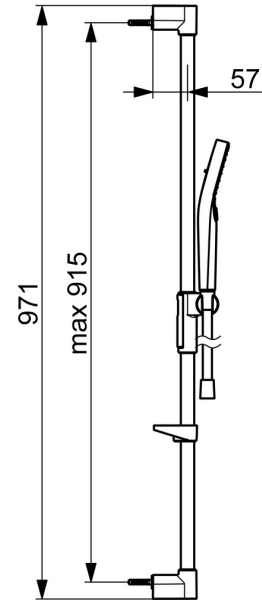

EAN: 4057304018176  
[static.hansa.com/441503300009](https://static.hansa.com/441503300009)

Elegante Handbrause, die in jedes Badezimmer passt.

Unsere 3-Strahl-Handbrause ist einfach zu bedienen und verfügt über einen schön gestalteten Druckknopf, mit dem sich die Wasserstrahlen leicht wechseln lassen.

Der Schieber der Handbrause ist so konzipiert, dass er sich mit nur einer Hand leicht greifen und in der Höhe verstellen lässt.

Einfach, schlicht und elegant für jedes Badezimmer.

- Dusche
- Wandmontage
- Chrom
- Handbrause, Brausestange, Verstellbare Brausestangehalterung, Seifenschale, Brauseschlauch (1750 mm), Eco-Durchfluss, Variable Montagemöglichkeit, Anti-Kalk-Technik, Twist guard, Verdrehenschutz für Brauseschlauch
- Normal - Gleichmäßiger und weicher Wasserstrahl, Massage - Starker Wasserstrahl durch drehbare Sprühdüsen, Regenstrahl - Gleichmäßiger und starker Wasserstrahl
- Kürzbar, Schlauchdurchführung, drehbar
- 3-strahlig

### Technische Eigenschaften

Warmwasserversorgung **max. +65°C**  
 Arbeitsdruck **1-10 bar**  
 Durchmesser **Ø 22 mm**  
 Installationsabstand **max 915 mm**  
 Länge / Höhe **971 mm**