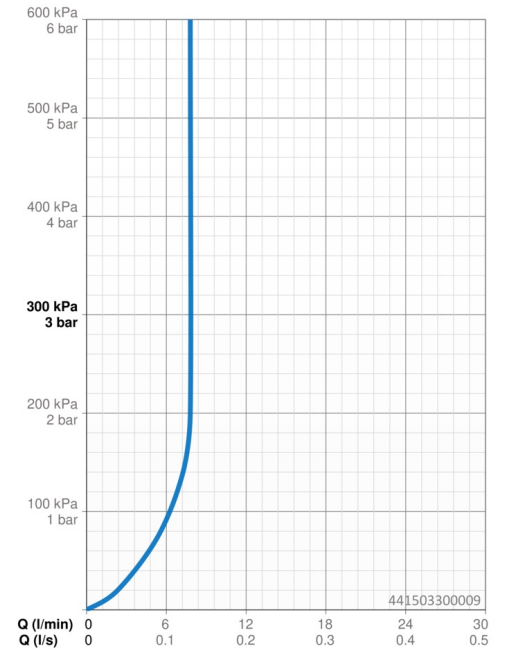

Technische Daten

Durchflusseigenschaften

Durchfluss bei 3 bar (mit Durchflussregler) **7.8 l/min**

Technische Eigenschaften

Warmwasserversorgung **max. +65°C**
Arbeitsdruck **1-10 bar**
Durchmesser **Ø 22 mm**
Installationsabstand **max 915 mm**
Länge / Höhe **971 mm**

Vorschriften

EN Standard **EN1112**
Geräuschklasse 0,2 l/s **I (ISO 3822)**

Zulassungen und Deklarationen

Konformitätserklärung **DoC**
EPD **S-P-06395**