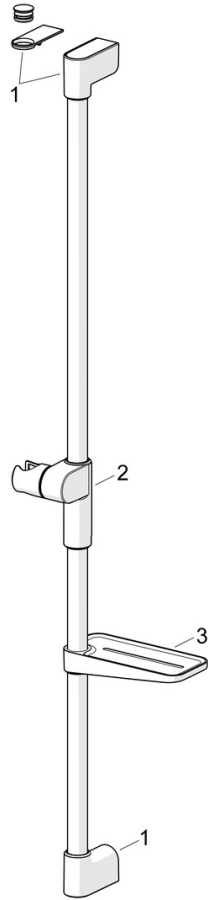

Ersatzteile

SP44130200

	Name	Art.-Nr.
01	Wandhalterung	1013048V
02	Schieber für Wandstange	1012974V
03	Seifenhalter Weiss	1013165V