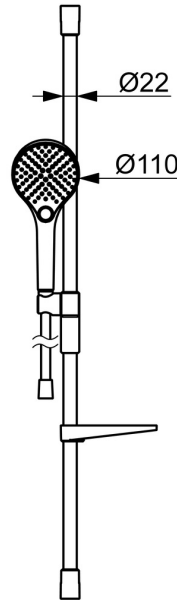

EAN: 4057304018176  
[static.hansa.com/441503300009](https://static.hansa.com/441503300009)

Elegante Handbrause, die in jedes Badezimmer passt.

Unsere 3-Strahl-Handbrause ist einfach zu bedienen und verfügt über einen schön gestalteten Druckknopf, mit dem sich die Wasserstrahlen leicht wechseln lassen.

Der Schieber der Handbrause ist so konzipiert, dass er sich mit nur einer Hand leicht greifen und in der Höhe verstellen lässt.

Einfach, schlicht und elegant für jedes Badezimmer.

- Dusche
- Wandmontage
- Chrom
- Handbrause, Brausestange, Verstellbare Brausestangehalterung, Seifenschale, Brauseschlauch (1750 mm), Eco-Durchfluss, Variable Montagemöglichkeit, Anti-Kalk-Technik, Twist guard, Verdrehenschutz für Brauseschlauch
- Normal - Gleichmäßiger und weicher Wasserstrahl, Massage - Starker Wasserstrahl durch drehbare Sprühdüsen, Regenstrahl - Gleichmäßiger und starker Wasserstrahl
- Kürzbar, Schlauchdurchführung, drehbar
- 3-strahlig

### Durchflusseigenschaften

Durchfluss bei 3 bar (mit Durchflussregler) **7.8 l/min**

### Technische Eigenschaften

Warmwasserversorgung **max. +65°C**  
 Arbeitsdruck **1-10 bar**  
 Durchmesser **Ø 22 mm**  
 Installationsabstand **max 915 mm**  
 Länge / Höhe **971 mm**