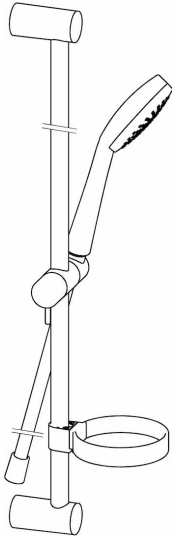

HANSAVIVA

EQUIPO DUCHA

44150110

EAN: 4015474238800

- Baño, Ducha
- Cromado
- Flexo de ducha (1750 mm), Soportes barra ajustables en altura, Jabonera, Protección antical
- Laminar
- Filtros antisuciedad
- Puede acortarse

Datos técnicos

Características técnicas

Suministro de agua caliente	max. +65°C
Presión de servicio	0.5-5 bar
Tamaño conexión	G1/2
Longitud / altura	915 mm

Piezas de repuesto

SP44150110

	Nombre	Código
2	Soporte pared	59913743
2.1	Capuchón	59913744
2.2	Spacer sleeve, 5 mm	59913742
3	Pulsador	59913755
4	Ducha de mano, d 100 mm	44310100
4.2	Placa anti cal	59906859
5	Flexo, L=1750	44120300
5.1	Anillo de estanqueidad, d 21x12x2	59912304
7	Titular	59913983
7	Jabonera	59913745