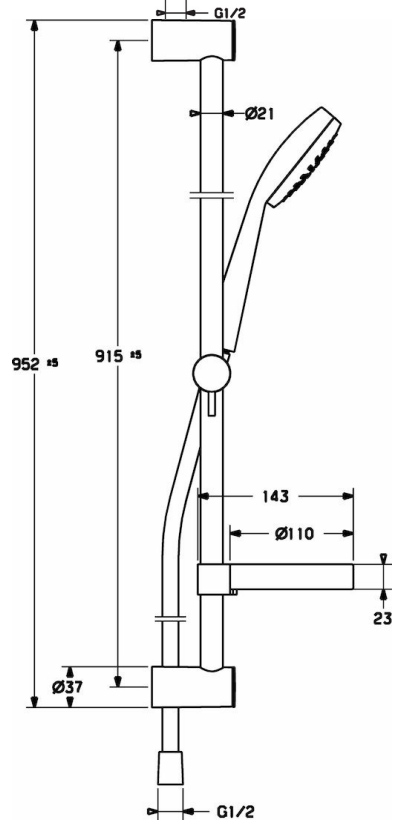

HANSAVIVA

EQUIPO DUCHA

44150110

EAN: 4015474238800

- Baño, Ducha
- Cromado
- Flexo de ducha (1750 mm), Soportes barra ajustables en altura, Jabonera, Protección antical
- Laminar
- Filtros antisuciedad
- Puede acortarse

Datos técnicos

Características técnicas

Suministro de agua caliente	max. +65°C
Presión de servicio	0.5-5 bar
Tamaño conexión	G1/2
Longitud / altura	915 mm

Piezas de repuesto

SP44150110

	Nombre	Código
2	Soporte pared	59913743
2.1	Capuchón	59913744
2.2	Spacer sleeve, 5 mm	59913742
3	Pulsador	59913755
4	Ducha de mano, d 100 mm	44310100
4.2	Placa anti cal	59906859
5	Flexo, L=1750	44120300
5.1	Anillo de estanqueidad, d 21x12x2	59912304
7	Titular	59913983
7	Jabonera	59913745