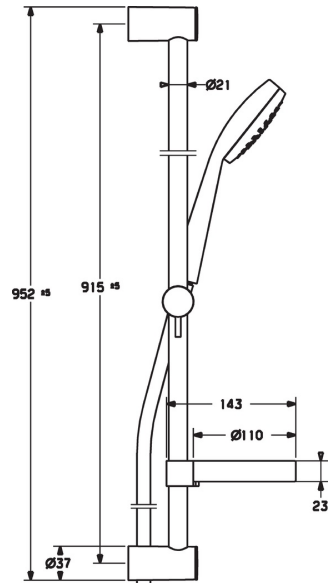

HANSAVIVA

EQUIPO DUCHA

44150110

EAN: 4015474238800

- Baño, Ducha
- Cromado
- Flexo de ducha (1750 mm), Soportes barra ajustables en altura, Jabonera, Protección antical
- Laminar
- Filtros antisuciedad
- Puede acortarse

Datos técnicos

Características técnicas

Suministro de agua caliente	max. +65°C
Presión de servicio	0.5-5 bar
Tamaño conexión	G1/2
Longitud / altura	915 mm

Piezas de repuesto

SP44150110

	Nombre	Código
2	Soporte pared	59913743
2.1	Capuchón	59913744
2.2	Spacer sleeve, 5 mm	59913742
3	Pulsador	59913755
4	Ducha de mano, d 100 mm	44310100
4.2	Placa anti cal	59906859
5	Flexo, L=1750	44120300
5.1	Anillo de estanqueidad, d 21x12x2	59912304
7	Titular	59913983
7	Jabonera	59913745