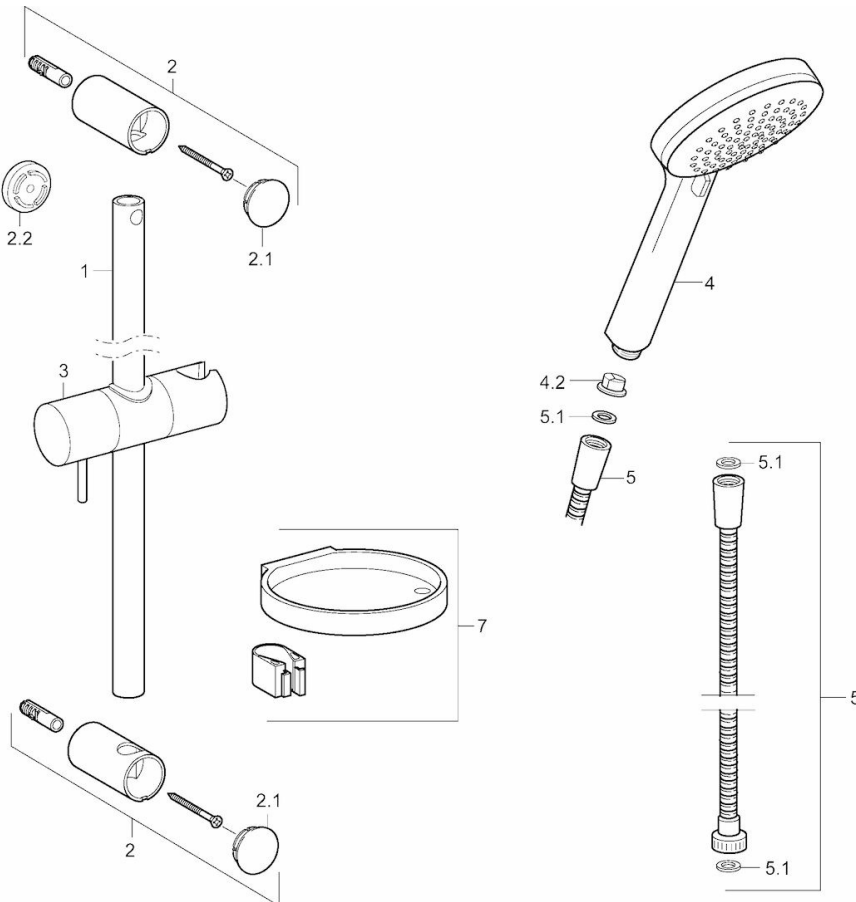

HANSAVIVA

EQUIPO DUCHA

44150110

EAN: 4015474238800

- Baño, Ducha
- Cromado
- Flexo de ducha (1750 mm), Soportes barra ajustables en altura, Jabonera, Protección antical
- Laminar
- Filtros antisuciedad
- Puede acortarse

Datos técnicos

Características técnicas

Suministro de agua caliente	max. +65°C
Presión de servicio	0.5-5 bar
Tamaño conexión	G1/2
Longitud / altura	915 mm

Piezas de repuesto

SP44150110

	Nombre	Código
2	Soporte pared	59913743
2.1	Capuchón	59913744
2.2	Spacer sleeve, 5 mm	59913742
3	Pulsador	59913755
4	Ducha de mano, d 100 mm	44310100
4.2	Placa anti cal	59906859
5	Flexo, L=1750	44120300
5.1	Anillo de estanqueidad, d 21x12x2	59912304
7	Titular	59913983
7	Jabonera	59913745