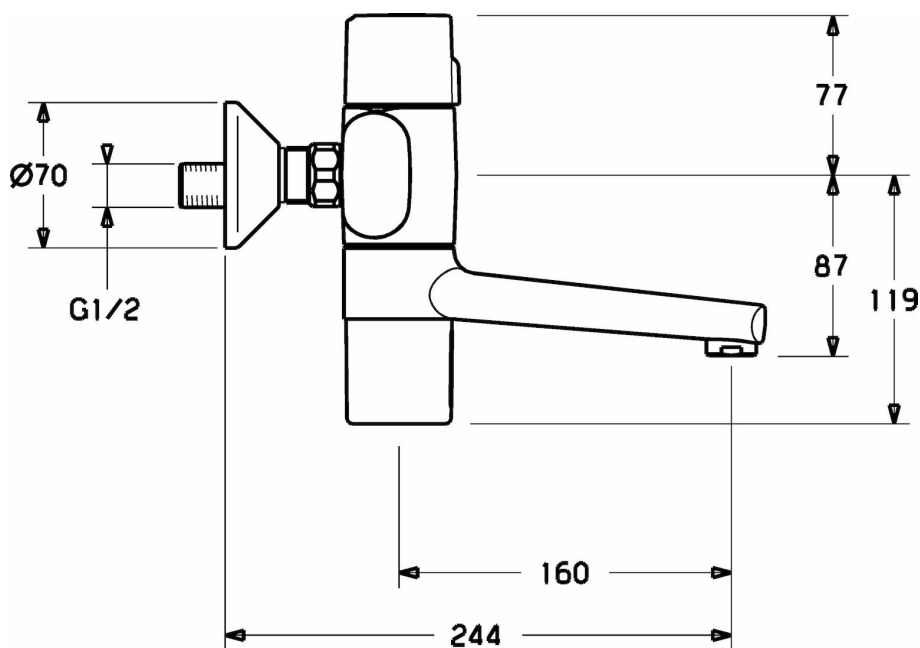

EAN: 4015474110700
static.hansa.com/43762200

- Washbasin
- Termostatický, Bezdotykové
- Montáž na zeď/ nástěnný
- Chrom
- Rukojeť regulátoru teploty, Rukojeť regulátoru průtoku
- Termostatická kartuše pro ovládání teploty, Filtr(y) na nečistoty, Zpětný ventil (zpětné ventily)

Technical data

Technical properties

Hot water supply	max. +70°C
Working pressure	0.5-10 bar
Connection size	G1/2

Regulations

EN standard	EN 1111, EN 15091
Protection class	IP 55

Spare parts

SP43722200

	Name	Code
1	Páka	59912917
1.1	Šroub, M6x5, SW3	59912916
1.2	Vymezovací vložka	59911840
11	Aerator, M24x1 Z	59906826
11.1	Aerator, M22/24, Z	59906830
12	Připojovací matice, G3/4, AF 30	59902230
12.1	Šroubení	59911075
12.2	Těsnění s filtrem, G3/4	59911076
12.3	Zpětný ventil	59905714
13	Senzor	59912774
13.1	Lithiový monočlánek, DL223A /CR-P2	59912443
14	Etážky s kulovým ventilem a růžicí, G1/2xG3/4	59902034
14.1	Kryt příruby	59904796
3	Šroub, M42x1, SW41	59912918
4	Elektromagnetický ventil	5991224001
4.1	Krycí kroužek	59912920
4.2	Intermediate floor	59912921
8	Výtokové rameno, L=85	59912820
8.1	O-kroužek, d 14x2	59904823
8.2	O-kroužek, 20x2	59912435
8.3	Držák	59912919
8.4	Sada na údržbu	59912818
8.5	Šroub, M12x35	59912817
N.I.	Klíč, SW38/41	59912780