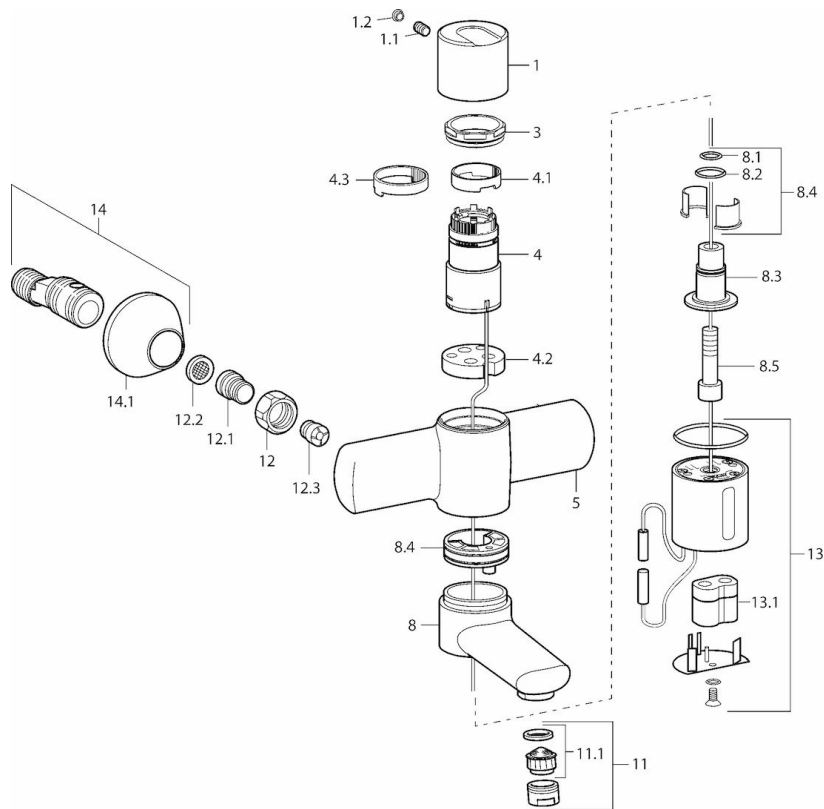

EAN: 4015474110700
static.hansa.com/43762200

- Washbasin
- Termostatický, Bezdotykové
- Montáž na zeď/ nástěnný
- Chrom
- Rukojeť regulátoru teploty, Rukojeť regulátoru průtoku
- Termostatická kartuše pro ovládání teploty, Filtr(y) na nečistoty, Zpětný ventil (zpětné ventily)

Technical data

Technical properties

Hot water supply	max. +70°C
Working pressure	0.5-10 bar
Connection size	G1/2

Regulations

EN standard	EN 1111, EN 15091
Protection class	IP 55

Spare parts

SP43722200

	Name	Code
1	Páka	59912917
1.1	Šroub, M6x5, SW3	59912916
1.2	Vymezovací vložka	59911840
11	Aerator, M24x1 Z	59906826
11.1	Aerator, M22/24, Z	59906830
12	Připojovací matice, G3/4, AF 30	59902230
12.1	Šroubení	59911075
12.2	Těsnění s filtrem, G3/4	59911076
12.3	Zpětný ventil	59905714
13	Senzor	59912774
13.1	Lithiový monočlánek, DL223A /CR-P2	59912443
14	Etážky s kulovým ventilem a růžicí, G1/2xG3/4	59902034
14.1	Kryt příruby	59904796
3	Šroub, M42x1, SW41	59912918
4	Elektromagnetický ventil	5991224001
4.1	Krycí kroužek	59912920
4.2	Intermediate floor	59912921
8	Výtokové rameno, L=85	59912820
8.1	O-kroužek, d 14x2	59904823
8.2	O-kroužek, 20x2	59912435
8.3	Držák	59912919
8.4	Sada na údržbu	59912818
8.5	Šroub, M12x35	59912817
N.I.	Klíč, SW38/41	59912780