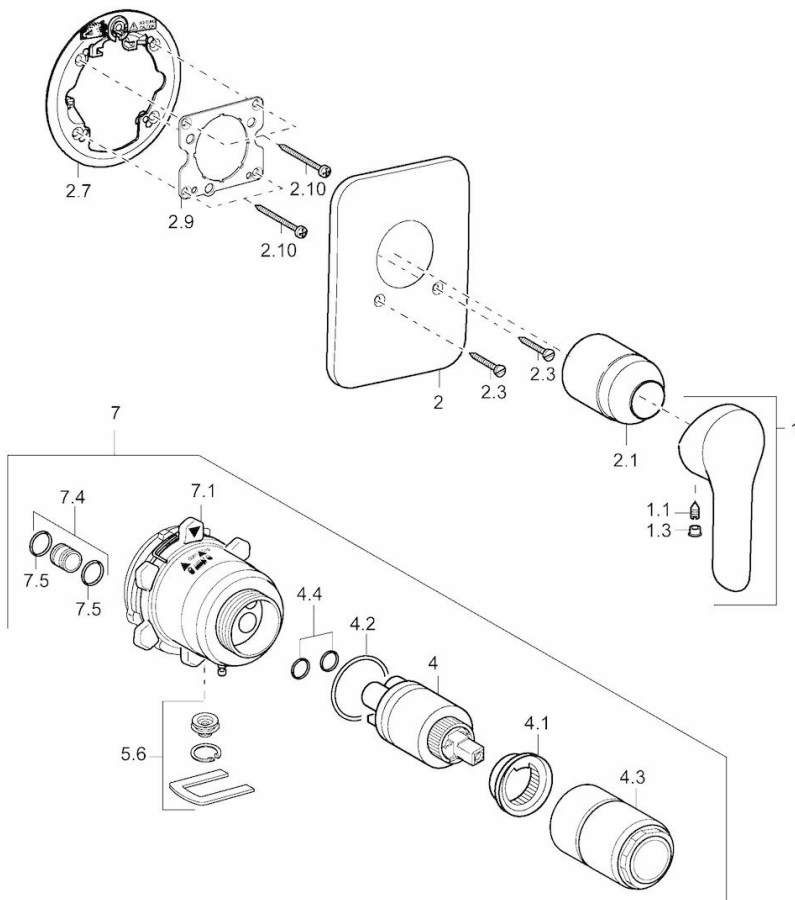

### PARTE EXTERIOR GRIFERÍA DUCHA

42619047

**EAN: 4015474112438**

- Baño, Ducha
- Monomando, Embellecedor
- Cromado
- Monomando, Mando con símbolo C+F
- Softedgewallrosette

## Piezas de repuesto

### SP42619043

	Nombre	Código
1	Maneta	59914629
1	Maneta	59913903
1.1	Screw, M5x8, SW2.5	59904755
1.3	Embellecedor Gris	59912112
2	Brida de la tapa	59912933
2.1	Capuchón, (2011-)	59912511
2.10	Screw, M4.5x80	59912890
2.3	Screw, M5 x 25	59912881
2.7	Placa de sujeción base	59913047
2.9	Fixing plate	59913034
4	Cartucho, 3.5 Eco	59912324
4.1	Temperature adjustment limiter	59912325
4.2	Junta, d 28.24x2.62	59912590
4.3	Casquillo roscado, M38x1	59912115
4.4	Junta, d 10.10x1.60	59905072
5.6	Plug	59912981
7	Unidad de función, H/C reversed	59912978
7	Unidad de función	59912936
7.1	Blind nut	59912984
7.4	Boquilla de conexión, (2014-)	59913885
7.5	Junta, d 14,0 x d 2,0	59912982
N.I.	Kit de prolongación, 20 mm	59912754