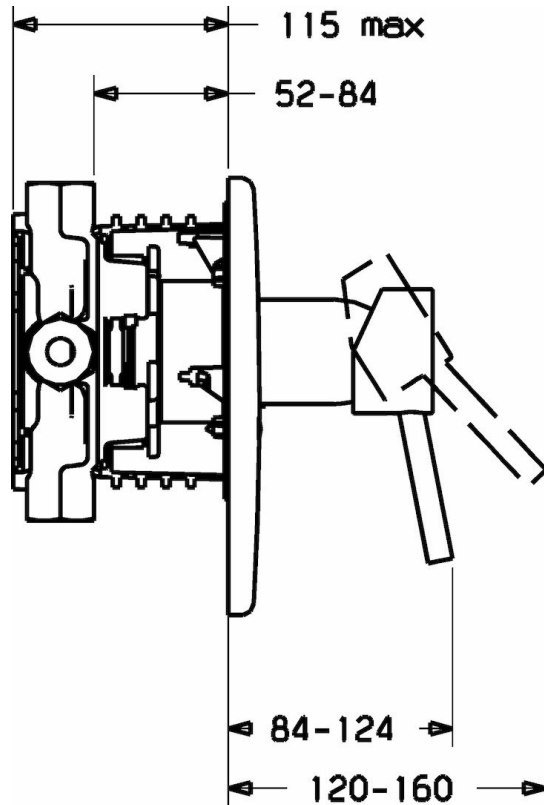

Piezas de repuesto

SP42619043

	Nombre	Código
1	Maneta	59914629
1	Maneta	59913903
1.1	Screw, M5x8, SW2.5	59904755
1.3	Embellecedor Gris	59912112
2	Brida de la tapa	59912933
2.1	Capuchón, (2011-)	59912511
2.10	Screw, M4.5x80	59912890
2.3	Screw, M5 x 25	59912881
2.7	Placa de sujeción base	59913047
2.9	Fixing plate	59913034
4	Cartucho, 3.5 Eco	59912324
4.1	Temperature adjustment limiter	59912325
4.2	Junta, d 28.24x2.62	59912590
4.3	Casquillo roscado, M38x1	59912115
4.4	Junta, d 10.10x1.60	59905072
5.6	Plug	59912981
7	Unidad de función, H/C reversed	59912978
7	Unidad de función	59912936
7.1	Blind nut	59912984
7.4	Boquilla de conexión, (2014-)	59913885
7.5	Junta, d 14,0 x d 2,0	59912982
N.I.	Kit de prolongación, 20 mm	59912754