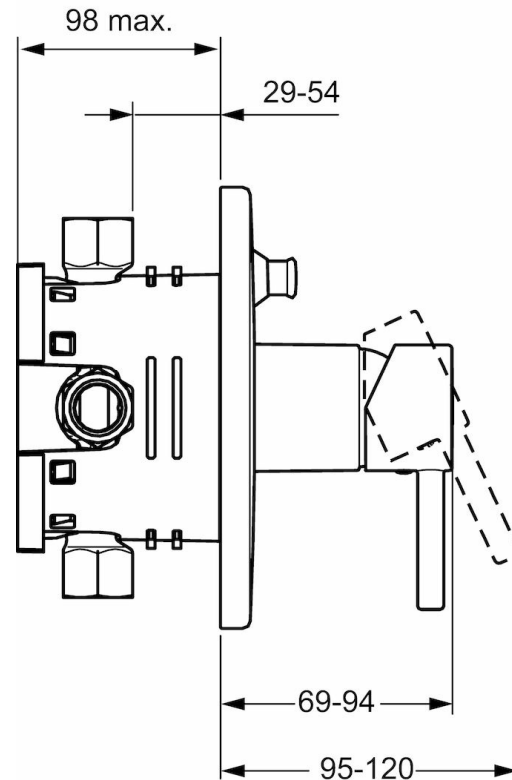

HANSAVANTIS

Style

NADOMÍTKOVÝ DÍL PODOM. VANOVÉ BATERIE

42609077

EAN: 4015474253902

- Koupelna
- Jednopáková, Sada pro konečnou montáž
- Chrom
- Jedna ovládací páka / rukojeť, Páka se symboly teplé a studené vody
- Roundwallrosette

Technical data

Flow properties

Flow-rate at 3 bar

22.2 / 21.0 l/min

Technical properties

Hot water supply
Working pressure

max. +90°C
0.5-10 bar

Regulations

EN standard

EN 817

Spare parts

SP42609073

	Name	Code
1	Páka	59913840
1	Páka	59914629
1.1	Šroub, M5x8, SW2,5	59904755
1.3	Záslepka Šedý	59912112
2	Krycí díl, d 170 mm	59913403
2.1	Krytka, (2011-)	59912511
2.10	Šroub, M4.5x80	59912890
2.2	O-kroužek, 41 X 3	59913215
2.4	Wire	59912924
2.6	Tlačítko	59913656
2.7	Upevňovací destička	59913048
2.8	O-kroužek, d 7,65 x d 1,78	59902337
2.9	Upevňovací deska	59913034
4	Kartuše, 3.5 Eco	59912324
4	Kartuše, 3.5 Classic	59913075
4.1	Temperature adjustment limiter	59912325
4.2	O-kroužek, d 28,24x2,62	59912590
4.3	Šroub rukáv, M38x1	59912115
4.4	O-kroužek, d 10.10 x d 1.60	59905072
5	Přepínač	59912985
5.3	Těsnící sada	59912997
5.5	Seat	59912229
7	Funkční jednotka, 3.5 (2011-)	59913380
7	Funkční jednotka, H/C reversed	59912978
7.1	Blind nut	59912984
7.4	Připojovací šroubení, (2014-)	59913885
7.5	O-kroužek, d 14,0 x d 2,0	59912982
7.6	Filter	59913126
N.I.	Nástavec-sada, 20 mm	59912754