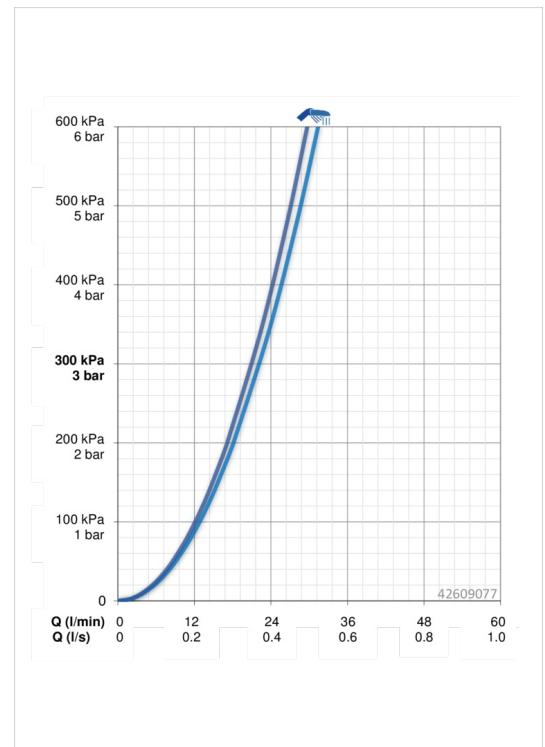

Technical data

Flow properties

Flow-rate at 3 bar

22.2 / 21.0 l/min

Technical properties

Hot water supply
Working pressure

max. +90°C
0.5-10 bar

Regulations

EN standard

EN 817

Spare parts

SP42609073

	Name	Code
1	Páka	59913840
1	Páka	59914629
1.1	Šroub, M5x8, SW2,5	59904755
1.3	Záslepka Šedý	59912112
2	Krycí díl, d 170 mm	59913403
2.1	Krytka, (2011-)	59912511
2.10	Šroub, M4.5x80	59912890
2.2	O-kroužek, 41 X 3	59913215
2.4	Wire	59912924
2.6	Tlačítko	59913656
2.7	Upevňovací destička	59913048
2.8	O-kroužek, d 7,65 x d 1,78	59902337
2.9	Upevňovací deska	59913034
4	Kartuše, 3.5 Eco	59912324
4	Kartuše, 3.5 Classic	59913075
4.1	Temperature adjustment limiter	59912325
4.2	O-kroužek, d 28,24x2,62	59912590
4.3	Šroub rukáv, M38x1	59912115
4.4	O-kroužek, d 10.10 x d 1.60	59905072
5	Přepínač	59912985
5.3	Těsnící sada	59912997
5.5	Seat	59912229
7	Funkční jednotka, 3.5 (2011-)	59913380
7	Funkční jednotka, H/C reversed	59912978
7.1	Blind nut	59912984
7.4	Připojovací šroubení, (2014-)	59913885
7.5	O-kroužek, d 14,0 x d 2,0	59912982
7.6	Filter	59913126
N.I.	Nástavec-sada, 20 mm	59912754