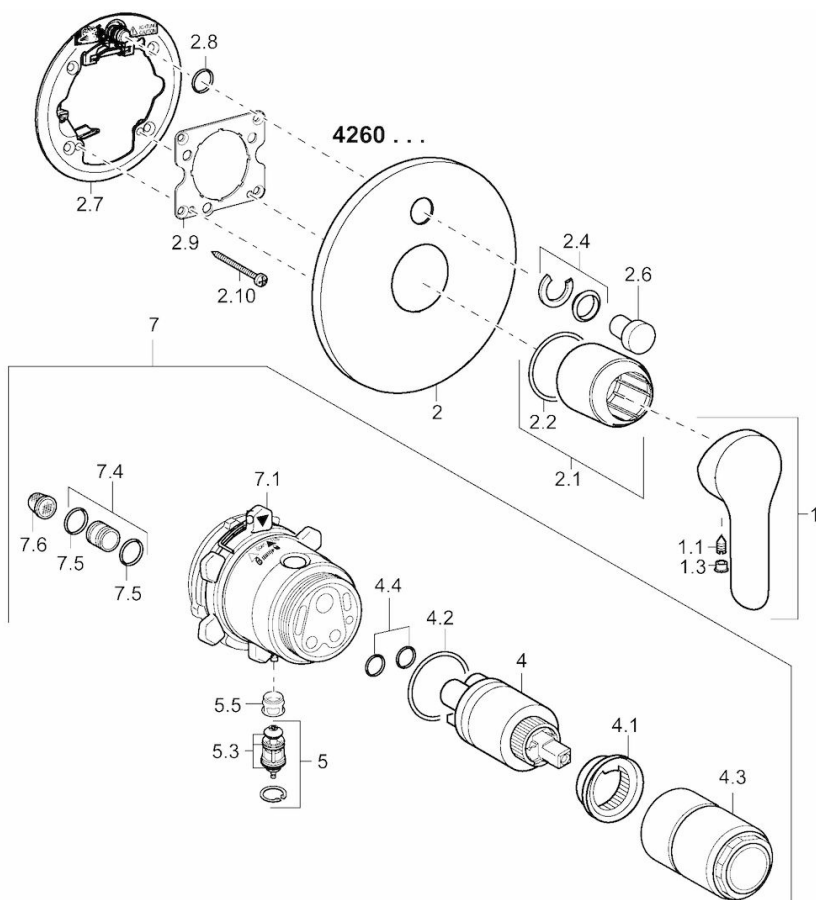

HANSAVANTIS

Style

NADOMÍTKOVÝ DÍL PODOM. VANOVÉ BATERIE

42609077

EAN: 4015474253902

- Koupelna
- Jednopáková, Sada pro konečnou montáž
- Chrom
- Jedna ovládací páka / rukojeť, Páka se symboly teplé a studené vody
- Roundwallrosette

Technical data

Flow properties

Flow-rate at 3 bar

22.2 / 21.0 l/min

Technical properties

Hot water supply
Working pressure

max. +90°C
0.5-10 bar

Regulations

EN standard

EN 817

Spare parts

SP42609073

	Name	Code
1	Páka	59913840
1	Páka	59914629
1.1	Šroub, M5x8, SW2,5	59904755
1.3	Záslepka Šedý	59912112
2	Krycí díl, d 170 mm	59913403
2.1	Krytka, (2011-)	59912511
2.10	Šroub, M4.5x80	59912890
2.2	O-kroužek, 41 X 3	59913215
2.4	Wire	59912924
2.6	Tlačítko	59913656
2.7	Upevňovací destička	59913048
2.8	O-kroužek, d 7,65 x d 1,78	59902337
2.9	Upevňovací deska	59913034
4	Kartuše, 3.5 Eco	59912324
4	Kartuše, 3.5 Classic	59913075
4.1	Temperature adjustment limiter	59912325
4.2	O-kroužek, d 28,24x2,62	59912590
4.3	Šroub rukáv, M38x1	59912115
4.4	O-kroužek, d 10.10 x d 1.60	59905072
5	Přepínač	59912985
5.3	Těsnící sada	59912997
5.5	Seat	59912229
7	Funkční jednotka, 3.5 (2011-)	59913380
7	Funkční jednotka, H/C reversed	59912978
7.1	Blind nut	59912984
7.4	Připojovací šroubení, (2014-)	59913885
7.5	O-kroužek, d 14,0 x d 2,0	59912982
7.6	Filter	59913126
N.I.	Nástavec-sada, 20 mm	59912754