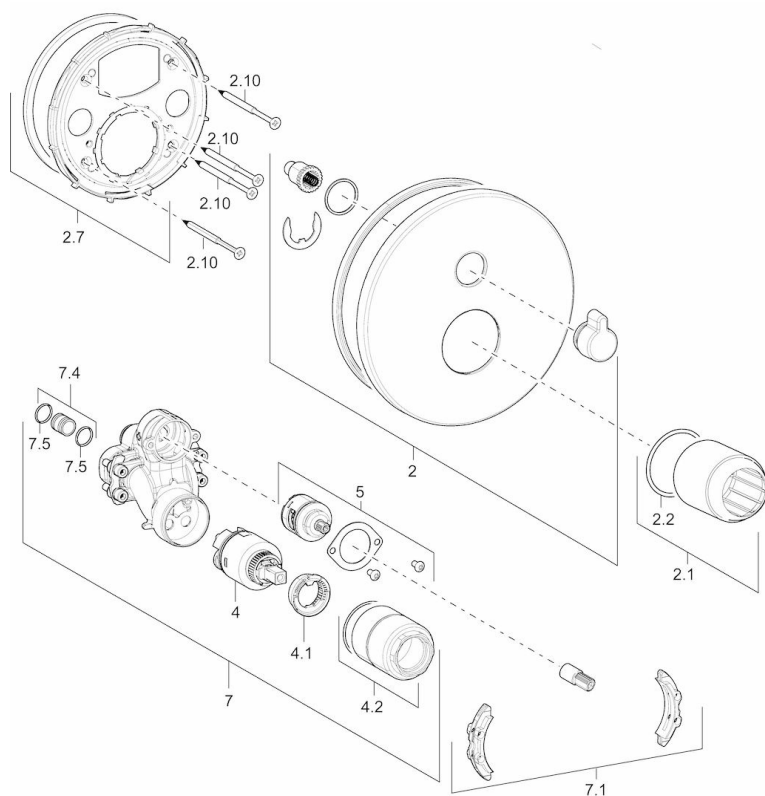

EAN: 4015474274679
static.hansa.com/40529083

- Bathtub
- Jednopaková, Sada pre konečnú montáž
- Podomietková inštalácia
- Chróm
- Otočný prepínač
- Funkcie pre nastavenie maximálnej teploty a prietoku vody, Nastaviteľný obmedzovač teploty vody (súčasť dodávky, možnosť dodatočnej inštalácie)
- \varnothing 35 mm keramická kartuša pre ovládanie teploty a prietoku vody
- Roundwallrosette, FunctionUnitFixedWithScrews
- WithoutOperationLever

Náhradné diely

SP40529083

	Názov	Kód
2	Kryt príruby, 170 mm	59914221
2.1	Krytka, (2011-)	59912511
2.10	Skrutka, M4.5x80	59912890
2.2	O-kružok, 41x3	59913215
2.7	Vrecko s príslušenstvom	59914218
4	Kartuš, 3.5 Classic	59913075
4.1	Temperature adjustment limiter	59912325
4.2	Skrutka rukáv, M38x1	59912115
5	Prepínač/Regulátor	59914183
7	Funkčná jednotka, 3.5	59914216
7.1	Vrecko s príslušenstvom	59914217
7.4	Pripojovacie šróbenie, (2014-)	59913885
7.5	O-kružok, d 14,0 x d 2,0	59912982
N.I.	Nadstavňný segment, 20 mm	59912754
N.I.	Zavzdušňovací ventil	59914059