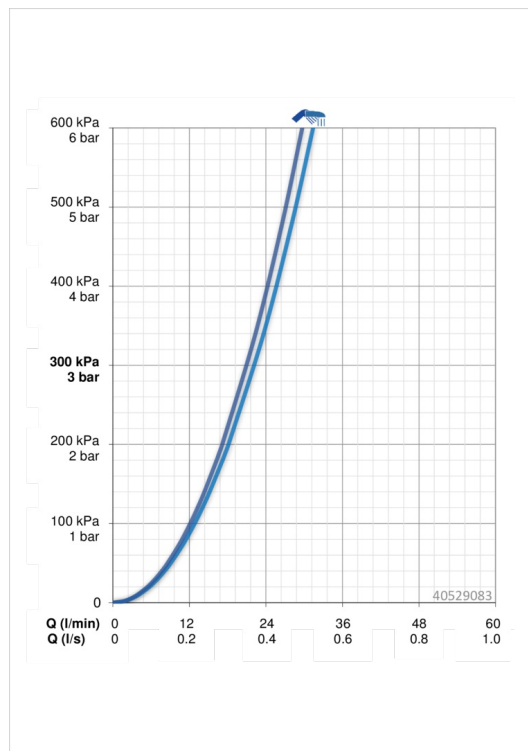

EAN: 4015474274679
static.hansa.com/40529083

- Bathtub
- Jednopaková, Sada pre konečnú montáž
- Podomietková inštalácia
- Chróm
- Otočný prepínač
- Funkcie pre nastavenie maximálnej teploty a prietoku vody, Nastaviteľný obmedzovač teploty vody (súčasť dodávky, možnosť dodatočnej inštalácie)
- \varnothing 35 mm keramická kartuša pre ovládanie teploty a prietoku vody
- Roundwallrosette, FunctionUnitFixedWithScrews
- WithoutOperationLever

Technické údaje

Vlastnosti prietoku

Prietok pri tlaku 3 bar **22.2 / 21.0 l/min**

Technické vlastnosti

Dodávka teplej vody **max. +90°C**

Pracovný tlak **0.5-10 bar**

Predpisy

Norma EN **EN 817**

Náhradné diely

SP40529083

	Názov	Kód
2	Kryt príruby, 170 mm	59914221
2.1	Krytka, (2011-)	59912511
2.10	Skrutka, M4.5x80	59912890
2.2	O-kružok, 41x3	59913215
2.7	Vrecko s príslušenstvom	59914218
4	Kartuš, 3.5 Classic	59913075
4.1	Temperature adjustment limiter	59912325
4.2	Skrutka rukáv, M38x1	59912115
5	Prepínač/Regulátor	59914183
7	Funkčná jednotka, 3.5	59914216
7.1	Vrecko s príslušenstvom	59914217
7.4	Pripojovacie šróbenie, (2014-)	59913885
7.5	O-kružok, d 14,0 x d 2,0	59912982
N.I.	Nadstavňný segment, 20 mm	59912754
N.I.	Zavzdušňovací ventil	59914059