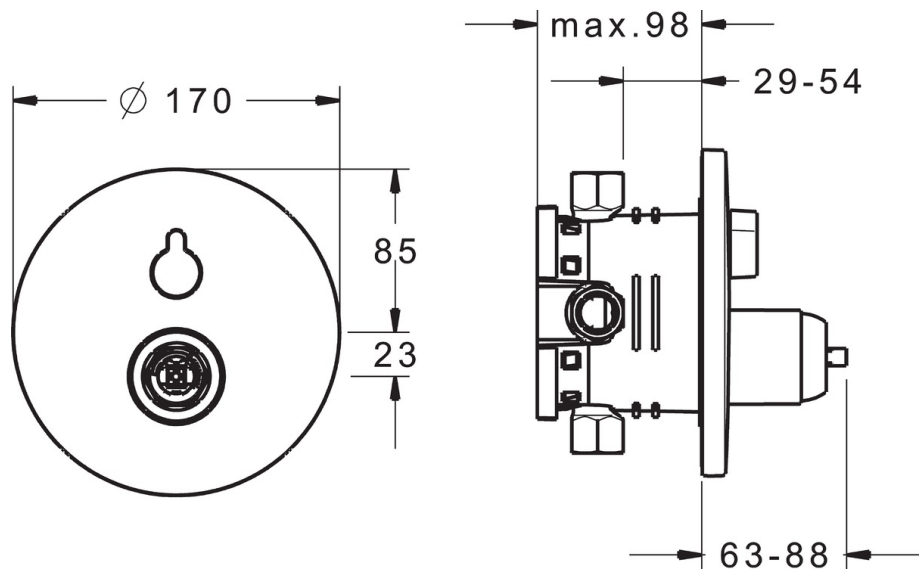

EAN: 4015474274679
static.hansa.com/40529083

- Bathtub
- Jednopaková, Sada pre konečnú montáž
- Podomietková inštalácia
- Chróm
- Otočný prepínač
- Funkcie pre nastavenie maximálnej teploty a prietoku vody, Nastaviteľný obmedzovač teploty vody (súčasť dodávky, možnosť dodatočnej inštalácie)
- \varnothing 35 mm keramická kartuša pre ovládanie teploty a prietoku vody
- Roundwallrosette, FunctionUnitFixedWithScrews
- WithoutOperationLever

Náhradné diely

SP40529083

	Názov	Kód
2	Kryt príruby, 170 mm	59914221
2.1	Krytka, (2011-)	59912511
2.10	Skrutka, M4.5x80	59912890
2.2	O-kružok, 41x3	59913215
2.7	Vrecko s príslušenstvom	59914218
4	Kartuš, 3.5 Classic	59913075
4.1	Temperature adjustment limiter	59912325
4.2	Skrutka rukáv, M38x1	59912115
5	Prepínač/Regulátor	59914183
7	Funkčná jednotka, 3.5	59914216
7.1	Vrecko s príslušenstvom	59914217
7.4	Pripojovacie šróbenie, (2014-)	59913885
7.5	O-kružok, d 14,0 x d 2,0	59912982
N.I.	Nadstavňný segment, 20 mm	59912754
N.I.	Zavzdušňovací ventil	59914059