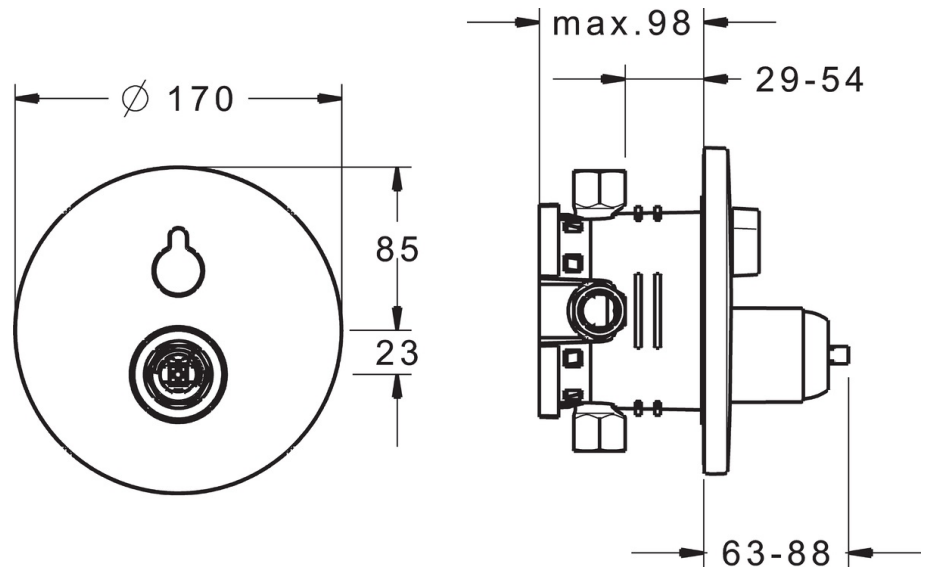

EAN: 4015474274679
static.hansa.com/40529083

- Bath tub
- Eengreeps, Afbouwset
- Wandmontage voor inbouwunit
- Chroom
- Draaiknop omstelling
- Temperatuurbegrenzer, Temperatuurbegrenzer (achteraf instelbaar)
- \varnothing 35 mm keramisch binnenwerk voor debiet en temperatuur instelling
- Roundwallrosette, FunctionUnitFixedWithScrews
- WithoutOperationLever

Technische gegevens

Doorstromingseigenschappen

Doorstroomhoeveelheid bij 3 bar **22.2 / 21.0 l/min**

Technische eigenschappen

Warmwatertoevoer **max. +90°C**
 Werkdruk **0.5-10 bar**

Voorschriften

EN-norm **EN 817**

Reserveonderdelen

SP40529083

	Naam	Code
2	Afdekplaat, 170 mm Chromom	59914221
2.1	Kap, (2011-) Chromom	59912511
2.10	Schroef, M4.5x80	59912890
2.2	O-ring, 41x3	59913215
2.7	Bevestigingsset Chromom	59914218
4	Binnenwerk, 3.5 Classic	59913075
4.1	Temperature adjustment limiter	59912325
4.2	Schroef de mouw, M38x1	59912115
5	Omsteller/binnenwerk	59914183
7	Functional unit, 3.5 Chromom	59914216
7.1	Bevestigingsset	59914217
7.4	Aansluitnippel, (2014-)	59913885
7.5	O-ring, d 14,0 x d 2,0	59912982
N.I.	Inbouwverlengstuk compleet, 20 mm	59912754
N.I.	Vacuüm bevestiging	59914059