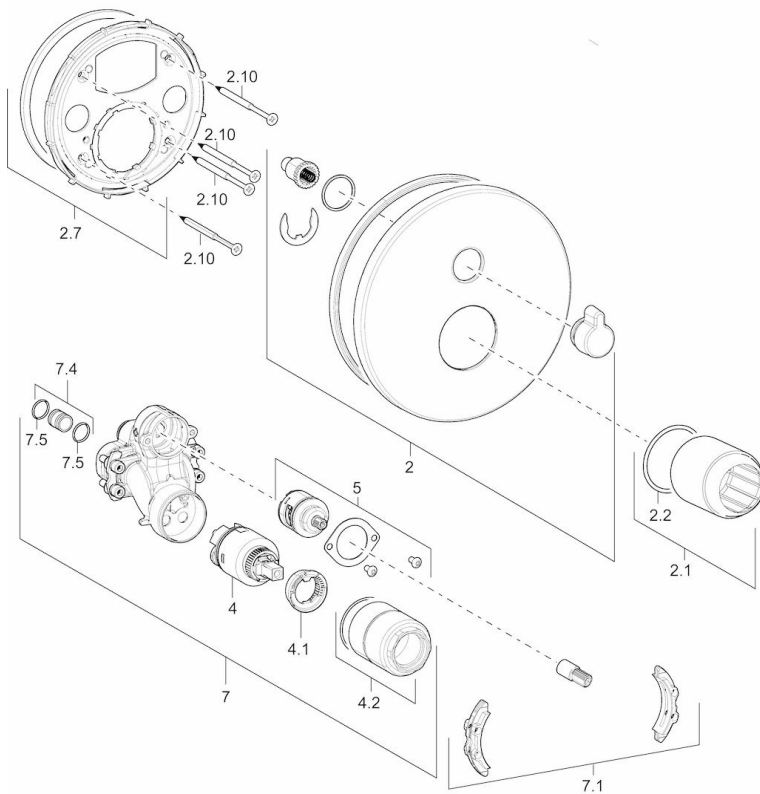

EAN: 4015474274679
static.hansa.com/40529083

- Bath tub
- Eengreeps, Afbouwset
- Wandmontage voor inbouwunit
- Chroom
- Draaiknop omstelling
- Temperatuurbegrenzer, Temperatuurbegrenzer (achteraf instelbaar)
- \varnothing 35 mm keramisch binnenwerk voor debiet en temperatuur instelling
- Roundwallrosette, FunctionUnitFixedWithScrews
- WithoutOperationLever

Technische gegevens

Doorstromingseigenschappen

Doorstroomhoeveelheid bij 3 bar **22.2 / 21.0 l/min**

Technische eigenschappen

Warmwatertoevoer **max. +90°C**
 Werkdruk **0.5-10 bar**

Voorschriften

EN-norm **EN 817**

Reserveonderdelen

SP40529083

	Naam	Code
2	Afdekplaat, 170 mm Chromom	59914221
2.1	Kap, (2011-) Chromom	59912511
2.10	Schroef, M4.5x80	59912890
2.2	O-ring, 41x3	59913215
2.7	Bevestigingsset Chromom	59914218
4	Binnenwerk, 3.5 Classic	59913075
4.1	Temperature adjustment limiter	59912325
4.2	Schroef de mouw, M38x1	59912115
5	Omsteller/binnenwerk	59914183
7	Functional unit, 3.5 Chromom	59914216
7.1	Bevestigingsset	59914217
7.4	Aansluitnippel, (2014-)	59913885
7.5	O-ring, d 14,0 x d 2,0	59912982
N.I.	Inbouwverlengstuk compleet, 20 mm	59912754
N.I.	Vacuüm bevestiging	59914059