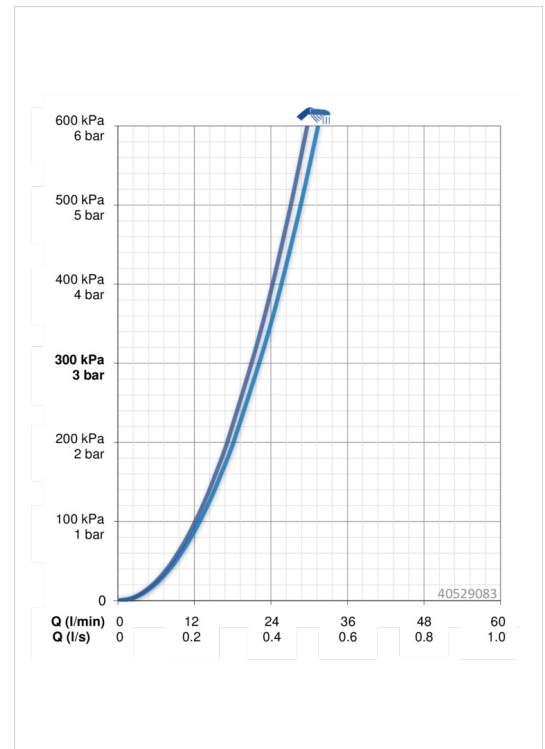

EAN: 4015474274679
static.hansa.com/40529083

- Bath tub
- Eengreeps, Afbouwset
- Wandmontage voor inbouwunit
- Chroom
- Draaiknop omstelling
- Temperatuurbegrenzer, Temperatuurbegrenzer (achteraf instelbaar)
- \varnothing 35 mm keramisch binnenwerk voor debiet en temperatuur instelling
- Roundwallrosette, FunctionUnitFixedWithScrews
- WithoutOperationLever

Technische gegevens

Doorstromingseigenschappen

Doorstroomhoeveelheid bij 3 bar **22.2 / 21.0 l/min**

Technische eigenschappen

Warmwatertoevoer **max. +90°C**
 Werkdruk **0.5-10 bar**

Voorschriften

EN-norm **EN 817**