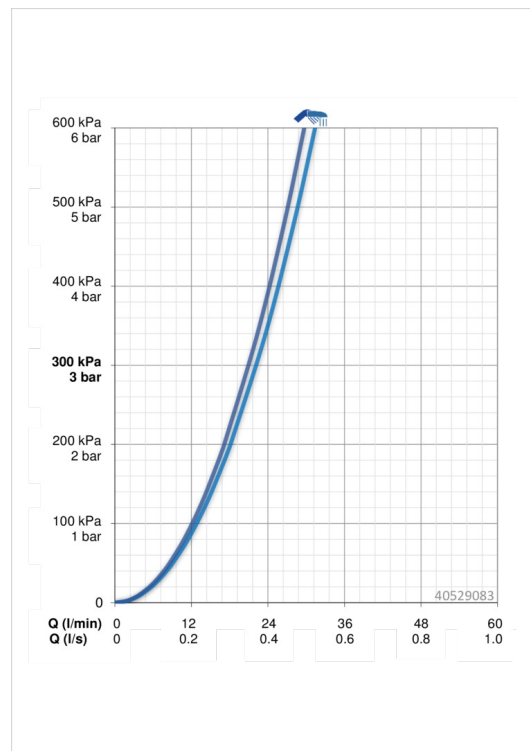

EAN: 4015474274679
static.hansa.com/40529083

- Bath tub
- Jednoplávková, Sada pro konečnou montáž
- Podomítková instalace
- Chrom
- Otočný přepínač
- Funkce pro nastavení maximální teploty a průtoku vody, Nastavitelný omezovač teploty vody (součástí dodávky, možnost dodatečné instalace)
- \varnothing 35 mm keramická kartuše pro ovládání teploty a průtoku vody
- Roundwallrosette, FunctionUnitFixedWithScrews
- WithoutOperationLever

Technical data

Flow properties

Flow-rate at 3 bar **22.2 / 21.0 l/min**

Technical properties

Hot water supply **max. +90°C**
 Working pressure **0.5-10 bar**

Regulations

EN standard **EN 817**

Spare parts

SP40529083

	Name	Code
2	Kryt příruby, 170 mm	59914221
2.1	Krytka, (2011-)	59912511
2.10	Šroub, M4.5x80	59912890
2.2	O-kroužek, 41x3	59913215
2.7	Sáček s příslušenstvím	59914218
4	Kartuše, 3.5 Classic	59913075
4.1	Temperature adjustment limiter	59912325
4.2	Šroub rukáv, M38x1	59912115
5	Přepínač/Kartuše	59914183
7	Funkční jednotka, 3.5	59914216
7.1	Sáček s příslušenstvím	59914217
7.4	Připojovací šroubení, (2014-)	59913885
7.5	O-kroužek, d 14,0 x d 2,0	59912982
N.I.	Nástavec-sada, 20 mm	59912754
N.I.	Přísávací ventil	59914059