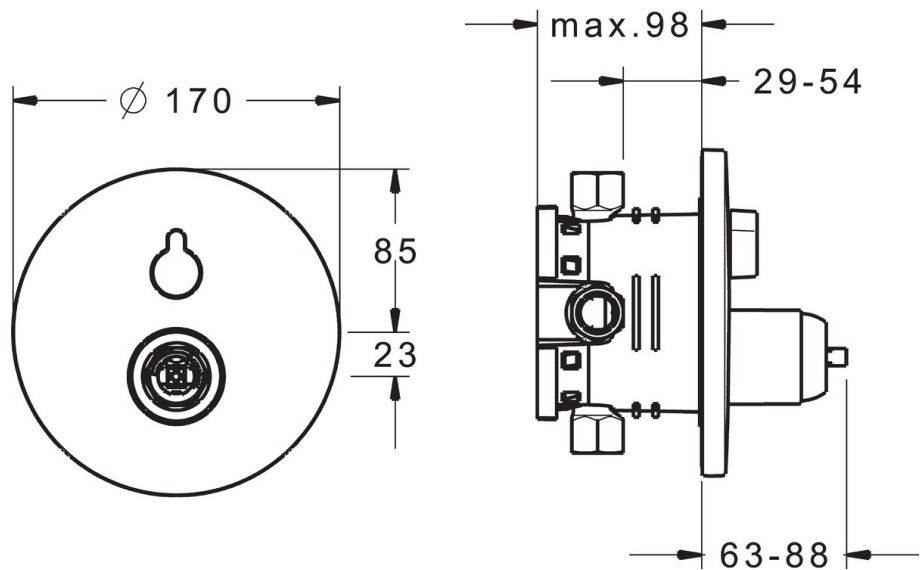

EAN: 4015474274679
static.hansa.com/40529083

- Bath tub
- Jednoplávková, Sada pro konečnou montáž
- Podomítková instalace
- Chrom
- Otočný přepínač
- Funkce pro nastavení maximální teploty a průtoku vody, Nastavitelný omezovač teploty vody (součástí dodávky, možnost dodatečné instalace)
- \varnothing 35 mm keramická kartuše pro ovládání teploty a průtoku vody
- Roundwallrosette, FunctionUnitFixedWithScrews
- WithoutOperationLever

Technical data

Flow properties

Flow-rate at 3 bar **22.2 / 21.0 l/min**

Technical properties

Hot water supply **max. +90°C**
 Working pressure **0.5-10 bar**

Regulations

EN standard **EN 817**

Spare parts

SP40529083

	Name	Code
2	Kryt příruby, 170 mm	59914221
2.1	Krytka, (2011-)	59912511
2.10	Šroub, M4.5x80	59912890
2.2	O-kroužek, 41x3	59913215
2.7	Sáček s příslušenstvím	59914218
4	Kartuše, 3.5 Classic	59913075
4.1	Temperature adjustment limiter	59912325
4.2	Šroub rukáv, M38x1	59912115
5	Přepínač/Kartuše	59914183
7	Funkční jednotka, 3.5	59914216
7.1	Sáček s příslušenstvím	59914217
7.4	Připojovací šroubení, (2014-)	59913885
7.5	O-kroužek, d 14,0 x d 2,0	59912982
N.I.	Nástavec-sada, 20 mm	59912754
N.I.	Přísávací ventil	59914059