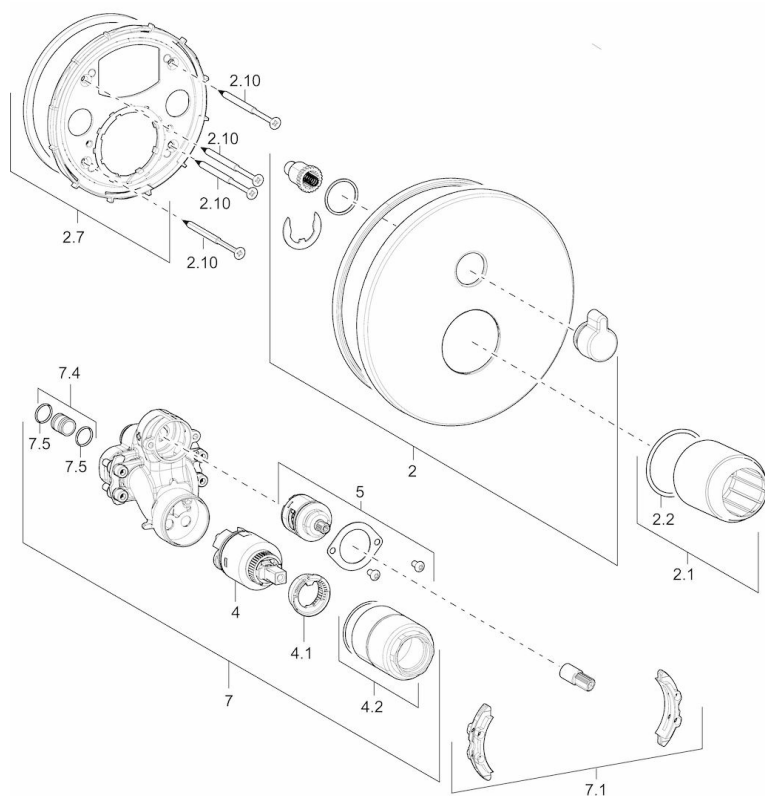

EAN: 4015474274679
static.hansa.com/40529083

- Bath tub
- Jednoplávková, Sada pro konečnou montáž
- Podomítková instalace
- Chrom
- Otočný přepínač
- Funkce pro nastavení maximální teploty a průtoku vody, Nastavitelný omezovač teploty vody (součástí dodávky, možnost dodatečné instalace)
- \varnothing 35 mm keramická kartuše pro ovládání teploty a průtoku vody
- Roundwallrosette, FunctionUnitFixedWithScrews
- WithoutOperationLever

Technical data

Flow properties

Flow-rate at 3 bar **22.2 / 21.0 l/min**

Technical properties

Hot water supply **max. +90°C**
 Working pressure **0.5-10 bar**

Regulations

EN standard **EN 817**

Spare parts

SP40529083

	Name	Code
2	Kryt příruby, 170 mm	59914221
2.1	Krytka, (2011-)	59912511
2.10	Šroub, M4.5x80	59912890
2.2	O-kroužek, 41x3	59913215
2.7	Sáček s příslušenstvím	59914218
4	Kartuše, 3.5 Classic	59913075
4.1	Temperature adjustment limiter	59912325
4.2	Šroub rukáv, M38x1	59912115
5	Přepínač/Kartuše	59914183
7	Funkční jednotka, 3.5	59914216
7.1	Sáček s příslušenstvím	59914217
7.4	Připojovací šroubení, (2014-)	59913885
7.5	O-kroužek, d 14,0 x d 2,0	59912982
N.I.	Nástavec-sada, 20 mm	59912754
N.I.	Přísávací ventil	59914059