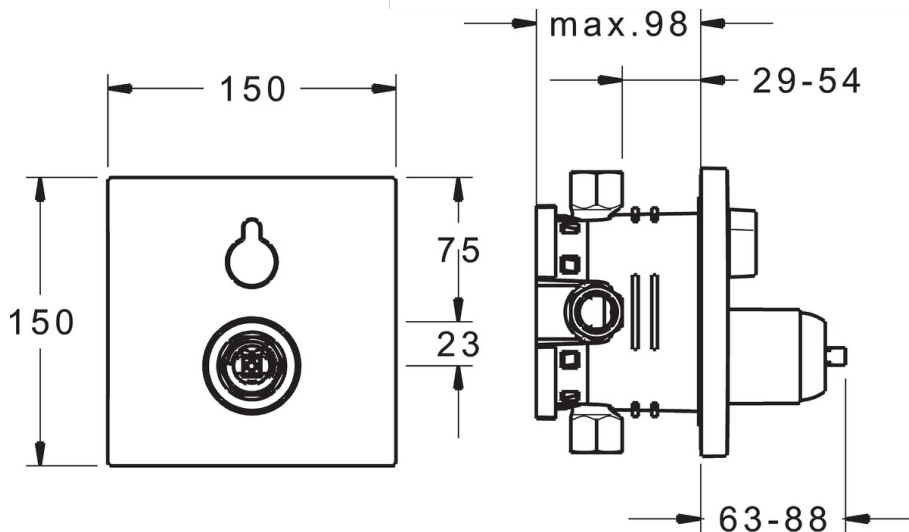

EAN: 4015474274686
static.hansa.com/40529073

- Bath tub
- Jednopáková, Sada pre konečnú montáž
- Podomietková inštalácia
- Chróm
- Otočný prepínač
- Funkcie pre nastavenie maximálnej teploty a prietoku vody, Nastaviteľný obmedzovač teploty vody (súčasť dodávky, možnosť dodatočnej inštalácie)
- \varnothing 35 mm keramická kartuša pre ovládanie teploty a prietoku vody
- Squarewallrosette, FunctionUnitFixedWithScrews
- WithoutOperationLever

Náhradné diely

SP40529073

| | Názov | Kód |
|------|--------------------------------|----------|
| 2 | Kryt príruby, 150 x 150 mm | 59914222 |
| 2.1 | Krytka, (2011-) | 59912511 |
| 2.10 | Skrutka, M4.5x80 | 59912890 |
| 2.2 | O-kružok, 41x3 | 59913215 |
| 2.7 | Vrecko s príslušenstvom | 59914218 |
| 4 | Kartuš, 3.5 Classic | 59913075 |
| 4.1 | Temperature adjustment limiter | 59912325 |
| 4.2 | Skrutka rukáv, M38x1 | 59912115 |
| 5 | Prepínač/Regulátor | 59914183 |
| 7 | Funkčná jednotka, 3,5 | 59914216 |
| 7.1 | Vrecko s príslušenstvom | 59914217 |
| 7.4 | Pripojovacie šróbenie, (2014-) | 59913885 |
| 7.5 | O-kružok, d 14,0 x d 2,0 | 59912982 |
| N.I. | Nadstavňový segment, 20 mm | 59912754 |
| N.I. | Zavzdušňovací ventil | 59914059 |