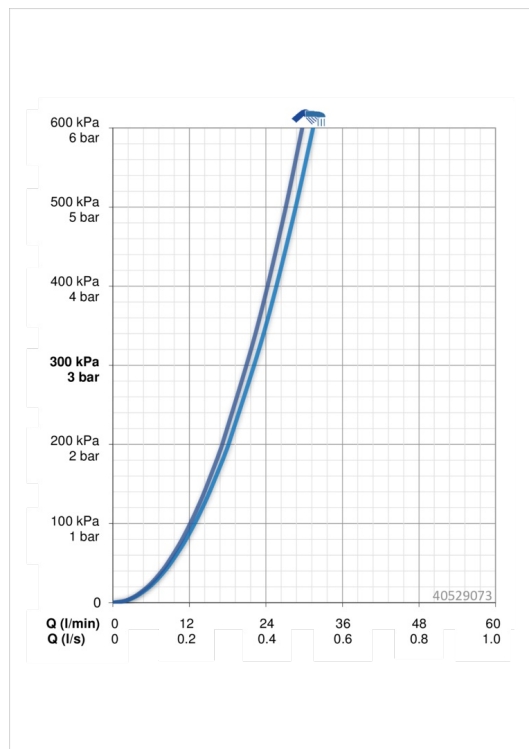

EAN: 4015474274686
static.hansa.com/40529073

- Bath tub
- Jednopáková, Sada pre konečnú montáž
- Podomietková inštalácia
- Chróm
- Otočný prepínač
- Funkcie pre nastavenie maximálnej teploty a prietoku vody, Nastaviteľný obmedzovač teploty vody (súčasť dodávky, možnosť dodatočnej inštalácie)
- \varnothing 35 mm keramická kartuša pre ovládanie teploty a prietoku vody
- Squarewallrosette, FunctionUnitFixedWithScrews
- WithoutOperationLever

Technické údaje

Vlastnosti prietoku

Prietok pri tlaku 3 bar **22.2 / 21.0 l/min**

Technické vlastnosti

Dodávka teplej vody **max. +90°C**

Pracovný tlak **0.5-10 bar**

Predpisy

Norma EN **EN 817**