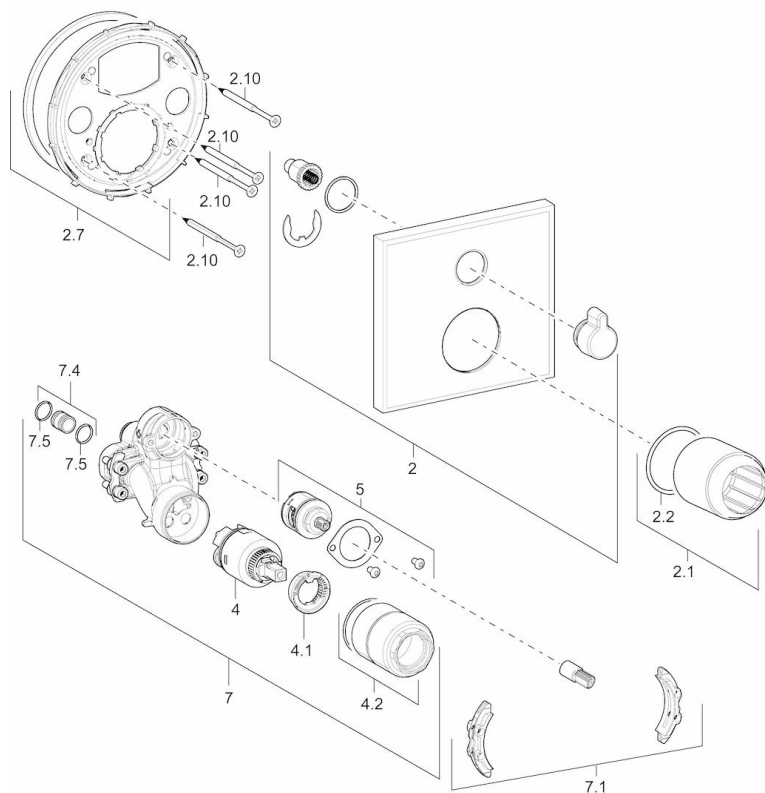

EAN: 4015474274686
static.hansa.com/40529073

- Bath tub
- Jednopáková, Sada pre konečnú montáž
- Podomietková inštalácia
- Chróm
- Otočný prepínač
- Funkcie pre nastavenie maximálnej teploty a prietoku vody, Nastaviteľný obmedzovač teploty vody (súčasť dodávky, možnosť dodatočnej inštalácie)
- \varnothing 35 mm keramická kartuša pre ovládanie teploty a prietoku vody
- Squarewallrosette, FunctionUnitFixedWithScrews
- WithoutOperationLever

Náhradné diely

SP40529073

| | Názov | Kód |
|------|--------------------------------|----------|
| 2 | Kryt príruby, 150 x 150 mm | 59914222 |
| 2.1 | Krytka, (2011-) | 59912511 |
| 2.10 | Skrutka, M4.5x80 | 59912890 |
| 2.2 | O-kružok, 41x3 | 59913215 |
| 2.7 | Vrecko s príslušenstvom | 59914218 |
| 4 | Kartuš, 3.5 Classic | 59913075 |
| 4.1 | Temperature adjustment limiter | 59912325 |
| 4.2 | Skrutka rukáv, M38x1 | 59912115 |
| 5 | Prepínač/Regulátor | 59914183 |
| 7 | Funkčná jednotka, 3,5 | 59914216 |
| 7.1 | Vrecko s príslušenstvom | 59914217 |
| 7.4 | Pripojovacie šróbenie, (2014-) | 59913885 |
| 7.5 | O-kružok, d 14,0 x d 2,0 | 59912982 |
| N.I. | Nadstavňový segment, 20 mm | 59912754 |
| N.I. | Zavzdušňovací ventil | 59914059 |