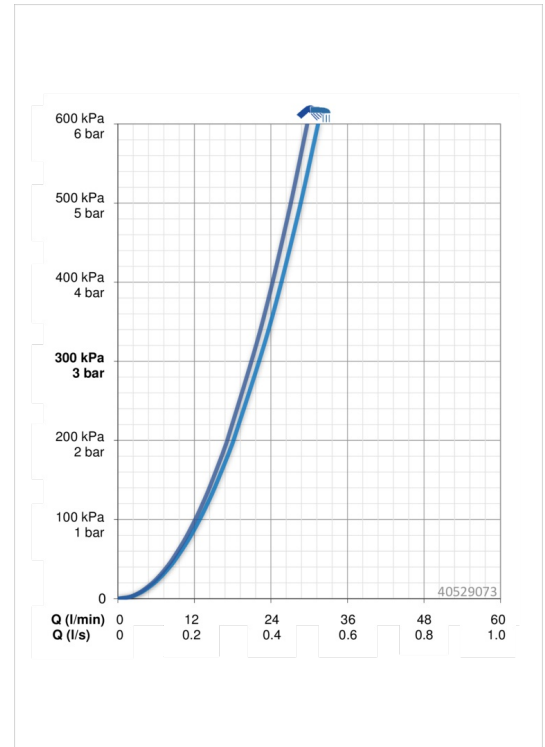

EAN: 4015474274686
static.hansa.com/40529073

- Bathhtub
- Eengreeps, Afbouwset
- Wandmontage voor inbouwunit
- Chroom
- Draaiknop omstelling
- Temperatuurbegrenzer, Temperatuurbegrenzer (achteraf instelbaar)
- \varnothing 35 mm keramisch binnenwerk voor debiet en temperatuur instelling
- Squarewallrosette, FunctionUnitFixedWithScrews
- WithoutOperationLever

Technische gegevens

Doorstromingseigenschappen

Doorstroomhoeveelheid bij 3 bar **22.2 / 21.0 l/min**

Technische eigenschappen

Warmwatertoevoer **max. +90°C**
 Werkdruk **0.5-10 bar**

Voorschriften

EN-norm **EN 817**