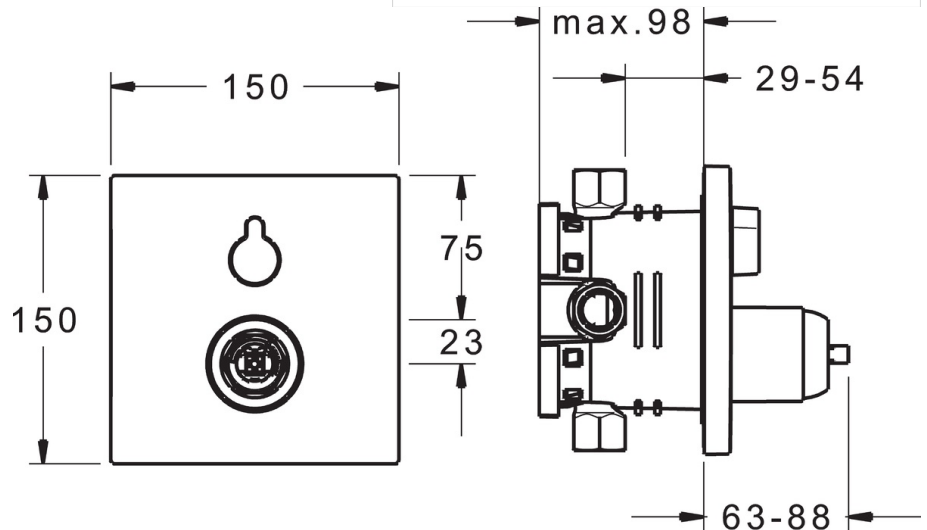

EAN: 4015474274686
static.hansa.com/40529073

- Bathhtub
- Eengreeps, Afbouwset
- Wandmontage voor inbouwunit
- Chroom
- Draaiknop omstelling
- Temperatuurbegrenzer, Temperatuurbegrenzer (achteraf instelbaar)
- \varnothing 35 mm keramisch binnenwerk voor debiet en temperatuur instelling
- Squarewallrosette, FunctionUnitFixedWithScrews
- WithoutOperationLever

Technische gegevens

Doorstromingseigenschappen

Doorstroomhoeveelheid bij 3 bar **22.2 / 21.0 l/min**

Technische eigenschappen

Warmwatertoevoer **max. +90°C**
 Werkdruk **0.5-10 bar**

Voorschriften

EN-norm **EN 817**

Reserveonderdelen

SP40529073

	Naam	Code
2	Afdeksplaat, 150 x 150 mm Chrom	59914222
2.1	Kap, (2011-) Chrom	59912511
2.10	Schroef, M4.5x80	59912890
2.2	O-ring, 41x3	59913215
2.7	Bevestigingsset Chrom	59914218
4	Binnenwerk, 3,5 Classic	59913075
4.1	Temperature adjustment limiter	59912325
4.2	Schroef de mouw, M38x1	59912115
5	Omsteller/binnenwerk	59914183
7	Functional unit, 3,5 Chrom	59914216
7.1	Bevestigingsset	59914217
7.4	Aansluitnippel, (2014-)	59913885
7.5	O-ring, d 14,0 x d 2,0	59912982
N.I.	Inbouwverlengstuk compleet, 20 mm	59912754
N.I.	Vacuum beveiliging	59914059