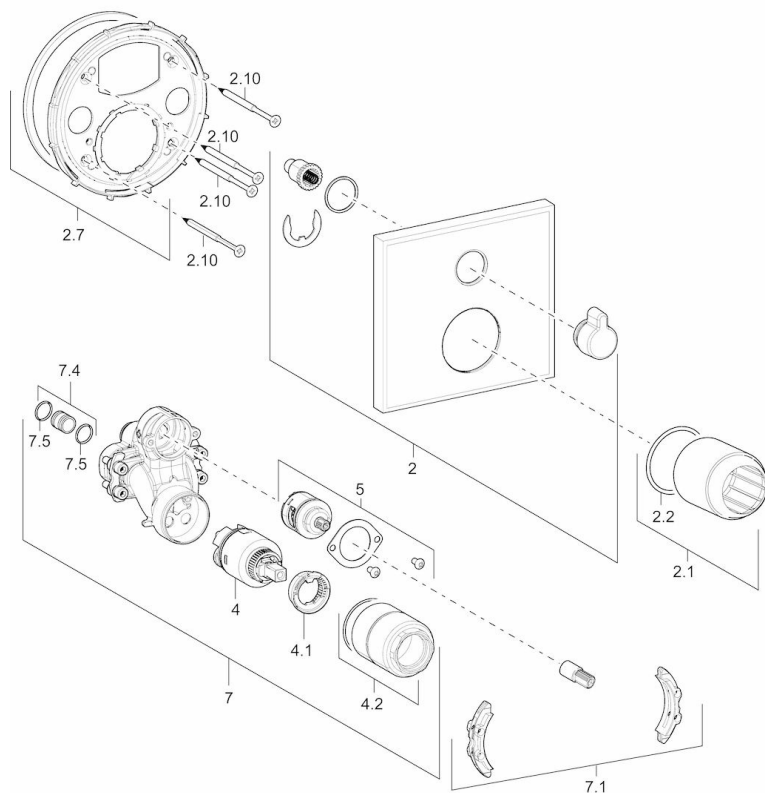

EAN: 4015474274686
static.hansa.com/40529073

- Bathhtub
- Eengreeps, Afbouwset
- Wandmontage voor inbouwunit
- Chroom
- Draaiknop omstelling
- Temperatuurbegrenzer, Temperatuurbegrenzer (achteraf instelbaar)
- \varnothing 35 mm keramisch binnenwerk voor debiet en temperatuur instelling
- Squarewallrosette, FunctionUnitFixedWithScrews
- WithoutOperationLever

Technische gegevens

Doorstromingseigenschappen

Doorstroomhoeveelheid bij 3 bar **22.2 / 21.0 l/min**

Technische eigenschappen

Warmwatertoevoer **max. +90°C**
 Werkdruk **0.5-10 bar**

Voorschriften

EN-norm **EN 817**

Reserveonderdelen

SP40529073

	Naam	Code
2	Afdeksplaat, 150 x 150 mm Chrom	59914222
2.1	Kap, (2011-) Chrom	59912511
2.10	Schroef, M4.5x80	59912890
2.2	O-ring, 41x3	59913215
2.7	Bevestigingsset Chrom	59914218
4	Binnenwerk, 3,5 Classic	59913075
4.1	Temperature adjustment limiter	59912325
4.2	Schroef de mouw, M38x1	59912115
5	Omsteller/binnenwerk	59914183
7	Functional unit, 3,5 Chrom	59914216
7.1	Bevestigingsset	59914217
7.4	Aansluitnippel, (2014-)	59913885
7.5	O-ring, d 14,0 x d 2,0	59912982
N.I.	Inbouwverlengstuk compleet, 20 mm	59912754
N.I.	Vacuum beveiliging	59914059