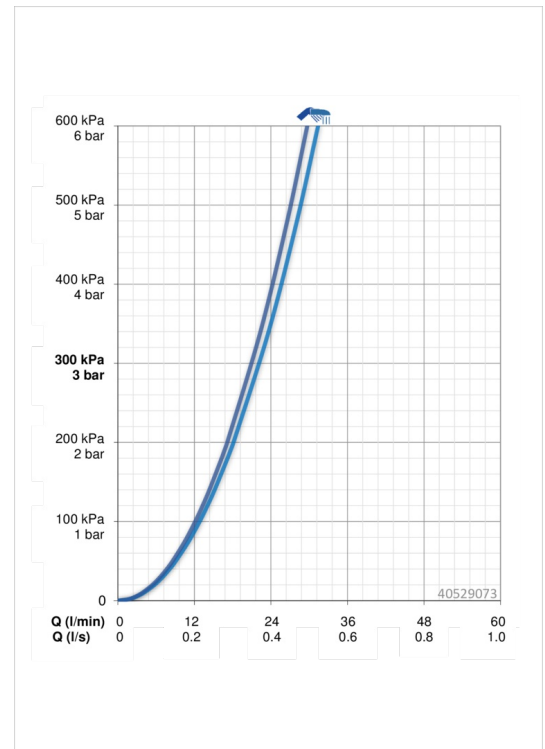

EAN: 4015474274686
static.hansa.com/40529073

- Bath tub
- Jednopáková, Sada pro konečnou montáž
- Podomítková instalace
- Chrom
- Otočný prepínač
- Funkce pro nastavení maximální teploty a průtoku vody, Nastavitelný omezovač teploty vody (součástí dodávky, možnost dodatečně instalace)
- \varnothing 35 mm keramická kartuše pro ovládání teploty a průtoku vody
- Squarewallrosette, FunctionUnitFixedWithScrews
- WithoutOperationLever

Technical data

Flow properties

Flow-rate at 3 bar **22.2 / 21.0 l/min**

Technical properties

Hot water supply **max. +90°C**
 Working pressure **0.5-10 bar**

Regulations

EN standard **EN 817**

Spare parts

SP40529073

	Name	Code
2	Kryt příruby, 150 x 150 mm	59914222
2.1	Krytka, (2011-)	59912511
2.10	Šroub, M4.5x80	59912890
2.2	O-kroužek, 41x3	59913215
2.7	Sáček s příslušenstvím	59914218
4	Kartuše, 3.5 Classic	59913075
4.1	Temperature adjustment limiter	59912325
4.2	Šroub rukáv, M38x1	59912115
5	Přepínač/Kartuše	59914183
7	Funkční jednotka, 3.5	59914216
7.1	Sáček s příslušenstvím	59914217
7.4	Připojovací šroubení, (2014-)	59913885
7.5	O-kroužek, d 14,0 x d 2,0	59912982
N.I.	Nástavec-sada, 20 mm	59912754
N.I.	Přísávací ventil	59914059