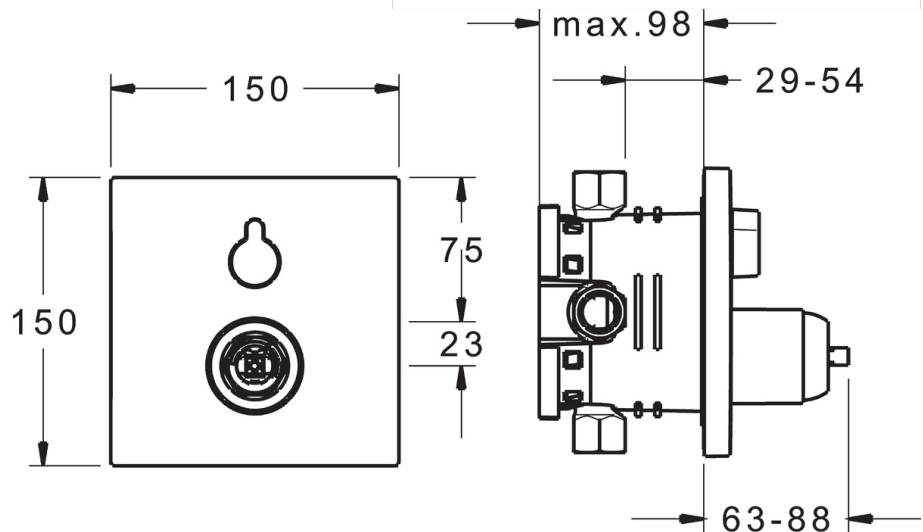

EAN: 4015474274686
static.hansa.com/40529073

- Bath tub
- Jednopáková, Sada pro konečnou montáž
- Podomítková instalace
- Chrom
- Otočný prepínač
- Funkce pro nastavení maximální teploty a průtoku vody, Nastavitelný omezovač teploty vody (součástí dodávky, možnost dodatečně instalace)
- \varnothing 35 mm keramická kartuše pro ovládání teploty a průtoku vody
- Squarewallrosette, FunctionUnitFixedWithScrews
- WithoutOperationLever

Technical data

Flow properties

Flow-rate at 3 bar **22.2 / 21.0 l/min**

Technical properties

Hot water supply **max. +90°C**
 Working pressure **0.5-10 bar**

Regulations

EN standard **EN 817**

Spare parts

SP40529073

	Name	Code
2	Kryt příruby, 150 x 150 mm	59914222
2.1	Krytka, (2011-)	59912511
2.10	Šroub, M4.5x80	59912890
2.2	O-kroužek, 41x3	59913215
2.7	Sáček s příslušenstvím	59914218
4	Kartuše, 3.5 Classic	59913075
4.1	Temperature adjustment limiter	59912325
4.2	Šroub rukáv, M38x1	59912115
5	Přepínač/Kartuše	59914183
7	Funkční jednotka, 3.5	59914216
7.1	Sáček s příslušenstvím	59914217
7.4	Připojovací šroubení, (2014-)	59913885
7.5	O-kroužek, d 14,0 x d 2,0	59912982
N.I.	Nástavec-sada, 20 mm	59912754
N.I.	Přísávací ventil	59914059