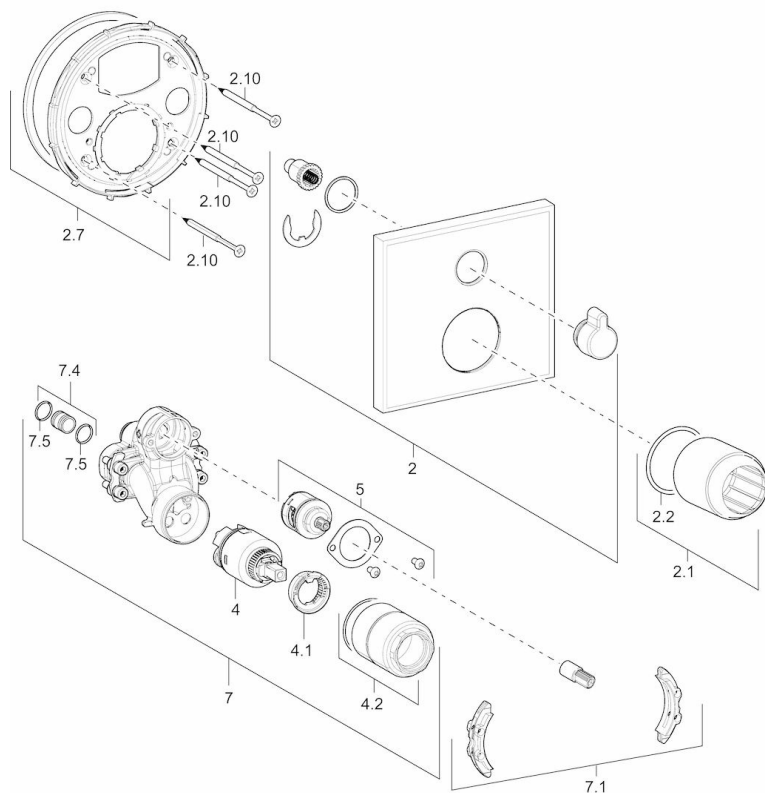

EAN: 4015474274686
static.hansa.com/40529073

- Bath tub
- Jednopáková, Sada pro konečnou montáž
- Podomítková instalace
- Chrom
- Otočný prepínač
- Funkce pro nastavení maximální teploty a průtoku vody, Nastavitelný omezovač teploty vody (součástí dodávky, možnost dodatečně instalace)
- \varnothing 35 mm keramická kartuše pro ovládání teploty a průtoku vody
- Squarewallrosette, FunctionUnitFixedWithScrews
- WithoutOperationLever

Technical data

Flow properties

Flow-rate at 3 bar **22.2 / 21.0 l/min**

Technical properties

Hot water supply **max. +90°C**
 Working pressure **0.5-10 bar**

Regulations

EN standard **EN 817**

Spare parts

SP40529073

	Name	Code
2	Kryt příruby, 150 x 150 mm	59914222
2.1	Krytka, (2011-)	59912511
2.10	Šroub, M4.5x80	59912890
2.2	O-kroužek, 41x3	59913215
2.7	Sáček s příslušenstvím	59914218
4	Kartuše, 3.5 Classic	59913075
4.1	Temperature adjustment limiter	59912325
4.2	Šroub rukáv, M38x1	59912115
5	Přepínač/Kartuše	59914183
7	Funkční jednotka, 3.5	59914216
7.1	Sáček s příslušenstvím	59914217
7.4	Připojovací šroubení, (2014-)	59913885
7.5	O-kroužek, d 14,0 x d 2,0	59912982
N.I.	Nástavec-sada, 20 mm	59912754
N.I.	Přísávací ventil	59914059