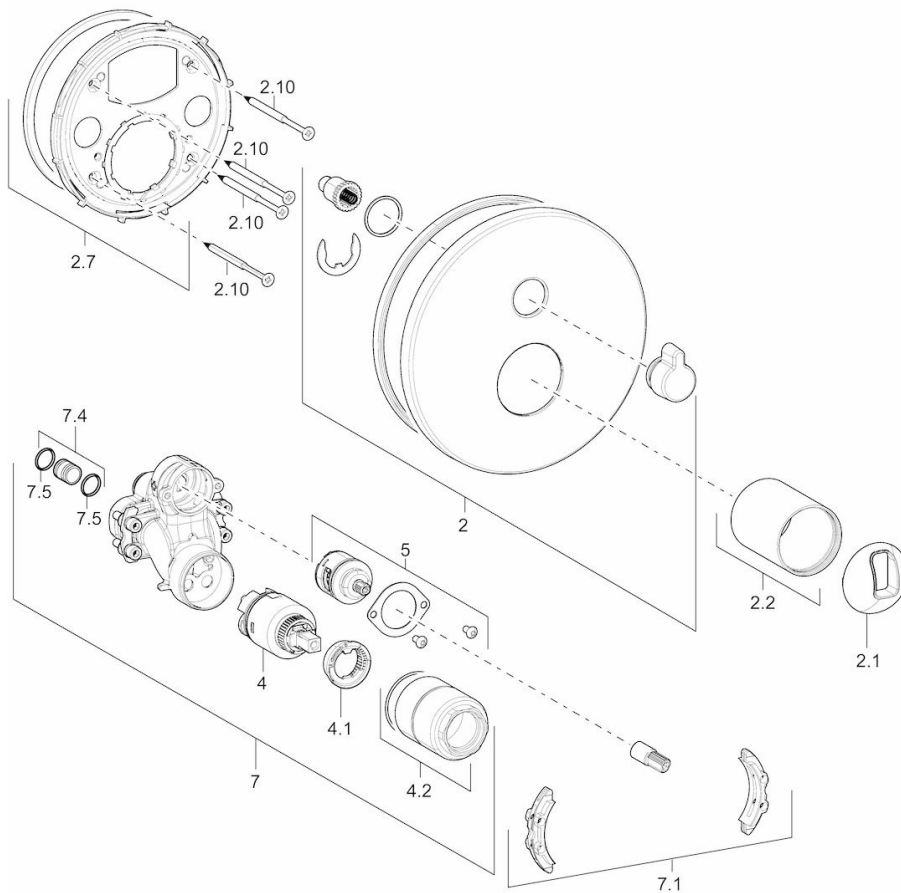

### Norme

Standard EN

**EN 817**

## Parti di ricambio

### SP40509083

	Nome	Codice
2	Piastra, 170 mm Cromo	59914219
2.1	Cappuccio Cromo	59914016
2.10	Screw, M4,5x80	59912890
2.2	Rosetta Cromo	59913375
2.7	Set di Accessori Cromo	59914218
4	Cartuccia, 3.5 Classic	59913075
4.1	Temperature adjustment limiter	59912325
4.2	Manicotto filettato, M38x1	59912115
5	Deviatore/Cartuccia	59914183
7	Unità funzionale, 3.5 Cromo	59914216
7.1	Set di Accessori	59914217
7.4	Nipplo di collegamento, (2014-)	59913885
7.5	O-ring, d 14,0 x d 2,0	59912982
N.I.	Leva Cromo	59914017
N.I.	Prolunga, 20 mm	59912754
N.I.	Valvola antiriflusso	59914059