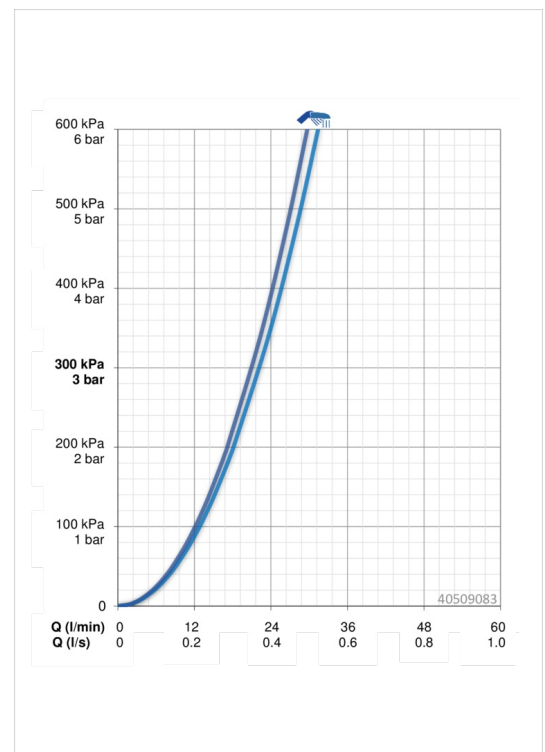

HANSAVAROX

PIASTRA PER MISCELATORE VASCA-DOCCIA

40509083

EAN: 4015474274648

- Bagno, Doccia
- Monocomando, Trim Kit
- Cromo
- Deviatore a rotazione
- Limitatore di temperatura, Limitatore di temperatura regolabile
- Cartuccia a dischi ceramici $\varnothing$ 35mm

Dati tecnici

Caratteristiche flusso

Portata 3 bar

22.2 / 21.0 l/min

Caratteristiche tecniche

Fornitura di acqua calda
Pressione di esercizio

max. +90°C
0.5-10 bar

Norme

Standard EN

EN 817