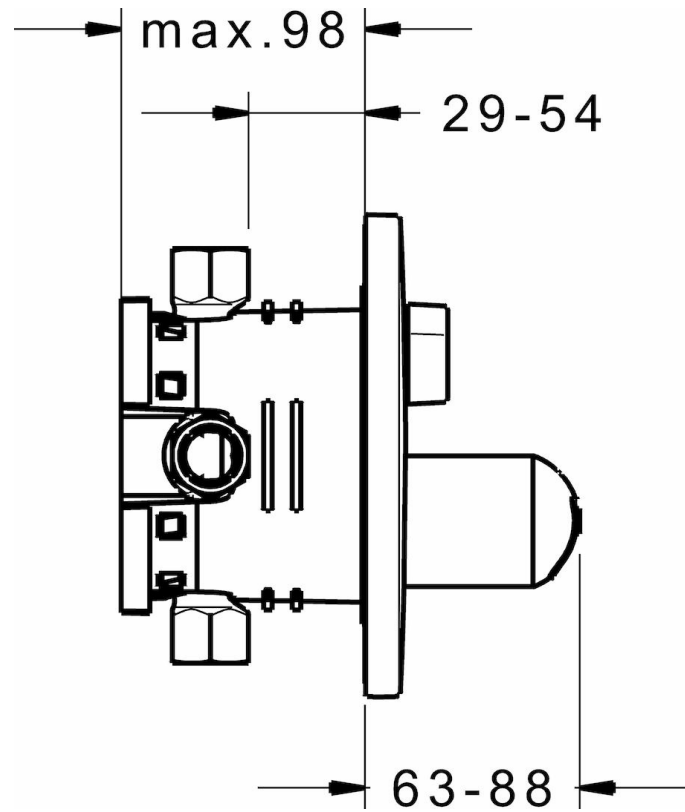

Parti di ricambio

SP40509083

	Nome	Codice
2	Piastra, 170 mm Cromo	59914219
2.1	Cappuccio Cromo	59914016
2.10	Screw, M4,5x80	59912890
2.2	Rosetta Cromo	59913375
2.7	Set di Accessori Cromo	59914218
4	Cartuccia, 3.5 Classic	59913075
4.1	Temperature adjustment limiter	59912325
4.2	Manicotto filettato, M38x1	59912115
5	Deviatore/Cartuccia	59914183
7	Unità funzionale, 3.5 Cromo	59914216
7.1	Set di Accessori	59914217
7.4	Nipplo di collegamento, (2014-)	59913885
7.5	O-ring, d 14,0 x d 2,0	59912982
N.I.	Leva Cromo	59914017
N.I.	Prolunga, 20 mm	59912754
N.I.	Valvola antiriflusso	59914059