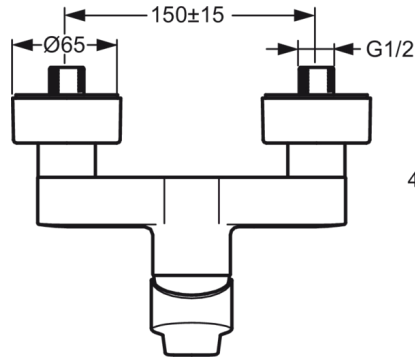

HANSATWIST

BRAUSEBATTERIE

09670183

EAN: 4015474259874

- Badezimmer, Dusche
- Einhebelmischer
- Chrom
- Hebel mit W+K-Kennzeichnung, Einhandbedienhebel/Griff
- Temperaturbegrenzer
- Rückflussverhinderer, 3.5 classic Steuerpatrone mit keramischen Dichtscheiben zur Wassermengen- und Temperatureinstellung
- S-Anschlüsse, Abdeckung(en), Schalldämpfer
- Armaturenkörper aus entzinkungsbeständigem Messing (DZR)

Technische Daten

Durchflusseigenschaften

Durchfluss bei 3 bar

16.8 l/min

Technische Eigenschaften

DN-Größe (Nennmaß)
Warmwasserversorgung
Arbeitsdruck

DN15
max. +90°C
1-10 bar

Vorschriften

EN Standard
Geräuschklasse

EN 817
I (ISO 3822)

Typzulassungen

DVGW
KIWA
ABP
CSTB
ACS

NW-6506CQ0410
K6116/06
PA-IX 28939/IB
322-M1-19/1
16 ACC NY 205

Ersatzteile

SP09670183

	Name	Art.-Nr.
1	Hebel	59913911
1	Hebel	59913910
1.1	Schraube, M5x8, SW2,5	59904755
1.3	Dekorkappe Grau	59912112
2	Abdeckkappe, 33 x 3 mm	59912504
3	Gegenmutter, M40x1, SW30	59913210
4	Kartusche, 3.5 Eco	59912324
4	Kartusche, 3.5 Classic	59913075
4.1	Temperaturanschlag	59912325
4.3	O-Ring, d 28,24x2,62	59912590
4.4	O-Ring, d 10.10 x d 1.60	59905072
5.1	Anschlussmutter, G3/4, AF 30	59902230
5.2	Verbinder	59913400
5.3	Dichtungskit, 23.9x15.2x2	59902689
5.4	Rückflussverhinderer	59905714
5.5	Gewindenippel, G 1/2 x M 18 x 1	59911384
6.1	Rosette	59913432
6.2	Schalldämpfer	59904792
6.3	Exzenter-Anschluss, G3/4 x G1/2	59910254
6.5	Abdekhülse	59912651
N.I.	Schlüssel, SW 30/34	59912108