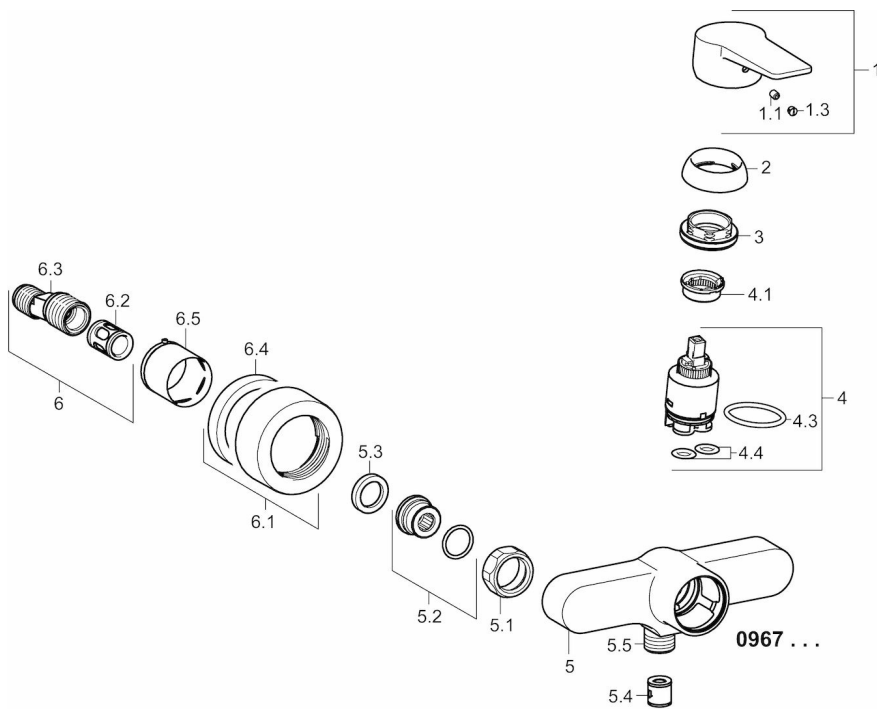

HANSATWIST

BRAUSEBATTERIE

09670183

EAN: 4015474259874

- Badezimmer, Dusche
- Einhebelmischer
- Chrom
- Hebel mit W+K-Kennzeichnung, Einhandbedienhebel/Griff
- Temperaturbegrenzer
- Rückflussverhinderer, 3.5 classic Steuerpatrone mit keramischen Dichtscheiben zur Wassermengen- und Temperatureinstellung
- S-Anschlüsse, Abdeckung(en), Schalldämpfer
- Armaturenkörper aus entzinkungsbeständigem Messing (DZR)

Technische Daten

Durchflusseigenschaften

Durchfluss bei 3 bar

16.8 l/min

Technische Eigenschaften

DN-Größe (Nennmaß)
Warmwasserversorgung
Arbeitsdruck

DN15
max. +90°C
1-10 bar

Vorschriften

EN Standard
Geräuschklasse

EN 817
I (ISO 3822)

Typzulassungen

DVGW
KIWA
ABP
CSTB
ACS

NW-6506CQ0410
K6116/06
PA-IX 28939/IB
322-M1-19/1
16 ACC NY 205

Ersatzteile

SP09670183

	Name	Art.-Nr.
1	Hebel	59913911
1	Hebel	59913910
1.1	Schraube, M5x8, SW2,5	59904755
1.3	Dekorkappe Grau	59912112
2	Abdeckkappe, 33 x 3 mm	59912504
3	Gegenmutter, M40x1, SW30	59913210
4	Kartusche, 3.5 Eco	59912324
4	Kartusche, 3.5 Classic	59913075
4.1	Temperaturanschlag	59912325
4.3	O-Ring, d 28,24x2,62	59912590
4.4	O-Ring, d 10.10 x d 1.60	59905072
5.1	Anschlussmutter, G3/4, AF 30	59902230
5.2	Verbinder	59913400
5.3	Dichtungskit, 23.9x15.2x2	59902689
5.4	Rückflussverhinderer	59905714
5.5	Gewindenippel, G 1/2 x M 18 x 1	59911384
6.1	Rosette	59913432
6.2	Schalldämpfer	59904792
6.3	Exzenter-Anschluss, G3/4 x G1/2	59910254
6.5	Abdekhülse	59912651
N.I.	Schlüssel, SW 30/34	59912108