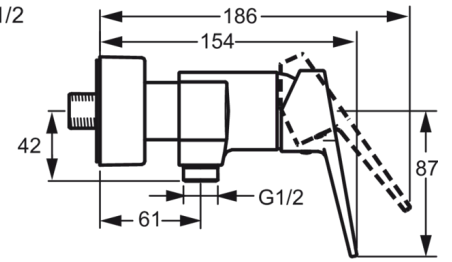

Technische Daten

Durchflusseigenschaften

Durchfluss bei 3 bar

16.8 l/min

Technische Eigenschaften

DN-Größe (Nennmaß)
Warmwasserversorgung
Arbeitsdruck

DN15
max. +90°C
1-10 bar

Vorschriften

EN Standard
Geräuschklasse

EN 817
I (ISO 3822)

Typzulassungen

DVGW
KIWA
ABP
CSTB
ACS

NW-6506CQ0410
K6116/06
PA-IX 28939/IB
322-M1-19/1
16 ACC NY 205

Ersatzteile

SP09670183

	Name	Art.-Nr.
1	Hebel	59913911
1	Hebel	59913910
1.1	Schraube, M5x8, SW2,5	59904755
1.3	Dekorkappe Grau	59912112
2	Abdeckkappe, 33 x 3 mm	59912504
3	Gegenmutter, M40x1, SW30	59913210
4	Kartusche, 3.5 Eco	59912324
4	Kartusche, 3.5 Classic	59913075
4.1	Temperaturanschlag	59912325
4.3	O-Ring, d 28,24x2,62	59912590
4.4	O-Ring, d 10.10 x d 1.60	59905072
5.1	Anschlussmutter, G3/4, AF 30	59902230
5.2	Verbinder	59913400
5.3	Dichtungskit, 23.9x15.2x2	59902689
5.4	Rückflussverhinderer	59905714
5.5	Gewindenippel, G 1/2 x M 18 x 1	59911384
6.1	Rosette	59913432
6.2	Schalldämpfer	59904792
6.3	Exzenter-Anschluss, G3/4 x G1/2	59910254
6.5	Abdekhülse	59912651
N.I.	Schlüssel, SW 30/34	59912108