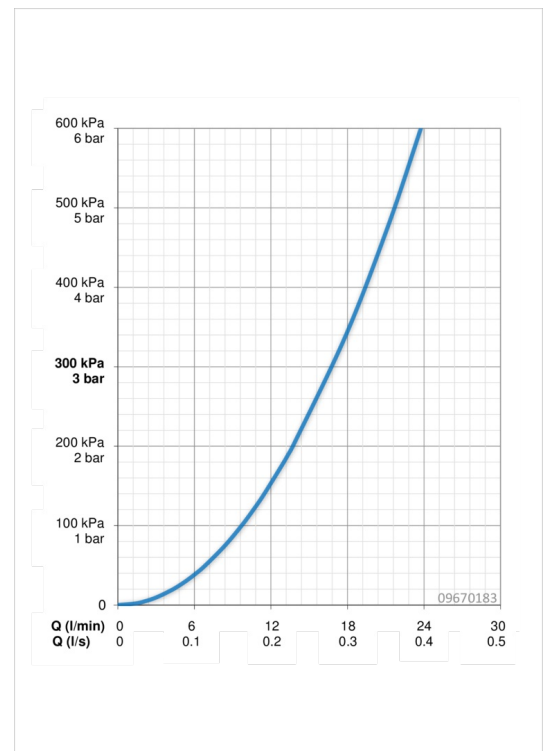

HANSATWIST

BRAUSEBATTERIE

09670183

EAN: 4015474259874

- Badezimmer, Dusche
- Einhebelmischer
- Chrom
- Hebel mit W+K-Kennzeichnung, Einhandbedienhebel/Griff
- Temperaturbegrenzer
- Rückflussverhinderer, 3.5 classic Steuerpatrone mit keramischen Dichtscheiben zur Wassermengen- und Temperatureinstellung
- S-Anschlüsse, Abdeckung(en), Schalldämpfer
- Armaturenkörper aus entzinkungsbeständigem Messing (DZR)

Technische Daten

Durchflusseigenschaften

Durchfluss bei 3 bar

16.8 l/min

Technische Eigenschaften

DN-Größe (Nennmaß)
Warmwasserversorgung
Arbeitsdruck

DN15
max. +90°C
1-10 bar

Vorschriften

EN Standard
Geräuschklasse

EN 817
I (ISO 3822)

Typzulassungen

DVGW
KIWA
ABP
CSTB
ACS

NW-6506CQ0410
K6116/06
PA-IX 28939/IB
322-M1-19/1
16 ACC NY 205