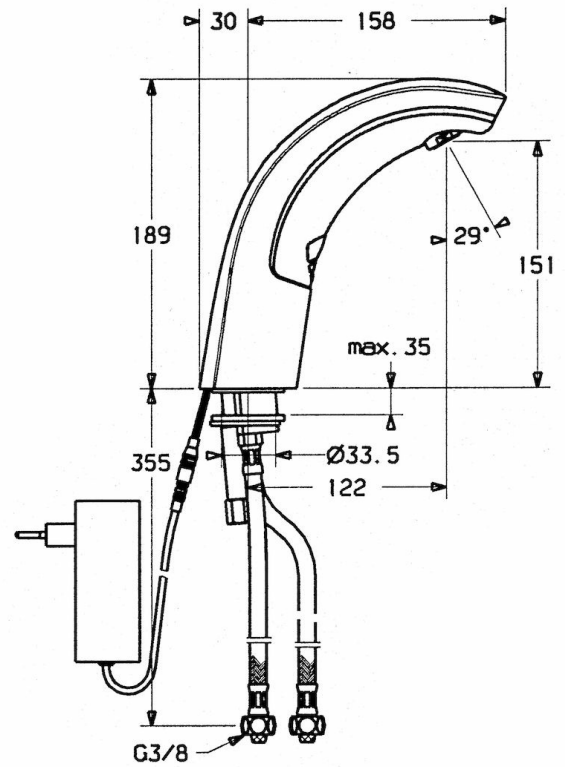

HANSACOBRA

GRIFERÍA DE LAVABO, 230 V

09412100

EAN: 4015474540163

- Baño
- Sin contacto
- Cromado
- Caño fijo
- Aireador CASCADE®
- Pre-ajuste de la temperatura, Limitador de temperatura y caudal máximo
- Filtros antisuciedad, Válvula(s) antirretorno
- Válvula magnética, Sensor de infrarrojos
- Latiguillos de conexión flexibles
- Configuración de los parámetros ajustables

Datos técnicos

Características técnicas

Suministro de agua caliente	max. +70°C
Presión de servicio	0.5-10 bar
Tamaño conexión	G3/8
Longitud / altura	122 mm

Normativas

Norma EN	EN 15091
Clase de protección	IP 55

Piezas de repuesto

SP09402100

	Nombre	Código
1	Electronics, 230 V	59911666
1.1	Screw	59911667
1.2	Screw	59911668
1.3	Perno de fijación, M4	59910234
1.4	Junta	59911669
1.8	Cable de conexión	59910770
1.9	Transformador, 230/6 V DC	59911671
2.2	Membrana para electroválvula	59912239
2.2	Electro-válvula completa	59912240
2.3	Válvula anti-retorno	59911674
2.7	Screw, M5x60	59911675
3	Housing	59911676
3.1	Varilla vaciador	59906423
3.13	Fixing part	59911681
3.2	Rácor guía	59904624
3.3	Shell	59911678
3.5	Titular	59911679
3.7	Conjunto de fijación	59911680
4	Manguera, M12x1, G3/8, L=400	59911682
4	Tubo flexible, G3/8x10 (2008-)	59912447
4.1	Filtro	59911684
5	Regulador temperatura	59912789
5.1	Maneta	59911688
5.2	Capuchón	59911689
6	Aireador, M24x1 Z	59906826
6.1	Aireador, M22/24, Z	59906830
7	Vaciador automático	59904620