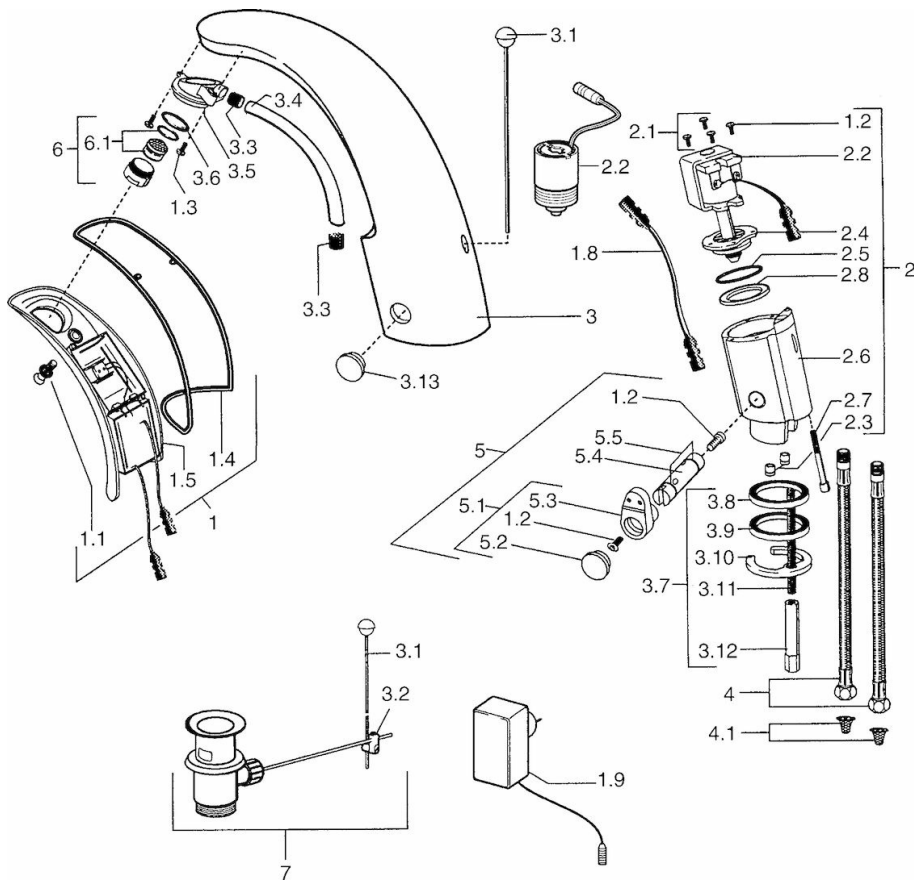

HANSACOBRA

GRIFERÍA DE LAVABO, 230 V

09412100

EAN: 4015474540163

- Baño
- Sin contacto
- Cromado
- Caño fijo
- Aireador CASCADE®
- Pre-ajuste de la temperatura, Limitador de temperatura y caudal máximo
- Filtros antisuciedad, Válvula(s) antirretorno
- Válvula magnética, Sensor de infrarrojos
- Latiguillos de conexión flexibles
- Configuración de los parámetros ajustables

Datos técnicos

Características técnicas

Suministro de agua caliente	max. +70°C
Presión de servicio	0.5-10 bar
Tamaño conexión	G3/8
Longitud / altura	122 mm

Normativas

Norma EN	EN 15091
Clase de protección	IP 55

Piezas de repuesto

SP09402100

	Nombre	Código
1	Electronics, 230 V	59911666
1.1	Screw	59911667
1.2	Screw	59911668
1.3	Perno de fijación, M4	59910234
1.4	Junta	59911669
1.8	Cable de conexión	59910770
1.9	Transformador, 230/6 V DC	59911671
2.2	Membrana para electroválvula	59912239
2.2	Electro-válvula completa	59912240
2.3	Válvula anti-retorno	59911674
2.7	Screw, M5x60	59911675
3	Housing	59911676
3.1	Varilla vaciador	59906423
3.13	Fixing part	59911681
3.2	Rácor guía	59904624
3.3	Shell	59911678
3.5	Titular	59911679
3.7	Conjunto de fijación	59911680
4	Manguera, M12x1, G3/8, L=400	59911682
4	Tubo flexible, G3/8x10 (2008-)	59912447
4.1	Filtro	59911684
5	Regulador temperatura	59912789
5.1	Maneta	59911688
5.2	Capuchón	59911689
6	Aireador, M24x1 Z	59906826
6.1	Aireador, M22/24, Z	59906830
7	Vaciador automático	59904620