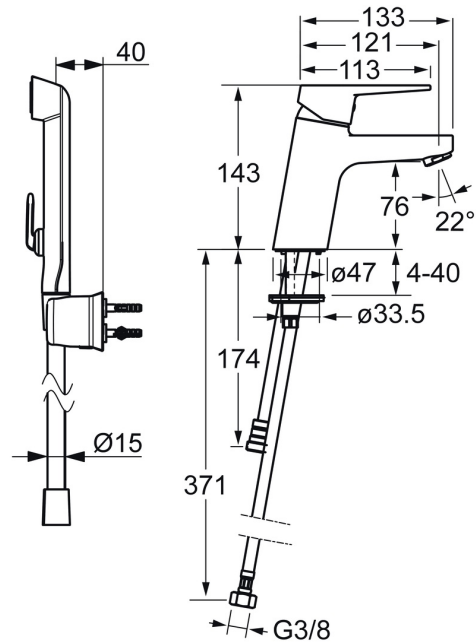

EAN: 4015474269095
static.hansa.com/09302203

- Waschtisch
- Einhebelmischer, Funktionshandbrause
- Standmontage
- Chrom
- Feststehender Auslauf
- CASCADE® Strahlregler
- Hebel mit W+K-Kennzeichnung, Einhandbedienhebel/Griff
- Handbrause, Brausehalter, Brauseschlauch (1600 mm)
- Funktionsbrause
- Temperaturbegrenzer, Heißwassersperre einstellbar (im Lieferumfang enthalten)
- ø 3.5 classic Steuerpatrone mit keramischen Dichtscheiben zur Wassermengen- und Temperatureinstellung
- Anschluss über flexible Druckschläuche
- Armaturenkörper aus entzinkungsbeständigem Messing (DZR), Rapid-Montagesystem
- Ohne Ablaufgarnitur
- Eigensicher gegen Rückfließen im häuslichen Gebrauch (nach DIN EN 1717)
- 1-strahlig

Technische Daten

Durchflusseigenschaften

Durchfluss bei 3 bar	9.0 l/min
Durchfluss bei 3 bar (mit Durchflussregler)	6.0 l/min
Druckverlust bei einem Durchfluss von 0,1 l/s	2 bar

Technische Eigenschaften

DN-Größe (Nennmaß)	DN15
Warmwasserversorgung	max. +70°C
Arbeitsdruck	1-10 bar
Anschlussgröße	G3/8
Ausladung	121 mm
Sicherungseinrichtung (EN1717)	HC
Werkstoff	Messing

Vorschriften

EN Standard	EN 817, EN 1113
Geräuschklasse	I (ISO 3822)

Zulassungen und Deklarationen

Konformitätserklärung	DoC
-----------------------	------------

Ersatzteile

SP09302203

	Name	Art.-Nr.
1	Hebel	59913910
1	Hebel	59913911
1.1	Schraube, M5x8, SW2.5	59904755
1.3	Dekorkappe Grau	59912112
2	Abdeckkappe, 33x3 mm	59912504
3	Spann-Mutter, M40x1	1003409V
4	Kartusche, 3,5 Classic	59913075
4	Kartusche, 3,5 Ausgelaufen	59913965
5.1	Bodendichtung	59914591
5.2	Befestigungssatz	59912113
5.3	Anschlußschlauch, L=430, G3/8-M8x1	59913964
5.4	O-Ring, 6x1.4	59913266
5.5	Dichtung, 9.5x14.4x2	59912551
5.6	Befestigungsschraube, M8x1, L=140	59912474
5.7	Anschlussrohr, M8x1-M14x1, L=214 Ausgelaufen	59914035
5.8	Verbinder, G1/2xM14x1 Ausgelaufen	59914180
6	Luftsprudler, M24x1, 6 l/min	59913727