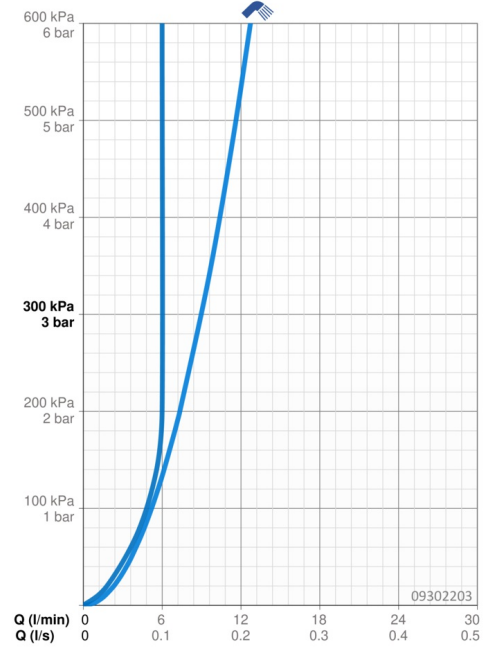

Technische Daten

Durchflusseigenschaften

Durchfluss bei 3 bar	9.0 l/min
Durchfluss bei 3 bar (mit Durchflussregler)	6.0 l/min
Druckverlust bei einem Durchfluss von 0,1 l/s	2 bar

Technische Eigenschaften

DN-Größe (Nennmaß)	DN15
Warmwasserversorgung	max. +70°C
Arbeitsdruck	1-10 bar
Anschlussgröße	G3/8
Ausladung	121 mm
Sicherungseinrichtung (EN1717)	HC
Werkstoff	Messing

Vorschriften

EN Standard	EN 817, EN 1113
Geräuschklasse	I (ISO 3822)

Zulassungen und Deklarationen

Konformitätserklärung	DoC