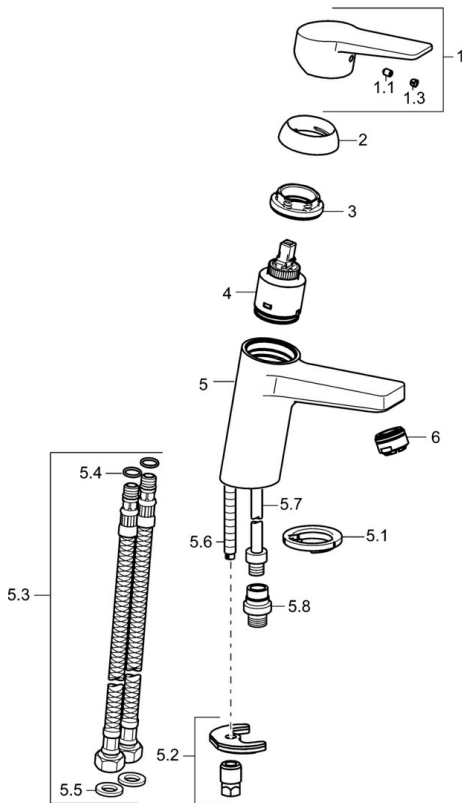

EAN: 4015474269095
static.hansa.com/09302203

- Waschtisch
- Einhebelmischer, Funktionshandbrause
- Standmontage
- Chrom
- Feststehender Auslauf
- CASCADE® Strahlregler
- Hebel mit W+K-Kennzeichnung, Einhandbedienhebel/Griff
- Handbrause, Brausehalter, Brauseschlauch (1600 mm)
- Funktionsbrause
- Temperaturbegrenzer, Heißwassersperre einstellbar (im Lieferumfang enthalten)
- ø 3.5 classic Steuerpatrone mit keramischen Dichtscheiben zur Wassermengen- und Temperatureinstellung
- Anschluss über flexible Druckschläuche
- Armaturenkörper aus entzinkungsbeständigem Messing (DZR), Rapid-Montagesystem
- Ohne Ablaufgarnitur
- Eigensicher gegen Rückfließen im häuslichen Gebrauch (nach DIN EN 1717)
- 1-strahlig

Technische Daten

Durchflusseigenschaften

Durchfluss bei 3 bar	9.0 l/min
Durchfluss bei 3 bar (mit Durchflussregler)	6.0 l/min
Druckverlust bei einem Durchfluss von 0,1 l/s	2 bar

Technische Eigenschaften

DN-Größe (Nennmaß)	DN15
Warmwasserversorgung	max. +70°C
Arbeitsdruck	1-10 bar
Anschlussgröße	G3/8
Ausladung	121 mm
Sicherungseinrichtung (EN1717)	HC
Werkstoff	Messing

Vorschriften

EN Standard	EN 817, EN 1113
Geräuschklasse	I (ISO 3822)

Zulassungen und Deklarationen

Konformitätserklärung	DoC
-----------------------	------------

Ersatzteile

SP09302203

	Name	Art.-Nr.
1	Hebel	59913910
1	Hebel	59913911
1.1	Schraube, M5x8, SW2.5	59904755
1.3	Dekorkappe Grau	59912112
2	Abdeckkappe, 33x3 mm	59912504
3	Spann-Mutter, M40x1	1003409V
4	Kartusche, 3,5 Classic	59913075
4	Kartusche, 3,5 Ausgelaufen	59913965
5.1	Bodendichtung	59914591
5.2	Befestigungssatz	59912113
5.3	Anschlußschlauch, L=430, G3/8-M8x1	59913964
5.4	O-Ring, 6x1.4	59913266
5.5	Dichtung, 9.5x14.4x2	59912551
5.6	Befestigungsschraube, M8x1, L=140	59912474
5.7	Anschlussrohr, M8x1-M14x1, L=214 Ausgelaufen	59914035
5.8	Verbinder, G1/2xM14x1 Ausgelaufen	59914180
6	Luftsprudler, M24x1, 6 l/min	59913727