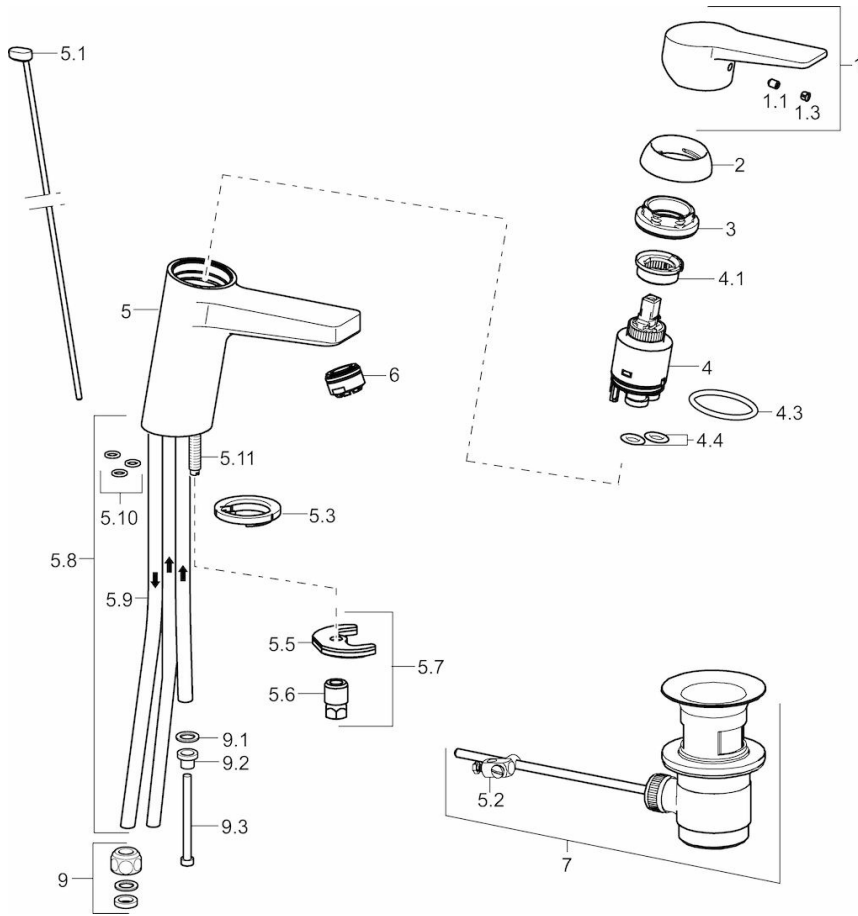

HANSATWIST
WASCHTISCHBATTERIE
09131183
EAN: 4015474259829

- Badezimmer
- Einhebelmischer, Niederdruck, für offene Heißwasserbereiter
- Chrom
- Feststehender Auslauf
- Kristallklarer Laminarstrahl, CASCADE® Strahlregler
- Hebel mit W+K-Kennzeichnung, Einhandbedienhebel/Griff
- Ablaufgarnitur mit Zugstange
- Temperaturbegrenzer, Heißwassersperre einstellbar (nachrüstbar)
- ø 3.5 classic Steuerpatrone mit keramischen Dichtscheiben zur Wassermengen- und Temperatureinstellung
- Anschluss über Kupferrohre
- Armaturenkörper aus entzinkungsbeständigem Messing (DZR), Rapid-Montagesystem

Technische Daten

Technische Eigenschaften

DN-Größe (Nennmaß)
Warmwasserversorgung
Arbeitsdruck
Anschlussgröße

DN15
max. +90°C
1-5 bar
Ø8

Vorschriften

EN Standard

EN 817

Ersatzteile

SP09131183

| | Name | Art.-Nr. |
|------|-----------------------------------|----------|
| 1 | Hebel | 59913911 |
| 1 | Hebel | 59913910 |
| 1.1 | Schraube, M5x8, SW2.5 | 59904755 |
| 1.3 | Dekorkappe Grau | 59912112 |
| 2 | Abdeckkappe, 33 x 3 mm | 59912504 |
| 3 | Gegenmutter, M40x1, SW30 | 59913210 |
| 4 | Kartusche, 3.5 Eco | 59912324 |
| 4 | Kartusche, 3.5 Classic | 59913075 |
| 4.1 | Temperaturanschlag | 59912325 |
| 4.3 | O-Ring, d 28,24x2,62 | 59912590 |
| 4.4 | O-Ring, d 10.10x1.60 | 59905072 |
| 5.1 | Zugstange mit Knopf | 59913067 |
| 5.10 | O-Ring, 6,00 X 1,40 | 59913266 |
| 5.11 | Befestigungsschraube, M8x1, L=140 | 59912474 |
| 5.2 | Gelenkstück | 59904624 |
| 5.3 | Bodendichtung | 59913653 |
| 5.5 | Befestigungsplatte | 59904765 |
| 5.6 | Schraube, M8x1, SW13 | 59904766 |
| 5.7 | Befestigungssatz | 59912113 |
| 5.8 | Rohr | 59913398 |
| 5.9 | Rohr, M8x1, L=560 mm | 59912806 |
| 6 | Luftsprudler, M24x1, Low pressure | 59902692 |
| 7 | Ablaufgarnitur | 59904620 |
| 7 | Ablaufgarnitur, (2019-) | 59914764 |
| 9 | Überwurfmutter | 59904969 |
| 9.1 | Dichtungskit, 14.9x8.5x1 | 59902352 |
| 9.2 | Dichtungskit, 10x8 | 59902272 |
| 9.3 | Schlauch | 59902151 |
| N.I. | Schlüssel, SW 30/34 | 59912108 |