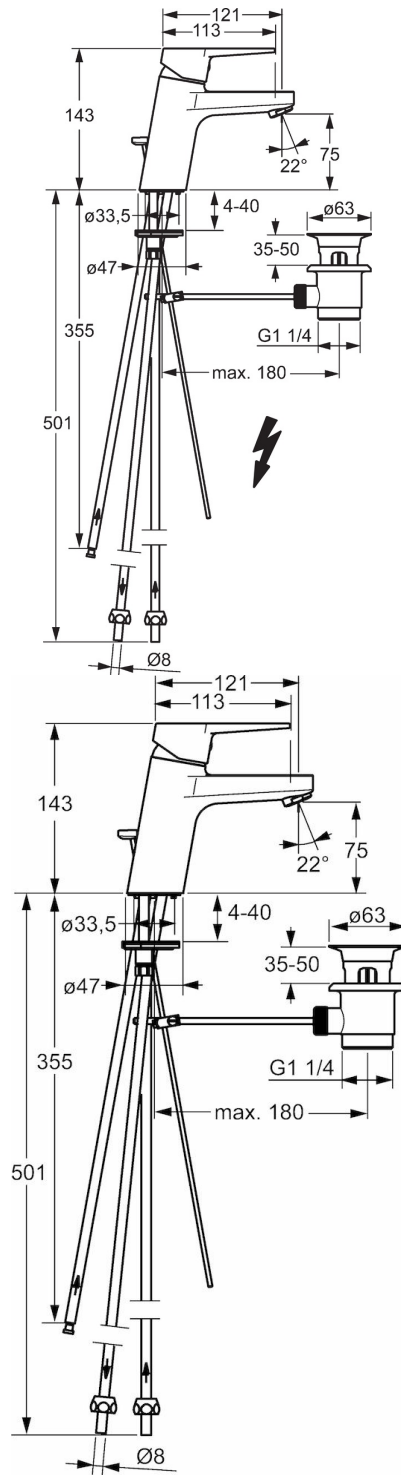

HANSATWIST
WASCHTISCHBATTERIE
09131183
EAN: 4015474259829

- Badezimmer
- Einhebelmischer, Niederdruck, für offene Heißwasserbereiter
- Chrom
- Feststehender Auslauf
- Kristallklarer Laminarstrahl, CASCADE® Strahlregler
- Hebel mit W+K-Kennzeichnung, Einhandbedienhebel/Griff
- Ablaufgarnitur mit Zugstange
- Temperaturbegrenzer, Heißwassersperre einstellbar (nachrüstbar)
- ø 3.5 classic Steuerpatrone mit keramischen Dichtscheiben zur Wassermengen- und Temperatureinstellung
- Anschluss über Kupferrohre
- Armaturenkörper aus entzinkungsbeständigem Messing (DZR), Rapid-Montagesystem

Technische Daten

Technische Eigenschaften

DN-Größe (Nennmaß)
Warmwasserversorgung
Arbeitsdruck
Anschlussgröße

DN15
max. +90°C
1-5 bar
Ø8

Vorschriften

EN Standard

EN 817

Ersatzteile

SP09131183

| | Name | Art.-Nr. |
|------|-----------------------------------|----------|
| 1 | Hebel | 59913911 |
| 1 | Hebel | 59913910 |
| 1.1 | Schraube, M5x8, SW2.5 | 59904755 |
| 1.3 | Dekorkappe Grau | 59912112 |
| 2 | Abdeckkappe, 33 x 3 mm | 59912504 |
| 3 | Gegenmutter, M40x1, SW30 | 59913210 |
| 4 | Kartusche, 3.5 Eco | 59912324 |
| 4 | Kartusche, 3.5 Classic | 59913075 |
| 4.1 | Temperaturanschlag | 59912325 |
| 4.3 | O-Ring, d 28,24x2,62 | 59912590 |
| 4.4 | O-Ring, d 10.10x1.60 | 59905072 |
| 5.1 | Zugstange mit Knopf | 59913067 |
| 5.10 | O-Ring, 6,00 X 1,40 | 59913266 |
| 5.11 | Befestigungsschraube, M8x1, L=140 | 59912474 |
| 5.2 | Gelenkstück | 59904624 |
| 5.3 | Bodendichtung | 59913653 |
| 5.5 | Befestigungsplatte | 59904765 |
| 5.6 | Schraube, M8x1, SW13 | 59904766 |
| 5.7 | Befestigungssatz | 59912113 |
| 5.8 | Rohr | 59913398 |
| 5.9 | Rohr, M8x1, L=560 mm | 59912806 |
| 6 | Luftsprudler, M24x1, Low pressure | 59902692 |
| 7 | Ablaufgarnitur | 59904620 |
| 7 | Ablaufgarnitur, (2019-) | 59914764 |
| 9 | Überwurfmutter | 59904969 |
| 9.1 | Dichtungskit, 14.9x8.5x1 | 59902352 |
| 9.2 | Dichtungskit, 10x8 | 59902272 |
| 9.3 | Schlauch | 59902151 |
| N.I. | Schlüssel, SW 30/34 | 59912108 |