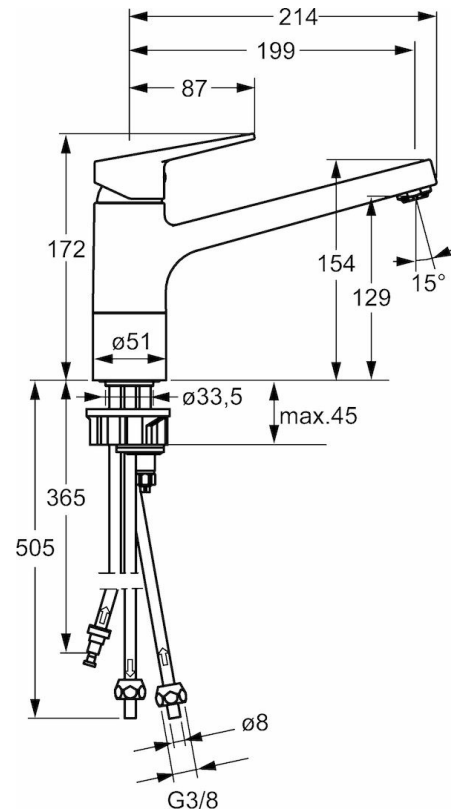

HANSATWIST

KEUKENKRAAN, LAGE DRUK

09121183

EAN: 4015474261143

- Keuken
- Eengreeps, Lage druk
- Chroom
- Draaibare uitloop
- Kristalheldere laminaire straal, CASCADE® perlator
- brass
- Hendel met warm-koud-aanduiding, Eengreeps bediend
- Temperatuurbegrenzer, Temperatuurbegrenzer (achteraf instelbaar)
- ø 35 mm keramisch binnenwerk voor debiet en temperatuur instelling
- Koperen aansluitpijpen
- Oppervlakken in contact met drinkwater bevatten minder dan 0,3% lood, Kraanhuis gemaakt van DZR messing, Oppervlakte met watercontact zonder nikkelcoating, Rapid-montagesysteem

Technische gegevens

Technische eigenschappen

DN-maat
Warmwatertoevoer
Werkdruk

DN15
max. +90°C
0.5-5 bar

Voorschriften

EN-norm

EN 817

Reserveonderdelen

SP09121183

	Naam	Code
1	Hendel	59913911
1	Hendel	59913910
1.1	Schroef, M5x8, SW2,5	59904755
1.3	Sierdop Grijs	59912112
2	Kap, 33 x 3 mm	59912504
3	Schroefring, M37x1, AF30	59912111
4	Binnenwerk , 3,5 Eco	59912324
4	Binnenwerk , 3,5 Classic	59913075
4.1	Temperature adjustment limiter	59912325
4.3	O-ring, d 28,24x2,62	59912590
4.4	O-ring, d 10.10 x d 1.60	59905072
5.1	Dichting	59913968
5.10	O-ring, 6,00 X 1,40	59913266
5.11	Bevestigingsset	59910749
5.12	Bevestigingsschroeven, M8x1, L=140	59912474
5.2	Afstandhouder	59913980
5.3	O-ring, d 34x1.5	59913975
5.5	Verstevigingsplaat	59910008
5.6	Fixing plate	59904765
5.7	Schroef, M8x1, SW13	59904766
5.8	O-ring, d 36,09 X d 3,53	59913396
5.9	Pijp, M8x1, L=560 mm	59912806
6	Uitloop	59913978
7	Mousseur, M24x1, Low pressure	59902692
7.1	Mousseur, M22/24, ND	59901553
9	Montage moer	59904969
9.1	Dichting, 14.9x8.5x1	59902352
9.2	Dichting, 10x8	59902272
9.3	Slangen	59902151
N.I.	Sleutel, SW 30/34	59912108
N.I.	Rubber klemstuk	59914043