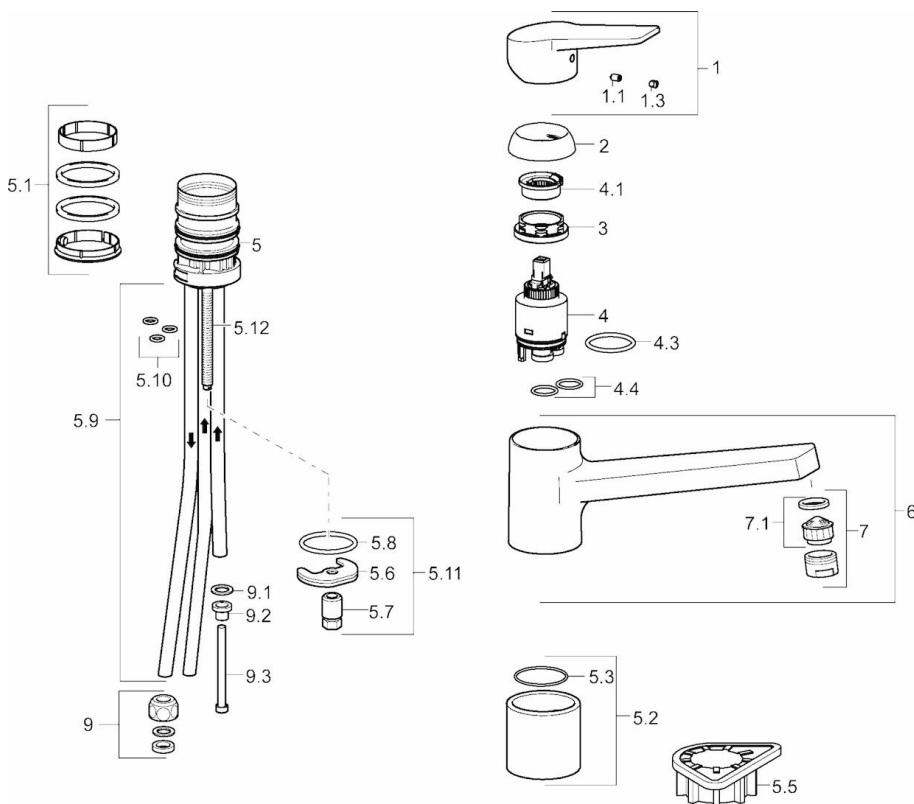

HANSATWIST

KEUKENKRAAN, LAGE DRUK

09121183

EAN: 4015474261143

- Keuken
- Eengreeps, Lage druk
- Chroom
- Draaibare uitloop
- Kristalheldere laminaire straal, CASCADE® perlator
- brass
- Hendel met warm-koud-aanduiding, Eengreeps bediend
- Temperatuurbegrenzer, Temperatuurbegrenzer (achteraf instelbaar)
- ø 35 mm keramisch binnenwerk voor debiet en temperatuur instelling
- Koperen aansluitpijpen
- Oppervlakken in contact met drinkwater bevatten minder dan 0,3% lood, Kraanhuis gemaakt van DZR messing, Oppervlakte met watercontact zonder nikkelcoating, Rapid-montagesysteem

Technische gegevens

Technische eigenschappen

DN-maat
Warmwatertoevoer
Werkdruk

DN15
max. +90°C
0.5-5 bar

Voorschriften

EN-norm

EN 817

Reserveonderdelen

SP09121183

	Naam	Code
1	Hendel	59913911
1	Hendel	59913910
1.1	Schroef, M5x8, SW2,5	59904755
1.3	Sierdop Grijs	59912112
2	Kap, 33 x 3 mm	59912504
3	Schroefring, M37x1, AF30	59912111
4	Binnenwerk , 3,5 Eco	59912324
4	Binnenwerk , 3,5 Classic	59913075
4.1	Temperature adjustment limiter	59912325
4.3	O-ring, d 28,24x2,62	59912590
4.4	O-ring, d 10.10 x d 1.60	59905072
5.1	Dichting	59913968
5.10	O-ring, 6,00 X 1,40	59913266
5.11	Bevestigingsset	59910749
5.12	Bevestigingsschroeven, M8x1, L=140	59912474
5.2	Afstandhouder	59913980
5.3	O-ring, d 34x1.5	59913975
5.5	Verstevigingsplaat	59910008
5.6	Fixing plate	59904765
5.7	Schroef, M8x1, SW13	59904766
5.8	O-ring, d 36,09 X d 3,53	59913396
5.9	Pijp, M8x1, L=560 mm	59912806
6	Uitloop	59913978
7	Mousseur, M24x1, Low pressure	59902692
7.1	Mousseur, M22/24, ND	59901553
9	Montage moer	59904969
9.1	Dichting, 14.9x8.5x1	59902352
9.2	Dichting, 10x8	59902272
9.3	Slangen	59902151
N.I.	Sleutel, SW 30/34	59912108
N.I.	Rubber klemstuk	59914043