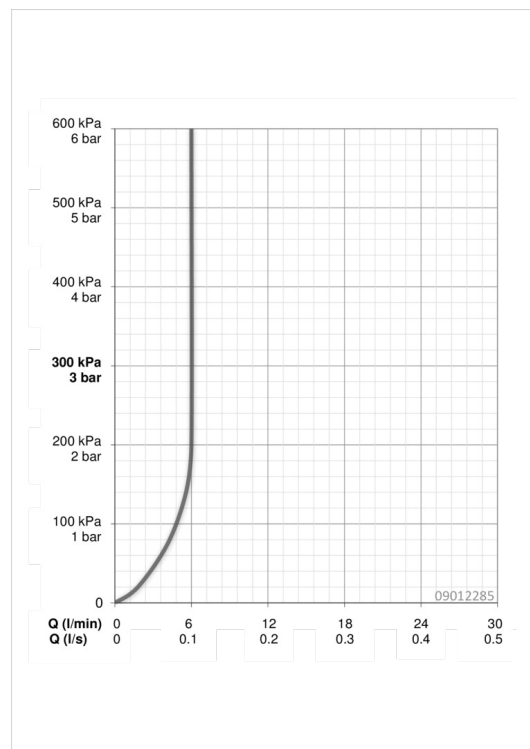

HANSATWIST

XL

UMÝVADLOVÁ BATÉRIA

09012285

EAN: 4015474263833

- Kúpeľňa
- Jednopaková
- Chróm
- Pevné výtokové rameno
- HONEYCOMB® - aerátor so zvýšenou ochranou proti usadzovaniu vodného kameňa, PCA® - aerátor s konštantným prietokom vody aj pri kolísaní tlaku
- Páka so symbolom teplej a studenej vody, Strmeňová páka, Jedna ovládací páka / rukoväť
- Odtoková garnitúra s tiahlom
- Obmedzovač maximálneho prietoku a teploty vody, Obmedzovač teploty vody (s možnosťou dodatočného namontovania)
- 35 mm keramická kartuša pre ovládanie teploty a prietoku vody
- Flexibilné pripojovacie hadičky
- Telo batérie z mosadze DZR, Montážny systém Rapid

Technické údaje

Vlastnosti prietoku

Prietok pri tlaku 3 bar (s ovládačom prietoku)

6.0 l/min

Technické vlastnosti

Veľkosť DN (menovitý rozmer)

Dodávka teplej vody

Pracovný tlak

Spojovacia veľkosť

DN15

max. +80°C

0.5-10 bar

G3/8

Predpisy

Norma EN

EN 817

Typové schválenia

DVGW

KIWA

ABP

CSTB

ACS

NW-6506CQ0410

K6116/06

P-IX 29261/IA

322-M1-19/1

16 ACC NY 205