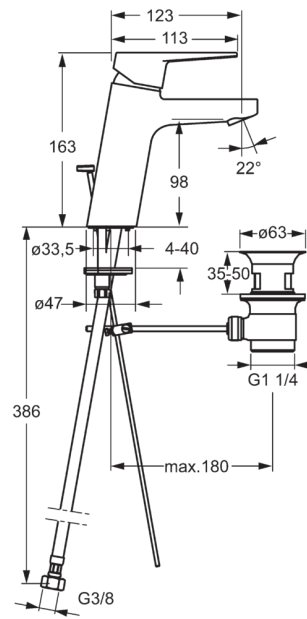

Náhradné diely

SP09012285

Názov	Kód
1 Ovládacia rukoväť	59913911
1.1 Skrutka, M5x8, SW2,5	59904755
1.3 Záslepka Sivá	59912112
2 Krytka, 33 x 3 mm	59912504
3 Prítlačná matica, M40x1, SW30	59913210
4 Kartuš, 3.5 Eco	59912324
4 Kartuš, 3.5 Classic	59913075
4.1 Temperature adjustement limiter	59912325
4.3 O-kružok, d 28,24x2,62	59912590
4.4 O-kružok, d 10.10 x d 1.60	59905072
5.1 Ovládacie ťahlo	59913067
5.10 O-kružok, d 7,65 x d 1,78	59902337
5.11 Tesnenie, 9,5 x 14,4 x 2	59912551
5.14 Upevňovacia skrutka, M8x1, L=140	59912474
5.2 Spojovací diel ťahla	59904624
5.3 Gumové tesnenie	59913653
5.5 Fixing plate	59904765
5.6 Skrutka, M8x1, SW13	59904766
5.7 Upevňovací set	59912113
5.8 Flexibilná hadička	59913213
5.9 Flexibilná hadička, L=430, G3/8- M10x1	59912515
6 Aerátor, M24x1, 6 l/min	59913727
7 Vypúšťací ventil umývadla	59904620
N.I. Kľúč, SW 30/34	59912108