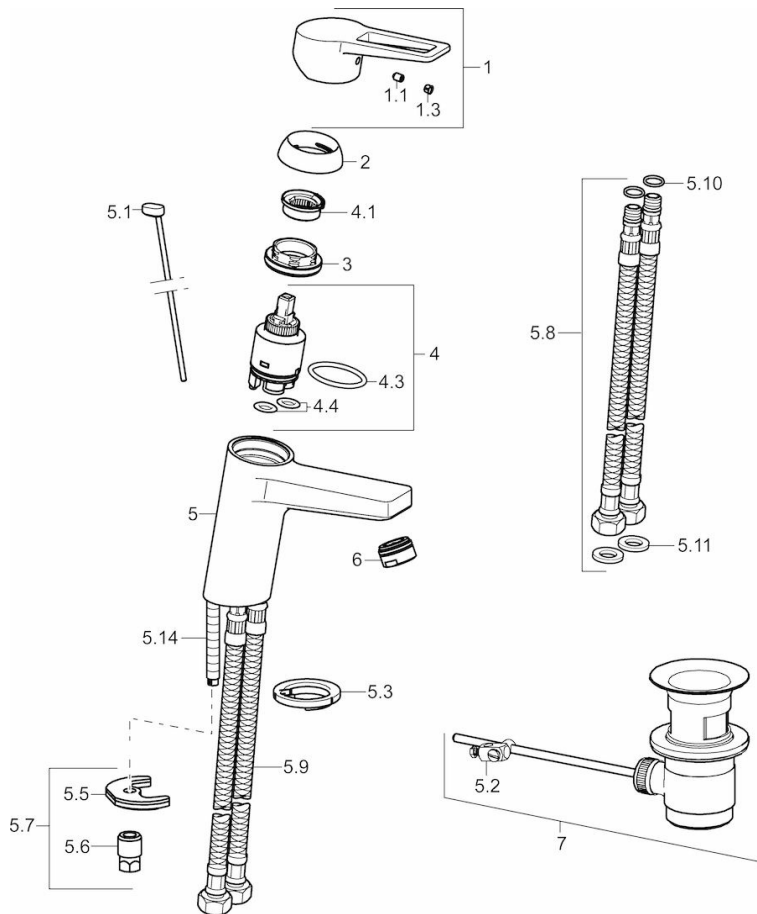

## Náhradné diely

### SP09012285

Názov	Kód
1 Ovládacia rukoväť	59913911
1.1 Skrutka, M5x8, SW2,5	59904755
1.3 Záslepka Sivá	59912112
2 Krytka, 33 x 3 mm	59912504
3 Prítlačná matica, M40x1, SW30	59913210
4 Kartuš, 3.5 Eco	59912324
4 Kartuš, 3.5 Classic	59913075
4.1 Temperature adjustement limiter	59912325
4.3 O-kružok, d 28,24x2,62	59912590
4.4 O-kružok, d 10.10 x d 1.60	59905072
5.1 Ovládacie ťahlo	59913067
5.10 O-kružok, d 7,65 x d 1,78	59902337
5.11 Tesnenie, 9,5 x 14,4 x 2	59912551
5.14 Upevňovacia skrutka, M8x1, L=140	59912474
5.2 Spojovací diel ťahla	59904624
5.3 Gumové tesnenie	59913653
5.5 Fixing plate	59904765
5.6 Skrutka, M8x1, SW13	59904766
5.7 Upevňovací set	59912113
5.8 Flexibilná hadička	59913213
5.9 Flexibilná hadička, L=430, G3/8- M10x1	59912515
6 Aerátor, M24x1, 6 l/min	59913727
7 Vypúšťací ventil umývadla	59904620
N.I. Kľúč, SW 30/34	59912108