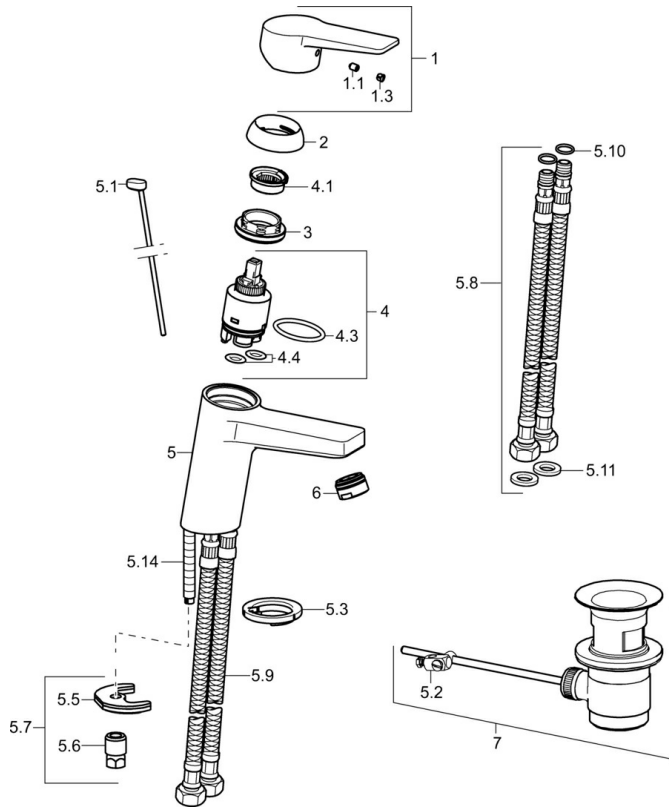

EAN: 4015474263826  
[static.hansa.com/09012283](http://static.hansa.com/09012283)

- Wastafel
- Eengreeps
- Wastafelmontage
- Chrom
- Vaste uitloop
- PCA® mousseur voor een drukonafhankelijke doorstroom
- Hengel met warm-koud-aanduiding, Eengreeps bediend
- Afvoergarnituur met trekstang
- Temperatuurbegrenzer, Temperatuurbegrenzer (achteraf instelbaar)
- $\varnothing$  35 mm keramisch binnenwerk voor debiet en temperatuur instelling
- Flexibele aansluitslang(en)
- Kraanhuis gemaakt van DZR messing, Rapid-montagesysteem

### SP09012283

	Naam	Code
1	Hendel Chromom	59913910
1.1	Schroef, M5x8, SW2.5	59904755
1.3	Sierdop Grijs	59912112
2	Kap, 33x3 mm Chromom	59912504
3	Schroefring, M40x1	1003409V
4	Binnenwerk, 3.5 Eco	59912324
4	Binnenwerk, 3.5 Classic	59913075
4.1	Temperature adjustment limiter	59912325
4.3	O-ring, d 28.24x2.62 Stopgezet	59912590
4.4	O-ring, d 10.10x1.60 Stopgezet	59905072
5.1	Trekstang Chromom	59913067
5.2	Gewrichtstuk	59904624
5.3	Wasser	59914591
5.5	Fixing plate	59904765
5.6	Schroef, M8x1, SW13	59904766
5.7	Bevestigingsset	59912113
5.8	Flexibele aansluitingen, L=430, G3/8-M10x1 RH Stopgezet	59913213
5.9	Flexibele aansluitingen, L=430, G3/8-M10x1	59912515
5.10	O-ring, d 7.65x1.78	59902337
5.11	Dichting, 9.5x14.4x2	59912551
5.14	Bevestigingsschroeven, M8x1, L=140	59912474
6	Mousseur, M24x1, 6 l/min Chromom	59913727
7	Wastegarnituur Chromom	59904620
7	Wastegarnituur, (2019-) Chromom	59914764
N.I.	Sleutel, SW30/34	59912108