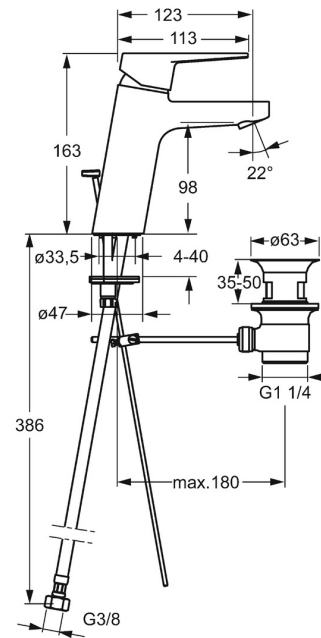

EAN: 4015474263826  
[static.hansa.com/09012283](http://static.hansa.com/09012283)

- Wastafel
- Eengreeps
- Wastafelmontage
- Chrom
- Vaste uitloop
- PCA® mousseur voor een drukonafhankelijke doorstroom
- Hengel met warm-koud-aanduiding, Eengreeps bediend
- Afvoergarnituur met trekstang
- Temperatuurbegrenzer, Temperatuurbegrenzer (achteraf instelbaar)
- $\varnothing$  35 mm keramisch binnenwerk voor debiet en temperatuur instelling
- Flexibele aansluitslang(en)
- Kraanhuis gemaakt van DZR messing, Rapid-montagesysteem

### Doorstromingseigenschappen

Doorstroomhoeveelheid bij 3 bar (met debietregelaar) **6.0 l/min**

### Technische eigenschappen

DN-maat **DN15**  
 Warmwatertoevoer **max. +70°C**  
 Werkdruk **0.5-10 bar**  
 Aansluitmaat **G3/8**  
 Projection **123 mm**  
 Terugstroom beveiliging (EN1717) **AA**  
 Materiaal **brass**