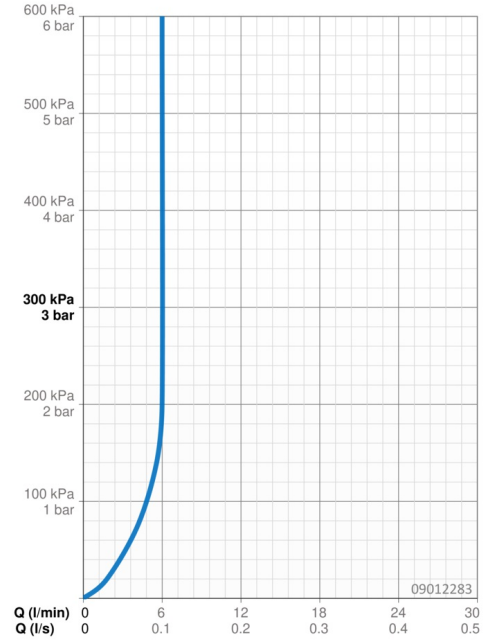

Technische gegevens

Doorstromingseigenschappen

Doorstroomhoeveelheid bij 3 bar (met debietregelaar) **6.0 l/min**

Technische eigenschappen

DN-maat **DN15**
Warmwatertoevoer **max. +70°C**
Werkdruk **0.5-10 bar**
Aansluitmaat **G3/8**
Projection **123 mm**
Terugstroom beveiliging (EN1717) **AA**
Materiaal **brass**

Voorschriften

EN-norm **EN 817**
Geluidsklasse **I (ISO 3822)**

Toestemmingen en Verklaringen

KIWA **K6116/08**
DVGW **NW-6506CQ0410**
ABP **P-IX 38553/IA**
EPD **S-P-06391**

Duurzaamheid

EPD module A1 (kg CO2 eq.) **8,61**
EPD module A2 (kg CO2 eq.) **0,41**
EPD module A3 (kg CO2 eq.) **0,81**
EPD module A1-A3 (kg CO2 eq.) **9,83**
EPD module A4 (kg CO2 eq.) **0,27**
EPD module B7 (kg CO2 eq.) **1854,00**
EPD module C2 (kg CO2 eq.) **0,02**
EPD module C3 (kg CO2 eq.) **0,02**
EPD module C4 (kg CO2 eq.) **0,07**
EPD module D (kg CO2 eq.) **-6,99**