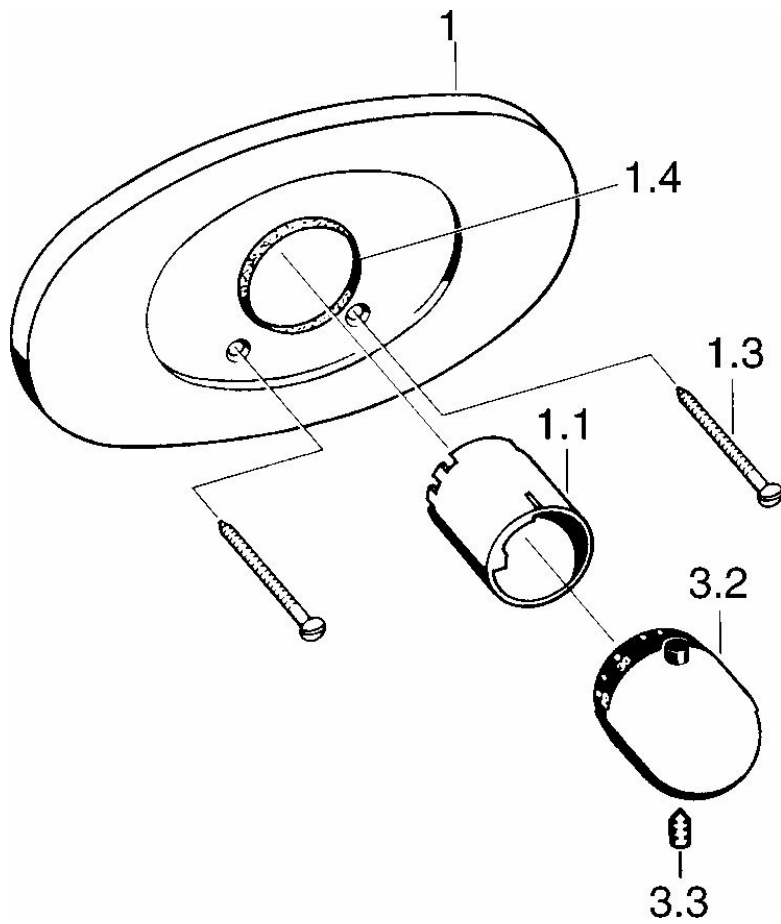

HANSAMAT

FERTIGSET FÜR BRAUSE-BATTERIE

08659105

EAN: 4015474608825

- Badezimmer, Dusche
- Fertigmontageset
- Chrom
- Temperatureinstellgriff

Technische Daten

Technische Eigenschaften

Warmwasserversorgung
Arbeitsdruck

max. +90°C
0.5-10 bar

Ersatzteile

SP08659105

	Name	Art.-Nr.
1	Rosette	59910039
1.1	Abdeckhülse	59904915
1.3	Schraube, M5x65	59904847
1.3	Schraube, M5x65 Gold	59904849
1.3	Schraube, M5x65 Weiss	59906672
1.4	Ring Schwarz	59911154
3.2	Temperatureinstellgriff Chrom/Seidenmatt	59910305
3.2	Temperatureinstellgriff Weiss	59910306
3.2	Temperatureinstellgriff	59910304
3.3	Schraube, M6 x 9,5	59901609
N.I.	Verlängerungssatz, 35 mm	59901607