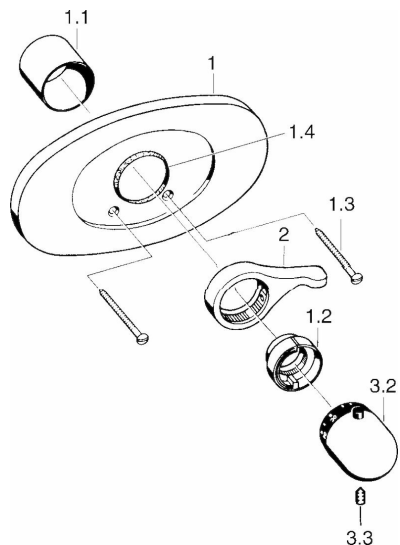

EAN: 4015474608665
static.hansa.com/08639105

- Shower
- Wandmontage voor inbouwunit
- Chroom
- Temperatuurgreep

Technische gegevens

Technische eigenschappen

Warmwatertoevoer **max. +90°C**
 Werkdruk **0.5-10 bar**

Reserveonderdelen

SP08639105

	Naam	Code
1	Afdekplaat Chroom	59910039
1.1	Rosassen	59904502
1.2	Temperature adjustment limiter Chroom	59906355
1.2	Temperature adjustment limiter Edelmessing	59906926
1.3	Schroef, M5x65 Chroom	59904847
1.3	Schroef, M5x65 Wit	59906672
1.4	Ring Zwart	59911154
2	Hendel Chroom	59905722
2	Hendel Aranja	59910312
2	Hendel Wit	59906138
2	Hendel Chroom/Satijn	59906135
3.2	Temperatuur hendel Chroom	59910304
3.2	Temperatuur hendel Chroom/Satijn	59910305
3.2	Temperatuur hendel Wit	59910306
3.3	Schroef, M6 x 9,5	59901609