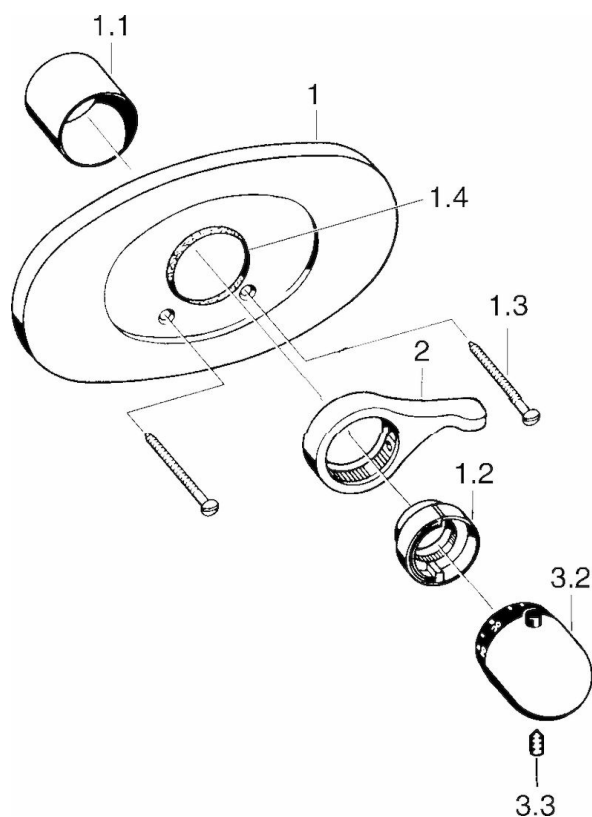

EAN: 4015474608665
static.hansa.com/08639105

- Shower
- Wandmontage voor inbouwunit
- Chroom
- Temperatuurgreep

Technische gegevens

Technische eigenschappen

Warmwatertoevoer **max. +90°C**
 Werkdruk **0.5-10 bar**

Reserveonderdelen

SP08639105

	Naam	Code
1	Afdekplaat Chroom	59910039
1.1	Rosassen	59904502
1.2	Temperature adjustment limiter Chroom	59906355
1.2	Temperature adjustment limiter Edelmessing	59906926
1.3	Schroef, M5x65 Chroom	59904847
1.3	Schroef, M5x65 Wit	59906672
1.4	Ring Zwart	59911154
2	Hendel Chroom	59905722
2	Hendel Aranja	59910312
2	Hendel Wit	59906138
2	Hendel Chroom/Satijn	59906135
3.2	Temperatuur hendel Chroom	59910304
3.2	Temperatuur hendel Chroom/Satijn	59910305
3.2	Temperatuur hendel Wit	59910306
3.3	Schroef, M6 x 9,5	59901609