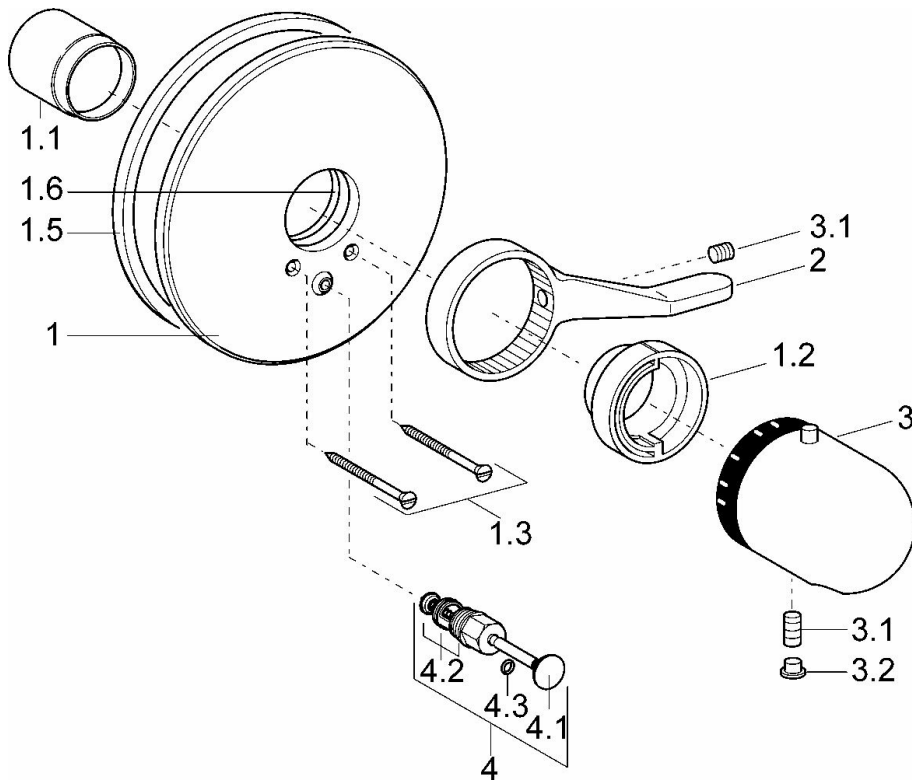

## FERTIGMONTAGESET FÜR WANNE/BRAUSE

08629175

**EAN: 4015474078161**

- Badezimmer, Dusche
- Thermostat, Fertigmontageset
- Chrom
- Temperatureinstellgriff
- Zugumsteller, Automatische Rückstellung
- Sicherheitssperre gegen Verbrühen bei 38°C, Temperaturbegrenzer
- Thermostatkartusche zur Temperaturreglung

### Technische Daten

---

#### Technische Eigenschaften

Arbeitsdruck **1-10 bar**

#### Vorschriften

EN Standard **EN 1111**

**Ersatzteile**

**SP08629175**

	<b>Name</b>	<b>Art.-Nr.</b>
1	Rosette, d 205 mm	59911967
1	Rosette Weiss	59911968
1.1	Abdeckkappe	59911570
1.1	Abdeckkappe Weiss	59911572
1.1	Abdeckkappe Gold	59911575
1.2	Temperaturanschlag	59906355
1.2	Temperaturanschlag Gold	59905713
1.3	Schraube, M5x65	59904847
1.3	Schraube, M5x65 Gold	59904849
1.3	Schraube, M5x65 Weiss	59906672
1.4	Führungsstück	59904846
1.5	Gummidichtung	59912232
1.6	O-Ring, 55,00 X 2,00	59912543
2	Hebel	59905722
2	Hebel Weiss	59906138
3	Temperatureinstellgriff Weiss	59910306
3	Temperatureinstellgriff	59910304
3.1	Schraube, M6 x 9,5	59901609
3.2	Blindstopfen	59911840
3.3	Anschlagstift	59912005
4	Umsteller, automatisch Weiss	59910901
4	Umsteller, automatisch Gold	59906392
4	Umsteller, automatisch	59910900
4.2	Dichtungskit	59904791
4.3	O-Ring, 4,00 x 1,00	59902331
N.I.	Verlängerungssatz, 35 mm	59911438