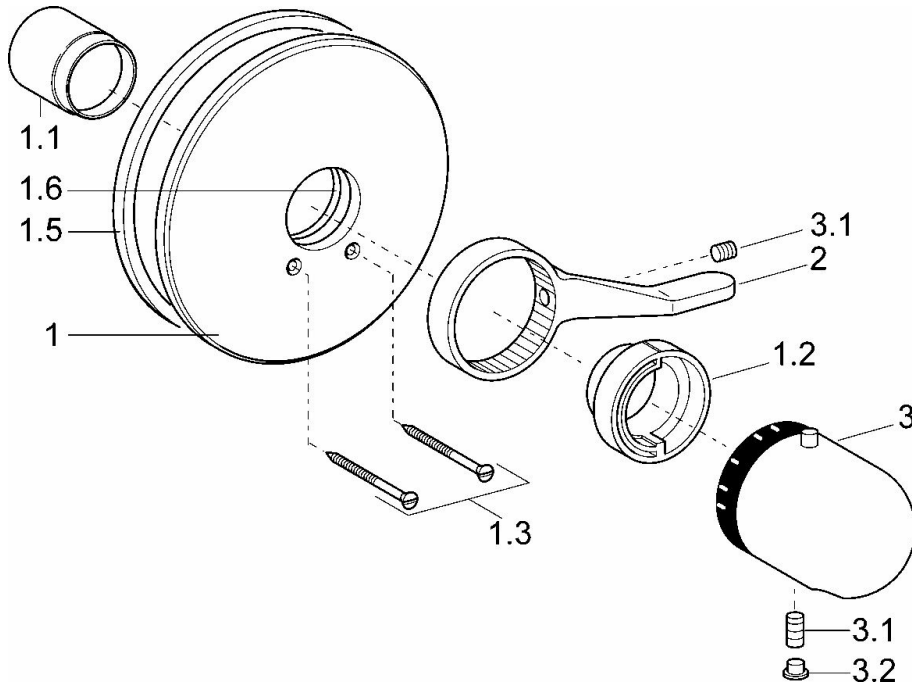

HANSA

NADOM. ČASŤ PODOMIET. SPRCH. BATÉRIE

08619175

EAN: 4015474078116

- Kúpeľňa, Sprcha
- Termostatická, Trim Kit
- Chróm

- Rukoväť regulátora teploty vody
- Bezpečnostná poistka proti opareniu pri 38 °C
- Termostatická kartuša pre ovládanie teploty

Technické údaje

Technické vlastnosti

Pracovný tlak

1-10 bar

Predpisy

Norma EN

EN 1111

Náhradné diely

SP08619175

| | Názov | Kód |
|-----|--------------------------------------|----------|
| 1 | Kryt príruby, d 205 mm | 59911969 |
| 1.1 | Krytka Biela | 59911572 |
| 1.1 | Krytka Zlatá | 59911575 |
| 1.1 | Krytka | 59911570 |
| 1.2 | Temperature adjustment limiter | 59906355 |
| 1.2 | Temperature adjustment limiter Zlatá | 59905713 |
| 1.3 | Skrutka, M5x65 | 59904847 |
| 1.3 | Skrutka, M5x65 Zlatá | 59904849 |
| 1.3 | Skrutka, M5x65 Biela | 59906672 |
| 1.5 | Gumové tesnenie | 59912232 |
| 1.6 | O-kružok, 55,00 X 2,00 | 59912543 |
| 2 | Ovládacia rukoväť | 59905722 |
| 2 | Ovládacia rukoväť Biela | 59906138 |
| 3 | Rukoväť regulátora teploty | 59910304 |
| 3 | Rukoväť regulátora teploty Biela | 59910306 |
| 3.1 | Skrutka, M6 x 9,5 | 59901609 |
| 3.2 | Vymezovacia vložka | 59911840 |
| 3.3 | Rebound pin | 59912005 |
| 4 | Nadstavný segment, 35 mm | 59911438 |