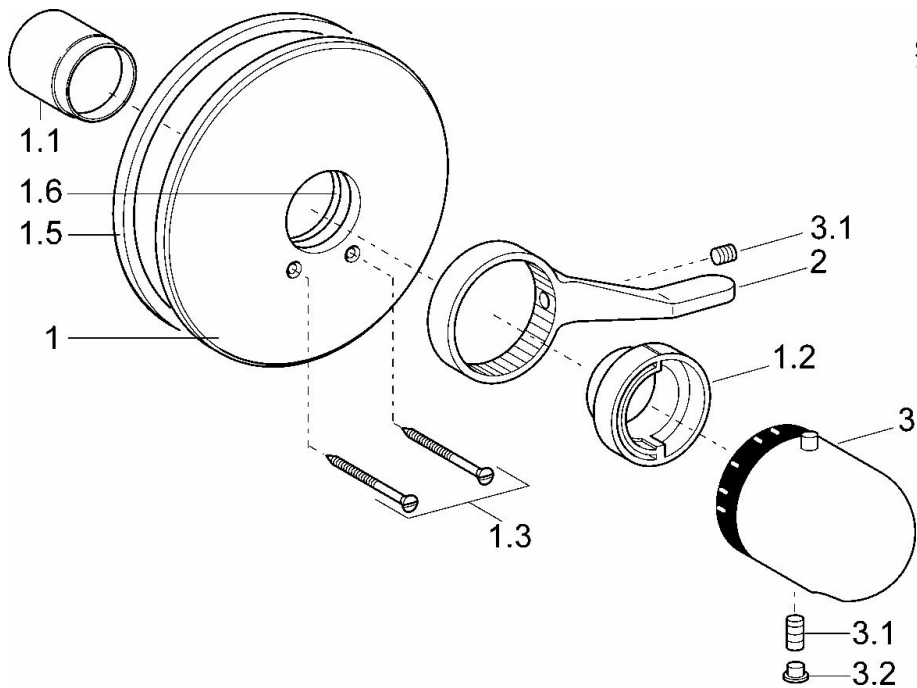

EAN: 4015474078116  
[static.hansa.com/08619175](https://static.hansa.com/08619175)

- Shower
- Thermostatisch, Afbouwset
- Wandmontage voor inbouwunit
- Chroom
- Temperatuurgreep
- Veiligheidsblokkering tegen verbranden bij 38 °C
- Thermostatische temperatuurregeling
- Roundwallrosette, CoverPlateFixedWithScrews
- WithoutDiverter
- Renovation solution for already installed concealed bodies

### Technische eigenschappen

Werkdruk **1-10 bar**

### SP08619175

	Naam	Code
1	Afdekplaat, d 205 mm Chrom	59911969
1.1	Kap Wit <b>Stopgezet</b>	59911572
1.1	Kap Goud <b>Stopgezet</b>	59911575
1.1	Kap Chrom	59911570
1.2	Temperature adjustment limiter Chrom	59906355
1.2	Temperature adjustment limiter Goud <b>Stopgezet</b>	59905713
1.3	Schroef, M5x65 Chrom	59904847
1.3	Schroef, M5x65 Goud <b>Stopgezet</b>	59904849
1.3	Schroef, M5x65 Wit <b>Stopgezet</b>	59906672
1.5	Rubberen pakking	59912232
1.6	O-ring, 55x2	59912543
2	Handel Chrom	59905722
2	Handel Wit	59906138
3	Temperatuur handel Chrom	59910304
3	Temperatuur handel Wit <b>Stopgezet</b>	59910306
3.1	Schroef, M6 x 9,5	59901609
3.2	Binnendeel temperatuurhandel Chrom	59911840
3.3	[DU3033]	59912005
4	Inbouwverlengstuk compleet, 35 mm	59911438