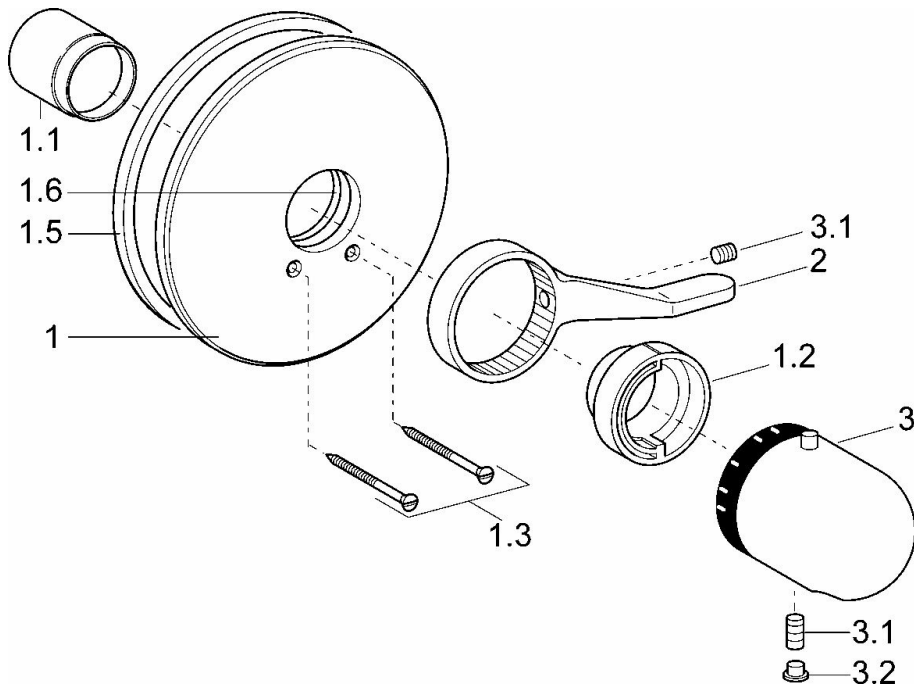

HANSA

FERTIGSET FÜR BRAUSE-BATTERIE

08619175

EAN: 4015474078116

- Badezimmer, Dusche
- Thermostat, Fertigmontageset
- Chrom
- Temperatureinstellgriff
- Sicherheitssperre gegen Verbrühen bei 38°C
- Thermostatkartusche zur Temperaturreglung

Technische Daten

Technische Eigenschaften

Arbeitsdruck **1-10 bar**

Vorschriften

EN Standard **EN 1111**

Ersatzteile

SP08619175

	Name	Art.-Nr.
1	Rosette, d 205 mm	59911969
1.1	Abdeckkappe Weiss	59911572
1.1	Abdeckkappe Gold	59911575
1.1	Abdeckkappe	59911570
1.2	Temperaturanschlag	59906355
1.2	Temperaturanschlag Gold	59905713
1.3	Schraube, M5x65	59904847
1.3	Schraube, M5x65 Gold	59904849
1.3	Schraube, M5x65 Weiss	59906672
1.5	Gummidichtung	59912232
1.6	O-Ring, 55,00 X 2,00	59912543
2	Hebel	59905722
2	Hebel Weiss	59906138
3	Temperatureinstellgriff	59910304
3	Temperatureinstellgriff Weiss	59910306
3.1	Schraube, M6 x 9,5	59901609
3.2	Blindstopfen	59911840
3.3	Anschlagstift	59912005
4	Verlängerungssatz, 35 mm	59911438