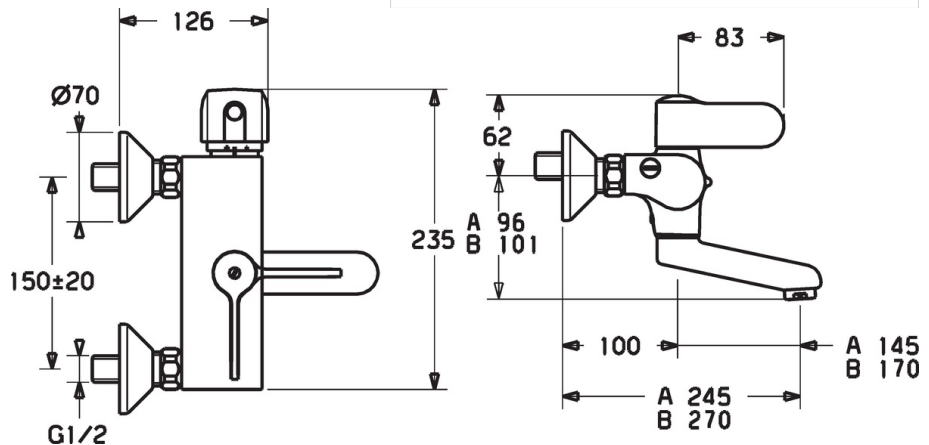

EAN: 4015474257528
static.hansa.com/08382212

- Gezondheid en verzorging
- Thermostatisch
- Wandmontage
- Chroom
- Draaibare uitloop, Vast te zetten in de middenstand, Gegoten constructie
- CASCADE® perlator
- Temperatuurgreep, Debietgreep
- Temperatuurbegrenzer, Temperatuurbegrenzer (achteraf instelbaar), Veiligheidsblokkering tegen verbranden bij 38 °C
- Keramische bovendeeel voor debiet, Thermostatische temperatuurregeling, Terugslagklep, Vuilfilter(s)
- S-koppelingen met rozetten, Geïntegreerd afsluitventiel
- Kraanhuis gemaakt van DZR messing, Oppervlakte met watercontact zonder nikkelcoating, Thermische desinfectie volgens DVGW W 551
- Retrofit safety lock 59912005, can be ordered optionally.

Technische gegevens

Doorstromingseigenschappen

Doorstroomhoeveelheid bij 3 bar **12.0 l/min**

Technische eigenschappen

DN-maat **DN15**
Warmwatertoevoer **max. +90°C**
Werkdruk **1-10 bar**
Aansluitmaat **G1/2**
Inbouwbreedte **cc150 ± 20 mm**
Projection **245 mm**
Materiaal **brass**

Voorschriften

EN-norm **EN 1111**