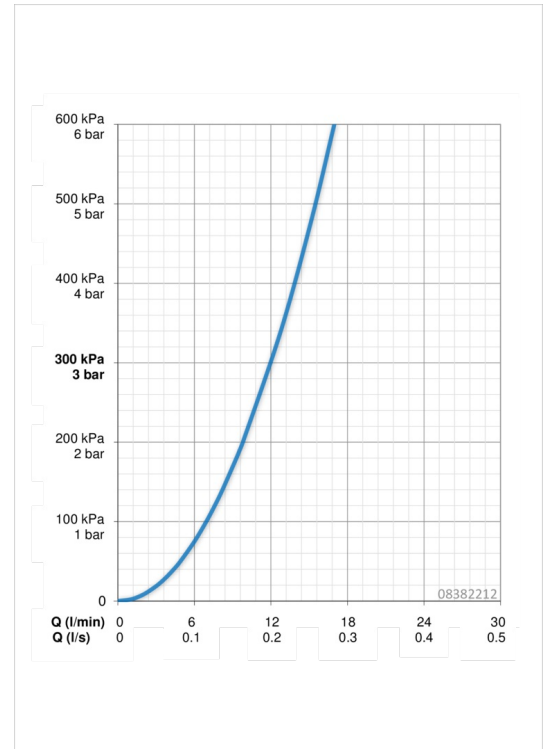

EAN: 4015474257528
static.hansa.com/08382212

- Gezondheid en verzorging
- Thermostatisch
- Wandmontage
- Chroom
- Draaibare uitloop, Vast te zetten in de middenstand, Gegoten constructie
- CASCADE® perlator
- Temperatuurgreep, Debietgreep
- Temperatuurbegrenzer, Temperatuurbegrenzer (achteraf instelbaar), Veiligheidsblokkering tegen verbranden bij 38 °C
- Keramische bovendeeel voor debiet, Thermostatische temperatuurregeling, Terugslagklep, Vuilfilter(s)
- S-koppelingen met rozetten, Geïntegreerd afsluitventiel
- Kraanhuis gemaakt van DZR messing, Oppervlakte met watercontact zonder nikkelcoating, Thermische desinfectie volgens DVGW W 551
- Retrofit safety lock 59912005, can be ordered optionally.

Technische gegevens

Doorstromingseigenschappen

Doorstroomhoeveelheid bij 3 bar **12.0 l/min**

Technische eigenschappen

DN-maat **DN15**
Warmwatertoevoer **max. +90°C**
Werkdruk **1-10 bar**
Aansluitmaat **G1/2**
Inbouwbreedte **cc150 ± 20 mm**
Projection **245 mm**
Materiaal **brass**

Voorschriften

EN-norm **EN 1111**