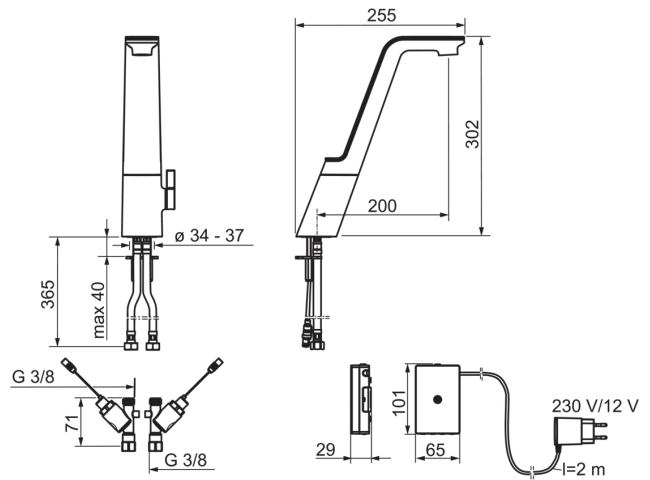

Datos técnicos

Propiedades de caudal

Caudal volumétrico a 3 bar

8.4 l/min

Características técnicas

Tamaño DN (dimensión nominal)
 Suministro de agua caliente
 Presión de servicio
 Tamaño conexión

DN15
max. +70°C
1-10 bar
G3/8

Normativas

Directiva CEM
 Norma EN
 Nivel de ruido
 Clase de protección

CE 2004/108/EY
EN 15091
I (ISO 3822) Oras lab.
IP 44

Piezas de repuesto

SP07762203

Nombre	Código
01 Cover full	59914446
02 Aireador, STD M24x1 CC S	59914143
03 Juego completo juntas caño	59914447
04 Limitador giro caño	59914448
05 Carcasa electrónica	59914449
06 Temperature adjustment spindle	59914450
07 Maneta	59914451
08 Tornillos sujeción, M6x65	59914259
09 Tornillos prolongación, M6	59914175
10 Placa de sujeción base	59910008
11 Placa fijación con tornillos	59914132
12 Electro válvula, 3 V	59914338
13 Membrana	59914126
14 Unidad de control	59914452
15 Transformador, 230/12 V, 500 mA	64490100