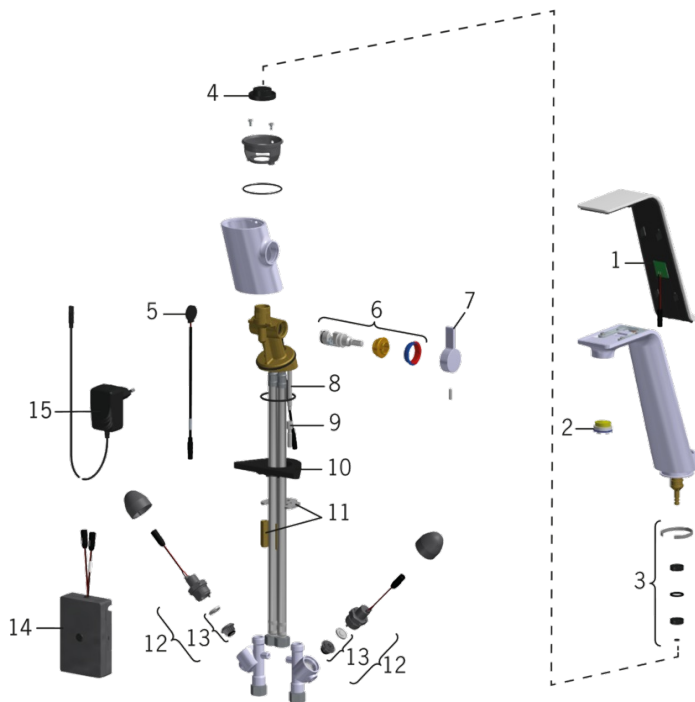

ALESSI Sense by HANSA
GRIFERÍA DE COCINA, 230/12 V
07762203
EAN: 4015470030422

- Cocina
- Tiptronic, Transformador a corriente
- Cromado/blanco
- Caño giratorio, Limitador de giro
- Aireador integrado CACHÉ® roscado directamente al caño de la grifería, Aireador CASCADE® con caudal aire-agua
- Mando regulador de temperatura, Mando control de caudal
- Válvula mezcladora de control de temperatura
- Válvula magnética, Unidad de control, Luces de indicación
- Latiguillos de conexión flexibles
- Parámetros ajustables con la llave magnética

Datos técnicos

Propiedades de caudal

Caudal volumétrico a 3 bar

8.4 l/min

Características técnicas

Tamaño DN (dimensión nominal)
 Suministro de agua caliente
 Presión de servicio
 Tamaño conexión

DN15
max. +70°C
1-10 bar
G3/8

Normativas

Directiva CEM
 Norma EN
 Nivel de ruido
 Clase de protección

CE 2004/108/EY
EN 15091
I (ISO 3822) Oras lab.
IP 44

Piezas de repuesto

SP07762203

Nombre	Código
01 Cover full	59914446
02 Aireador, STD M24x1 CC S	59914143
03 Juego completo juntas caño	59914447
04 Limitador giro caño	59914448
05 Carcasa electrónica	59914449
06 Temperature adjustment spindle	59914450
07 Maneta	59914451
08 Tornillos sujeción, M6x65	59914259
09 Tornillos prolongación, M6	59914175
10 Placa de sujeción base	59910008
11 Placa fijación con tornillos	59914132
12 Electro válvula, 3 V	59914338
13 Membrana	59914126
14 Unidad de control	59914452
15 Transformador, 230/12 V, 500 mA	64490100