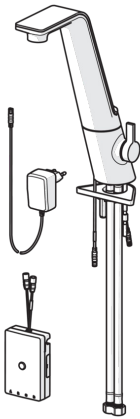

ALESSI Sense by HANSA
GRIFERÍA DE COCINA, 230/12 V
07762203
EAN: 4015470030422

- Cocina
- Tiptronic, Transformador a corriente
- Cromado/blanco
- Caño giratorio, Limitador de giro
- Aireador integrado CACHÉ® roscado directamente al caño de la grifería, Aireador CASCADE® con caudal aire-agua
- Mando regulador de temperatura, Mando control de caudal
- Válvula mezcladora de control de temperatura
- Válvula magnética, Unidad de control, Luces de indicación
- Latiguillos de conexión flexibles
- Parámetros ajustables con la llave magnética

Datos técnicos

Propiedades de caudal

Caudal volumétrico a 3 bar

8.4 l/min

Características técnicas

Tamaño DN (dimensión nominal)
 Suministro de agua caliente
 Presión de servicio
 Tamaño conexión

DN15
max. +70°C
1-10 bar
G3/8

Ajustes de software

Lavado automático
 Tiempo lavado automático
 Tiempo máx. caudal

off (off/12/24/48/72 h)
30 s (10-600 s)
6 s (4-60 s) / 60 s (30-600 s)

Propiedades electrónicas

Conexión eléctrica

230 / 12 V

Normativas

Directiva CEM
 Norma EN
 Nivel de ruido
 Clase de protección

CE 2004/108/EY
EN 15091
I (ISO 3822) Oras lab.
IP 44

Piezas de repuesto

SP07762203

Nombre	Código
01 Cover full	59914446
02 Aireador, STD M24x1 CC S	59914143
03 Juego completo juntas caño	59914447
04 Limitador giro caño	59914448
05 Carcasa electrónica	59914449
06 Temperature adjustment spindle	59914450
07 Maneta	59914451
08 Tornillos sujeción, M6x65	59914259
09 Tornillos prolongación, M6	59914175
10 Placa de sujeción base	59910008
11 Placa fijación con tornillos	59914132
12 Electro válvula, 3 V	59914338
13 Membrana	59914126
14 Unidad de control	59914452
15 Transformador, 230/12 V, 500 mA	64490100