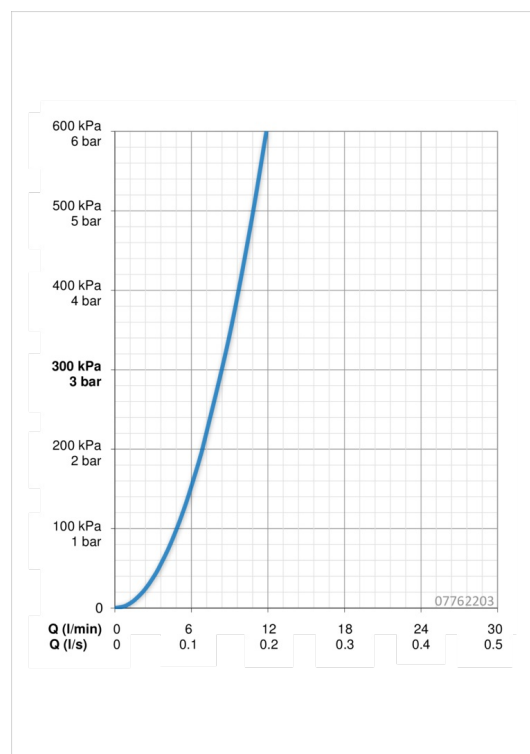

Normativas

Directiva CEM
Norma EN
Nivel de ruido
Clase de protección

CE 2004/108/EY
EN 15091
I (ISO 3822) Oras lab.
IP 44