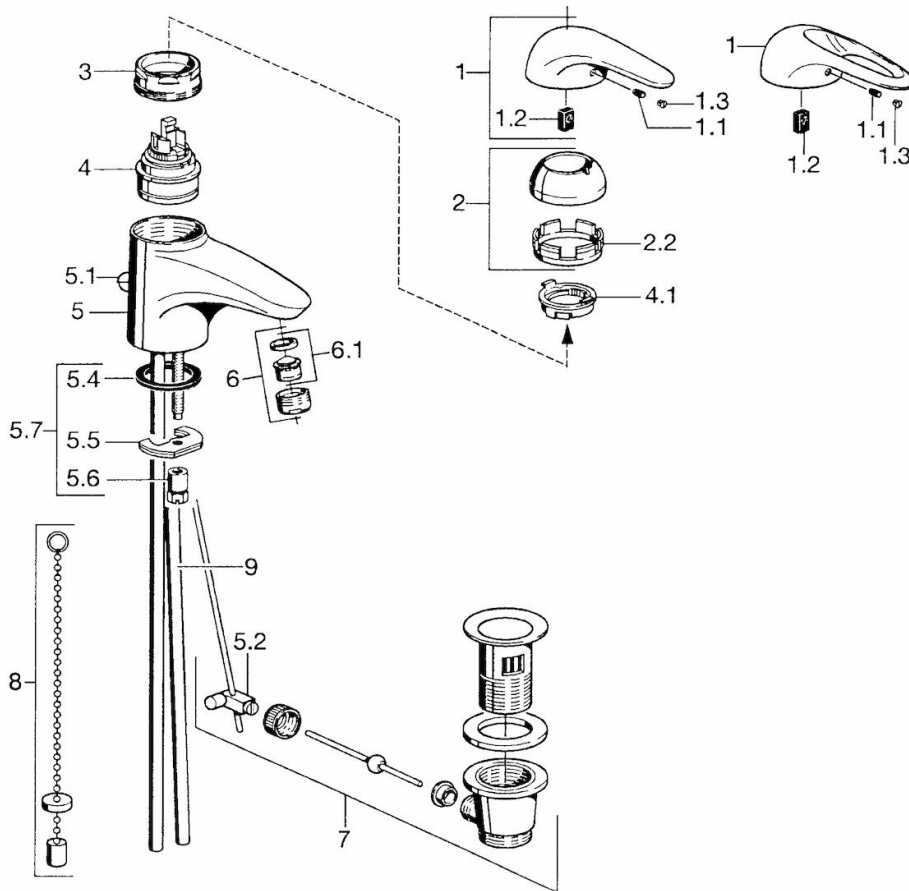

HANSAVIVA

EENGREPSMENGKRAAN VOOR BIDET

07082100

EAN: 4015474015760

• Badkamer

• Chroom

Technische gegevens

Technische eigenschappen

Warmwatertoevoer
Werkdruk

max. +90°C
0.5-10 bar

Reserveonderdelen

SP07082100

	Naam	Code
2	Kap	59906563
2.2	Vaststelling van de mouw	59906695
3	Schroefoog, M50x1, SW45	59904775
4	Binnenwerk , 4.8 Eco	59904601
4.1	Adjustment ring	59904759
5.2	Gewrichtstuk	59904624
5.4	Dichting, 37 x 48 x 3,5	59911422
5.5	Fixing plate	59904765
5.6	Schroef, M8x1, SW13	59904766
5.7	Bevestigingsset	59910749
6	Mousseur, M24 x 1 STD HC A	59902366
6	Mousseur, M24x1 A Wit	59905419
6.1	Mousseur, M22/24 A	59902081
7	Wastegarnituur	59904620
8	Kettinghouder	59902219
9	Installation coupling pair	59911791