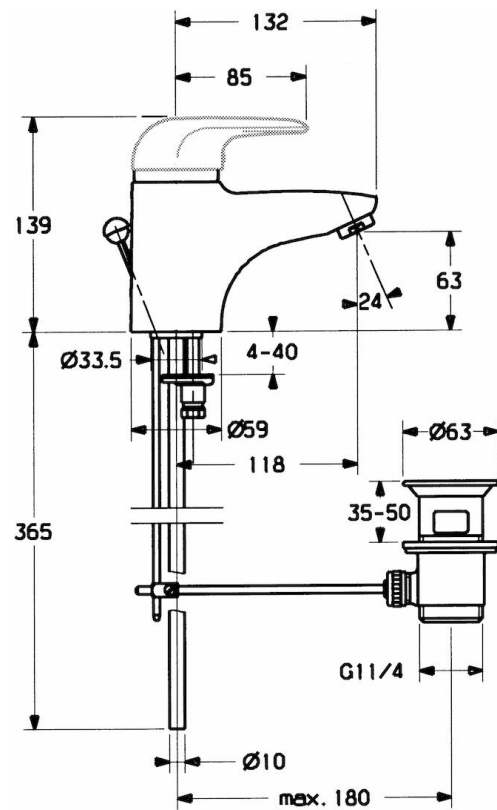

HANSAVIVA

EENGREPSMENGKRAAN VOOR BIDET

07082100

EAN: 4015474015760

• Badkamer

• Chroom

Technische gegevens

Technische eigenschappen

Warmwatertoevoer
Werkdruk

max. +90°C
0.5-10 bar

Reserveonderdelen

SP07082100

	Naam	Code
2	Kap	59906563
2.2	Vaststelling van de mouw	59906695
3	Schroefoog, M50x1, SW45	59904775
4	Binnenwerk , 4.8 Eco	59904601
4.1	Adjustment ring	59904759
5.2	Gewrichtstuk	59904624
5.4	Dichting, 37 x 48 x 3,5	59911422
5.5	Fixing plate	59904765
5.6	Schroef, M8x1, SW13	59904766
5.7	Bevestigingsset	59910749
6	Mousseur, M24 x 1 STD HC A	59902366
6	Mousseur, M24x1 A Wit	59905419
6.1	Mousseur, M22/24 A	59902081
7	Wastegarnituur	59904620
8	Kettinghouder	59902219
9	Installation coupling pair	59911791