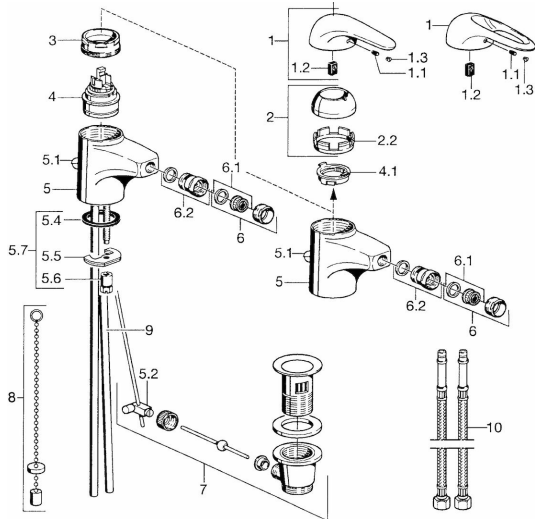

HANSAVIVA

BIDETOVÁ BATÉRIA

0706320082

EAN: 4015474016668

• Kúpeľňa

• Biela

Technické údaje

Technické vlastnosti

Dodávka teplej vody
Pracovný tlak

max. +90°C
0.5-10 bar

Náhradné diely

SP07063200

	Názov	Kód
10	Pripájacie hadičky	59912104
2	Krytka	59906563
2.2	Upevňovacia objímka	59906695
3	Očné skrutka, M50x1, SW45	59904775
4	Kartuš, 4.8 eco	59904601
4.1	[SK3040]	59904759
5.2	Spojovací diel tiahla	59904624
5.4	Tesnenie, 37 x 48 x 3,5	59911422
5.5	Fixing plate	59904765
5.6	Skrutka, M8x1, SW13	59904766
5.7	Upevňovací set	59910749
6	Aerator, M24 x 1 STD HC A	59902366
6	Aerator, M24x1 A Biela	59905419
6.1	Aerator, M22/24 A	59902081
6.2	Ball joint for bidet faucet	59904920
7	Vypúšťací ventil umývadla	59904620
8	Podložka s očkom pre retiazku	59902219