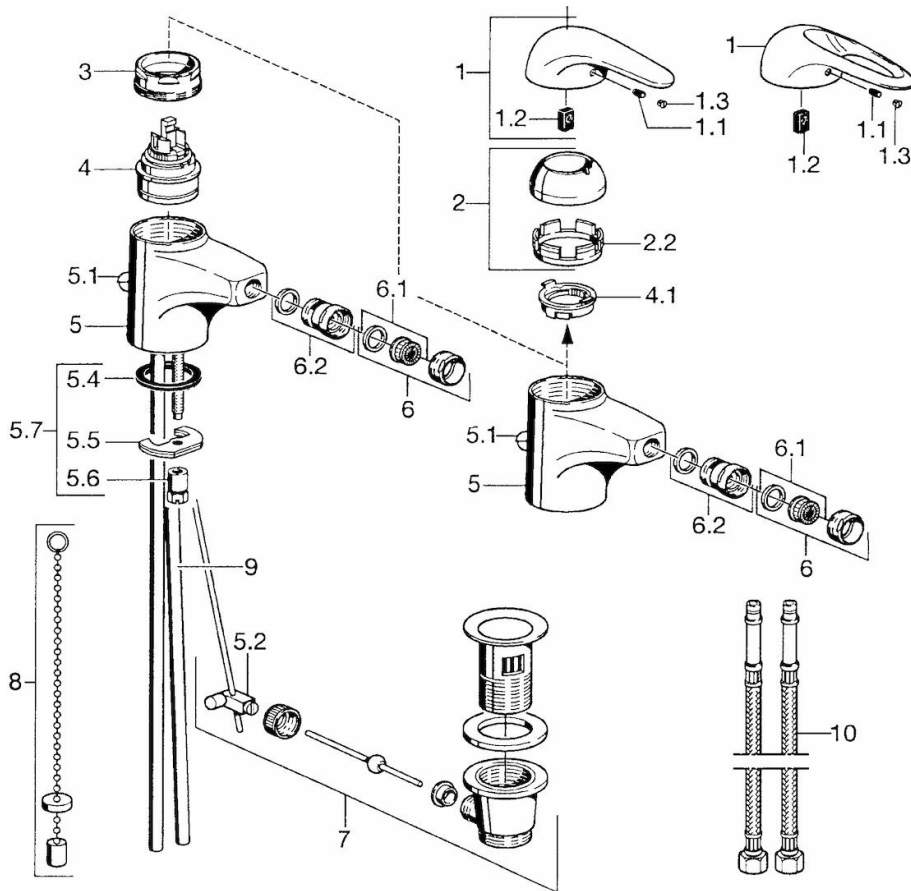

HANSAVIVA

BIDETOVÁ BATÉRIA

0706320082

EAN: 4015474016668

• Kúpeľňa

• Biela

Technické údaje

Technické vlastnosti

Dodávka teplej vody
Pracovný tlak

max. +90°C
0.5-10 bar

Náhradné diely

SP07063200

	Názov	Kód
10	Pripájacie hadičky	59912104
2	Krytka	59906563
2.2	Upevňovacia objímka	59906695
3	Očné skrutka, M50x1, SW45	59904775
4	Kartuš, 4.8 eco	59904601
4.1	[SK3040]	59904759
5.2	Spojovací diel tiahla	59904624
5.4	Tesnenie, 37 x 48 x 3,5	59911422
5.5	Fixing plate	59904765
5.6	Skrutka, M8x1, SW13	59904766
5.7	Upevňovací set	59910749
6	Aerator, M24 x 1 STD HC A	59902366
6	Aerator, M24x1 A Biela	59905419
6.1	Aerator, M22/24 A	59902081
6.2	Ball joint for bidet faucet	59904920
7	Vypúšťací ventil umývadla	59904620
8	Podložka s očkom pre retiazku	59902219