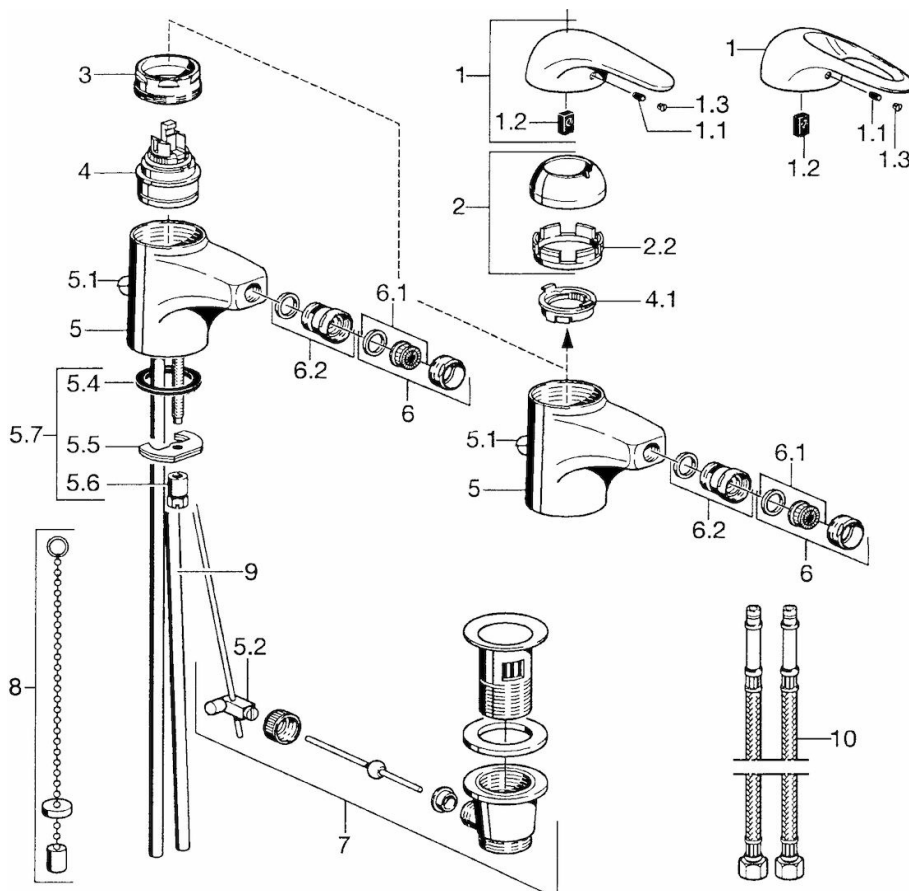

### Technische eigenschappen

Warmwatertoevoer  
Werkdruk

max. +90°C  
0.5-10 bar

### Reserveonderdelen

### SP07063200

| Naam                         | Code     |
|------------------------------|----------|
| 10 Slangen                   | 59912104 |
| 2 Kap                        | 59906563 |
| 2.2 Vaststelling van de mouw | 59906695 |
| 3 Schroefoog, M50x1, SW45    | 59904775 |
| 4 Binnenwerk , 4.8 Eco       | 59904601 |
| 4.1 Adjustment ring          | 59904759 |
| 5.2 Gewrichtstuk             | 59904624 |
| 5.4 Dichting, 37 x 48 x 3,5  | 59911422 |
| 5.5 Fixing plate             | 59904765 |
| 5.6 Schroef, M8x1, SW13      | 59904766 |
| 5.7 Bevestigingsset          | 59910749 |
| 6 Mousseur, M24 x 1 STD HC A | 59902366 |
| 6 Mousseur, M24x1 A Wit      | 59905419 |
| 6.1 Mousseur, M22/24 A       | 59902081 |
| 6.2 Kogelstuk bidet          | 59904920 |
| 7 Wastegarnituur             | 59904620 |
| 8 Kettinghouder              | 59902219 |