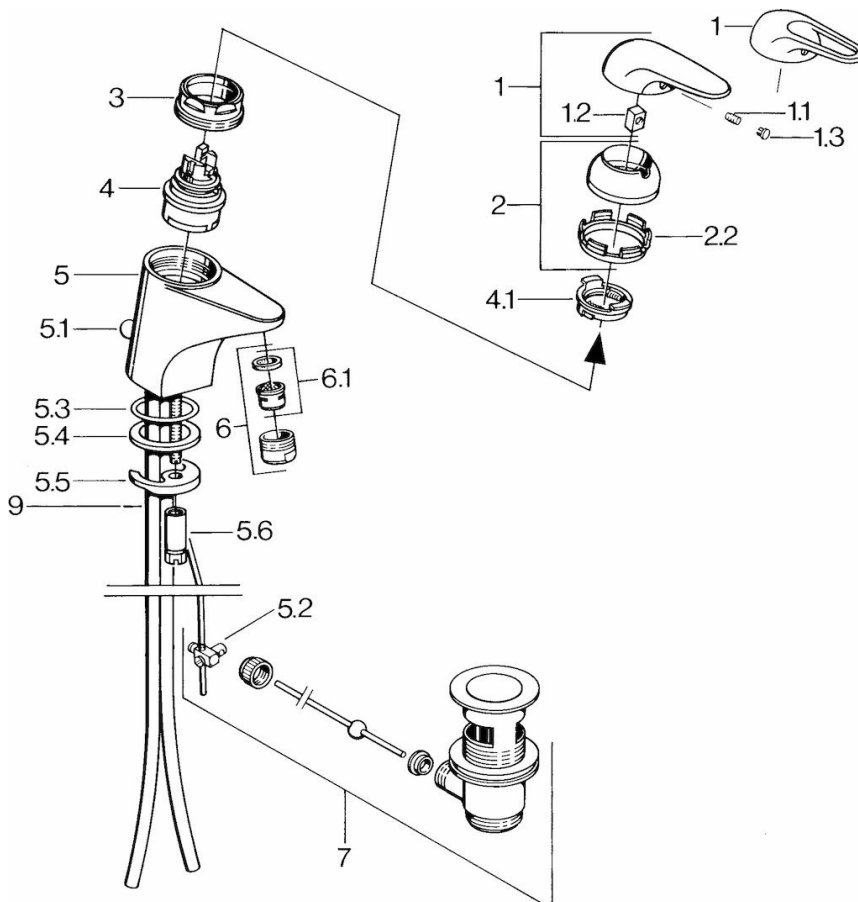

HANSAVIVA

**WASTAFELKRAAN**

0701210082

**EAN: 4015474656604**

• Badkamer

• Wit

## Technische gegevens

### Technische eigenschappen

Warmwatertoevoer  
Werkdruk

max. +90°C  
0.5-10 bar

### SP07012100

Naam	Code
2 Kap	59906563
2.2 Vaststelling van de mouw	59906695
3 Schroefoog, M50x1, SW45	59904775
4 Binnenwerk , 4.8 Eco	59904601
4.1 Adjustment ring	59904759
5.1 Trekstang	59906423
5.2 Gewrichtstuk	59904624
5.3 O-ring, 42x3.5	59904764
5.4 Dichting, 48 x 33,5 x 2	59902283
5.5 Fixing plate	59904765
5.6 Schroef, M8x1, SW13	59904766
5.7 Bevestigingsset	59910749
6 Mousseur, M24 x 1 STD HC A	59902366
6 Mousseur, M24x1 A Wit	59905419
6.1 Mousseur, M22/24 A	59902081
7 Wastegarnituur	59904620
9 Pijp	59911064