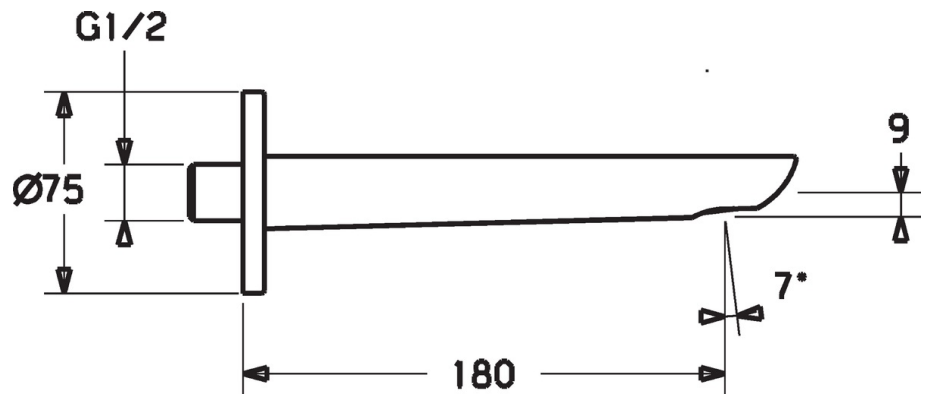

EAN: 4015474250031  
[static.hansa.com/06822102](http://static.hansa.com/06822102)

- Hulpuitrustingen
- Wandmontage
- Chroom
- Vaste uitloop, Gegoten constructie
- CACHE® perlator geïntegreerd in kraanhuis, CASCADE® perlator
- Kraanhuis gemaakt van DZR messing
- Squarewallrosette, Roundwallrosette

## Technische gegevens

### Technische eigenschappen

DN-maat	<b>DN15</b>
Aansluitmaat	<b>G1/2</b>
Diameter	<b>75 mm</b>
Projection	<b>180 mm</b>
Materiaal	<b>brass</b>

#### SP06822102

	Naam	Code
2	Mousseur, M24x1 C	59913131
2.1	Perlatorsleutel, M24 x 1	59913134
3	Schroefdraad tepel	59913658
4	Afdekplaat, d 75 mm Chroom	59913246
4.1	O-ring, d 26x2	59913423
4.2	Schroef, M5x6, SW2.5	59912617
N.I.	Afdekplaat, 75x75 mm Chroom	59913326