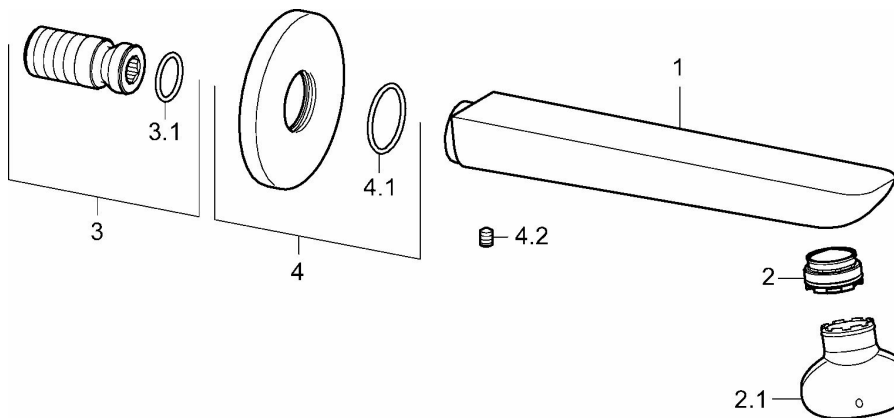

EAN: 4015474250031  
[static.hansa.com/06822102](http://static.hansa.com/06822102)

- Hulpuitrustingen
- Wandmontage
- Chroom
- Vaste uitloop, Gegoten constructie
- CACHE® perlator geïntegreerd in kraanhuis, CASCADE® perlator
- Kraanhuis gemaakt van DZR messing
- Squarewallrosette, Roundwallrosette

## Technische gegevens

### Technische eigenschappen

DN-maat	<b>DN15</b>
Aansluitmaat	<b>G1/2</b>
Diameter	<b>75 mm</b>
Projection	<b>180 mm</b>
Materiaal	<b>brass</b>

#### SP06822102

	Naam	Code
2	Mousseur, M24x1 C	59913131
2.1	Perlatorsleutel, M24 x 1	59913134
3	Schroefdraad tepel	59913658
4	Afdekplaat, d 75 mm Chroom	59913246
4.1	O-ring, d 26x2	59913423
4.2	Schroef, M5x6, SW2.5	59912617
N.I.	Afdekplaat, 75x75 mm Chroom	59913326