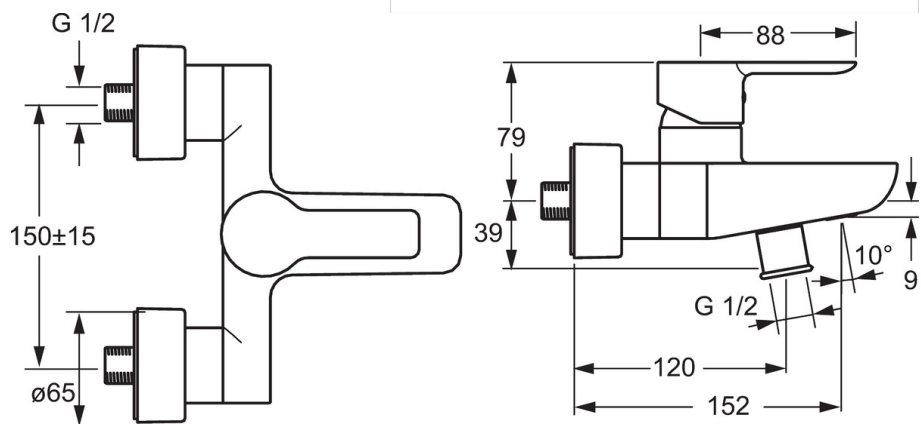

EAN: 4015474248601
static.hansa.com/06742103

- Bad en douche
- Eengreeps
- Wandmontage
- Chroom
- Vaste uitloop
- CACHÉ® perlator geïntegreerd in kraanhuis, CASCADE® perlator
- Hendel met warm-koud-aanduiding, Eengreeps bediend
- Trekstelling, Automatische reset
- Temperatuurbegrenzer (achteraf instelbaar), Temperatuurbegrenzer
- Terugslagklep, ø 35 mm keramisch binnenwerk voor debiet en temperatuur instelling
- S-koppelingen met rozetten, Rozet(ten), Geluïdsdemper(s)
- Kraanhuis gemaakt van DZR messing
- Ingebouwde beveiliging tegen terugstromen Voor gebruik in huis (conform DIN EN 1717)

Technische gegevens

Doorstromingseigenschappen

Doorstroomhoeveelheid bij 3 bar **20.4 / 13.2 l/min**

Technische eigenschappen

DN-maat **DN15**
 Warmwatertoevoer **max. +90°C**
 Werkdruk **1-10 bar**
 Aansluitmaat **G1/2**
 Inbouwbreedte **cc150 ± 15 mm**
 Projection **152 mm**
 Materiaal **brass**

Voorschriften

EN-norm **EN 817**

Reserveonderdelen

SP06742103

	Naam	Code
1	Hendel Chroom	59913650
1.1	Schroef, M5x8, SW2.5	59904755
1.3	Sierdop Grijs	59912112
2	Kap, 33 x 3 mm Chroom	59912504
3	Schroefring, M40x1, SW30	59913210
4	Binnenwerk, 3.5 Classic	59913075
4	Binnenwerk, 3.5 Eco	59912324
4.1	Temperature adjustment limiter	59912325
4.2	O-ring, d 28.24x2.62	59912590
4.4	O-ring, d 10.10x1.60	59905072
5.1	Aansluiting moer, G3/4, AF 30	59902230
5.2	Toetreding	59913400
5.3	Borgring, 23.9x15.2x2	59902689
5.4	Terugslagklep	59905714
6.1	Afdekplaat	59913105
6.2	Geluiddemper	59904792
6.3	Excentrieke aansluiting, G3/4 x G1/2	59910254
6.4	Rosassen	59913106
7	Mousseur, M24x1 C	59913131
7.1	Perlatorsleutel, M24 x 1	59913134
8	Omsteller Chroom	59913101
N.I.	Sleutel, SW 30/34	59912108