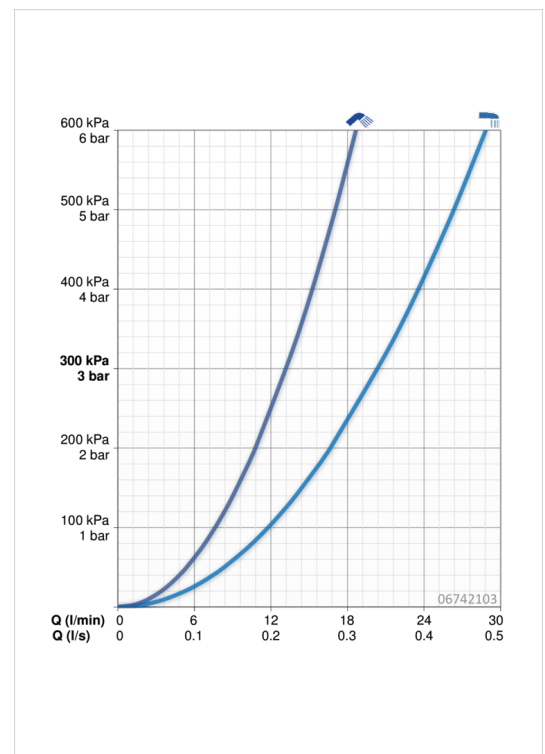

EAN: 4015474248601
static.hansa.com/06742103

- Bad en douche
- Eengreeps
- Wandmontage
- Chroom
- Vaste uitloop
- CACHÉ® perlator geïntegreerd in kraanhuis, CASCADE® perlator
- Hendel met warm-koud-aanduiding, Eengreeps bediend
- Trekstelling, Automatische reset
- Temperatuurbegrenzer (achteraf instelbaar), Temperatuurbegrenzer
- Terugslagklep, ø 35 mm keramisch binnenwerk voor debiet en temperatuur instelling
- S-koppelingen met rozetten, Rozet(ten), Geluïdsdemper(s)
- Kraanhuis gemaakt van DZR messing
- Ingebouwde beveiliging tegen terugstromen Voor gebruik in huis (conform DIN EN 1717)

Technische gegevens

Doorstromingseigenschappen

Doorstroomhoeveelheid bij 3 bar **20.4 / 13.2 l/min**

Technische eigenschappen

DN-maat **DN15**
Warmwatertoevoer **max. +90°C**
Werkdruk **1-10 bar**
Aansluitmaat **G1/2**
Inbouwbreedte **cc150 ± 15 mm**
Projection **152 mm**
Materiaal **brass**

Voorschriften

EN-norm **EN 817**