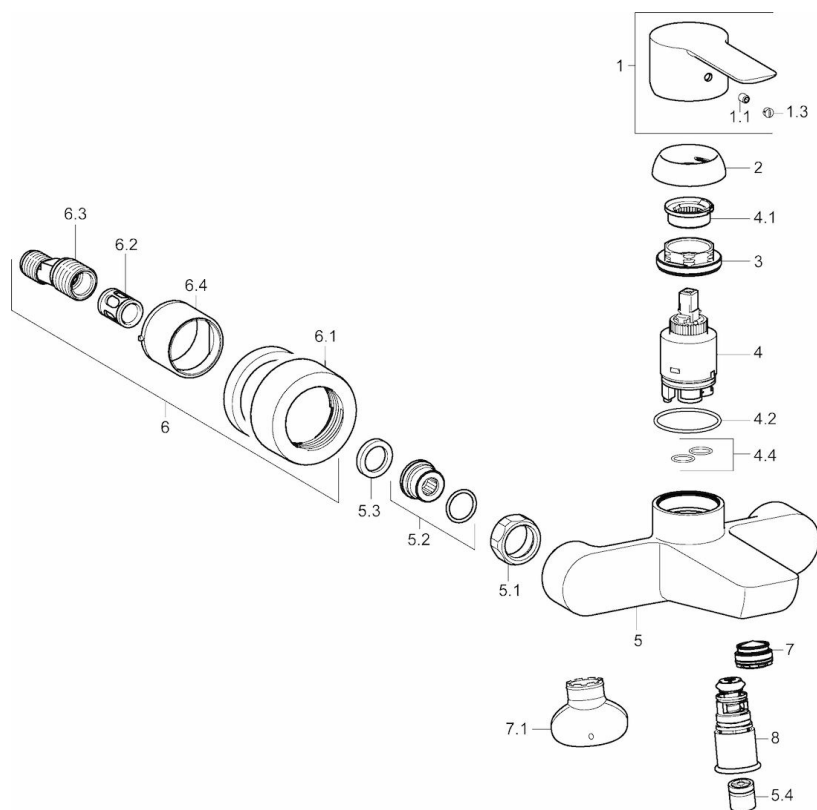

EAN: 4015474248601
static.hansa.com/06742103

- Bad en douche
- Eengreeps
- Wandmontage
- Chroom
- Vaste uitloop
- CACHÉ® perlator geïntegreerd in kraanhuis, CASCADE® perlator
- Hendel met warm-koud-aanduiding, Eengreeps bediend
- Trekstelling, Automatische reset
- Temperatuurbegrenzer (achteraf instelbaar), Temperatuurbegrenzer
- Terugslagklep, ø 35 mm keramisch binnenwerk voor debiet en temperatuur instelling
- S-koppelingen met rozetten, Rozet(ten), Geluïdsdemper(s)
- Kraanhuis gemaakt van DZR messing
- Ingebouwde beveiliging tegen terugstromen Voor gebruik in huis (conform DIN EN 1717)

Technische gegevens

Doorstromingseigenschappen

Doorstroomhoeveelheid bij 3 bar **20.4 / 13.2 l/min**

Technische eigenschappen

DN-maat **DN15**
 Warmwatertoevoer **max. +90°C**
 Werkdruk **1-10 bar**
 Aansluitmaat **G1/2**
 Inbouwbreedte **cc150 ± 15 mm**
 Projection **152 mm**
 Materiaal **brass**

Voorschriften

EN-norm **EN 817**

Reserveonderdelen

SP06742103

	Naam	Code
1	Hendel Chroom	59913650
1.1	Schroef, M5x8, SW2.5	59904755
1.3	Sierdop Grijs	59912112
2	Kap, 33 x 3 mm Chroom	59912504
3	Schroefring, M40x1, SW30	59913210
4	Binnenwerk, 3.5 Classic	59913075
4	Binnenwerk, 3.5 Eco	59912324
4.1	Temperature adjustment limiter	59912325
4.2	O-ring, d 28.24x2.62	59912590
4.4	O-ring, d 10.10x1.60	59905072
5.1	Aansluiting moer, G3/4, AF 30	59902230
5.2	Toetreding	59913400
5.3	Borgring, 23.9x15.2x2	59902689
5.4	Terugslagklep	59905714
6.1	Afdekplaat	59913105
6.2	Geluiddemper	59904792
6.3	Excentrieke aansluiting, G3/4 x G1/2	59910254
6.4	Rosassen	59913106
7	Mousseur, M24x1 C	59913131
7.1	Perlatorsleutel, M24 x 1	59913134
8	Omsteller Chroom	59913101
N.I.	Sleutel, SW 30/34	59912108