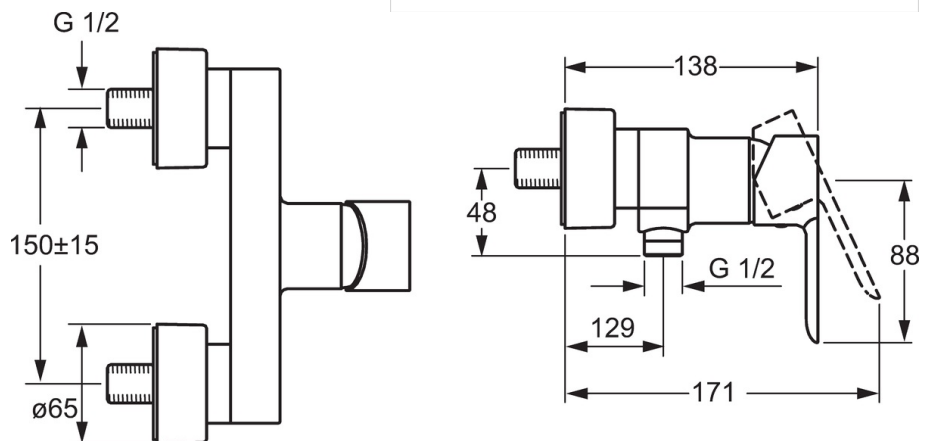

EAN: 4015474249387
static.hansa.com/06670103

- Douche oplossingen
- Eengreeps
- Wandmontage
- Chroom
- Eengreeps bediend, Hendel met warm-koud-aanduiding
- Temperatuurbegrenzer, Temperatuurbegrenzer (achteraf instelbaar)
- Terugslagklep, \varnothing 35 mm keramisch binnenwerk voor debiet en temperatuur instelling
- S-koppelingen met rozetten, Rozet(ten), Geluidsdemper(s)
- Kraanhuis gemaakt van DZR messing
- Ingebouwde beveiliging tegen terugstromen Voor gebruik in huis (conform DIN EN 1717)

Technische gegevens

Doorstromingseigenschappen

Doorstroomhoeveelheid bij 3 bar **21.0 l/min**

Technische eigenschappen

DN-maat **DN15**
 Warmwatertoever **max. +90°C**
 Werkdruk **0.5-10 bar**

Voorschriften

EN-norm **EN 817**

Reserveonderdelen

SP06670103

	Naam	Code
1	Hendel Chromm	59913650
1.1	Schroef, M5x8, SW2.5	59904755
1.3	Sierdop Grijs	59912112
2	Kap, 33 x 3 mm Chromm	59912504
3	Schroefring, M40x1, SW30	59913210
4	Binnenwerk , 3.5 Eco	59912324
4	Binnenwerk, 3.5 Classic	59913075
4.1	Temperature adjustment limiter	59912325
4.2	O-ring, d 28.24x2.62	59912590
4.4	O-ring, d 10.10x1.60	59905072
5.1	Aansluiting moer, G3/4, AF 30	59902230
5.2	Toetreding	59913400
5.3	Borgring, 23.9x15.2x2	59902689
5.4	Terugslagklep	59905714
5.5	Schroefdraad tepel, G 1/2 x M 18 x 1	59911384
6.1	Afdekplaat	59913105
6.2	Geluiddemper	59904792
6.3	Excentrieke aansluiting, G3/4 x G1/2	59910254
6.4	Rosassen	59913106
N.I.	Sleutel, SW 30/34	59912108