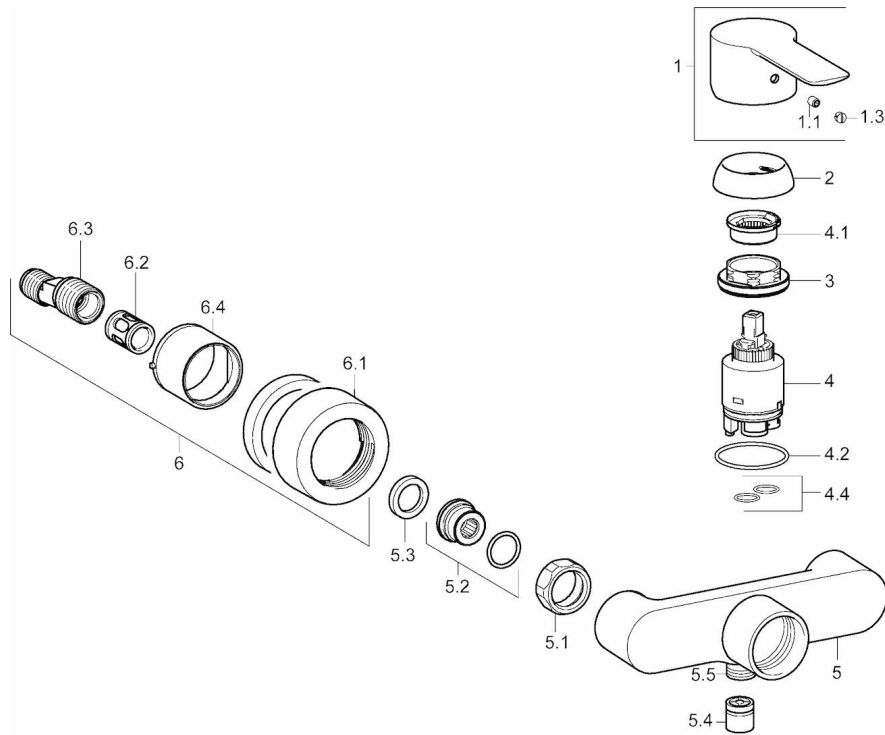

EAN: 4015474249387
static.hansa.com/06670103

- Douche oplossingen
- Eengreeps
- Wandmontage
- Chroom
- Eengreeps bediend, Hendel met warm-koud-aanduiding
- Temperatuurbegrenzer, Temperatuurbegrenzer (achteraf instelbaar)
- Terugslagklep, \varnothing 35 mm keramisch binnenwerk voor debiet en temperatuur instelling
- S-koppelingen met rozetten, Rozet(ten), Geluidsdemper(s)
- Kraanhuis gemaakt van DZR messing
- Ingebouwde beveiliging tegen terugstromen Voor gebruik in huis (conform DIN EN 1717)

Technische gegevens

Doorstromingseigenschappen

Doorstroomhoeveelheid bij 3 bar **21.0 l/min**

Technische eigenschappen

DN-maat **DN15**
 Warmwatertoever **max. +90°C**
 Werkdruk **0.5-10 bar**

Voorschriften

EN-norm **EN 817**

Reserveonderdelen

SP06670103

	Naam	Code
1	Hendel Chromm	59913650
1.1	Schroef, M5x8, SW2.5	59904755
1.3	Sierdop Grijs	59912112
2	Kap, 33 x 3 mm Chromm	59912504
3	Schroefring, M40x1, SW30	59913210
4	Binnenwerk , 3.5 Eco	59912324
4	Binnenwerk, 3.5 Classic	59913075
4.1	Temperature adjustment limiter	59912325
4.2	O-ring, d 28.24x2.62	59912590
4.4	O-ring, d 10.10x1.60	59905072
5.1	Aansluiting moer, G3/4, AF 30	59902230
5.2	Toetreding	59913400
5.3	Borgring, 23.9x15.2x2	59902689
5.4	Terugslagklep	59905714
5.5	Schroefdraad tepel, G 1/2 x M 18 x 1	59911384
6.1	Afdekplaat	59913105
6.2	Geluiddemper	59904792
6.3	Excentrieke aansluiting, G3/4 x G1/2	59910254
6.4	Rosassen	59913106
N.I.	Sleutel, SW 30/34	59912108