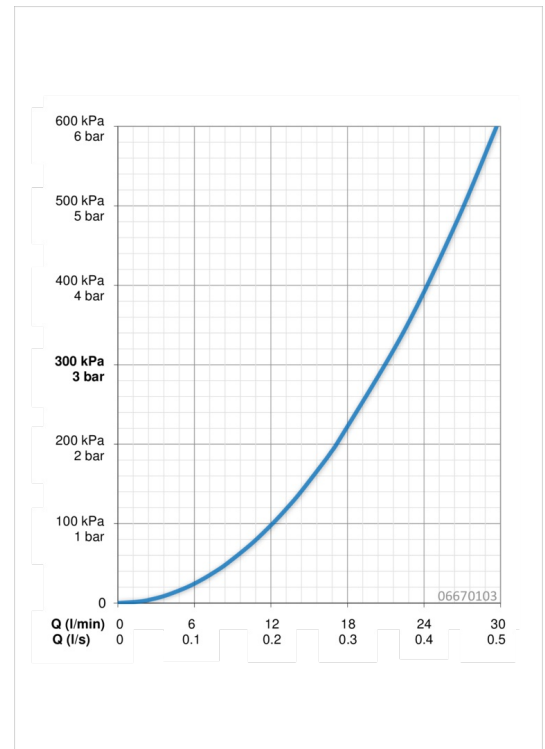

EAN: 4015474249387
static.hansa.com/06670103

- Douche oplossingen
- Eengreeps
- Wandmontage
- Chroom
- Eengreeps bediend, Hendel met warm-koud-aanduiding
- Temperatuurbegrenzer, Temperatuurbegrenzer (achteraf instelbaar)
- Terugslagklep, $\varnothing$ 35 mm keramisch binnenwerk voor debiet en temperatuur instelling
- S-koppelingen met rozetten, Rozet(ten), Geluidsdemper(s)
- Kraanhuis gemaakt van DZR messing
- Ingebouwde beveiliging tegen terugstromen Voor gebruik in huis (conform DIN EN 1717)

Technische gegevens

Doorstromingseigenschappen

Doorstroomhoeveelheid bij 3 bar **21.0 l/min**

Technische eigenschappen

DN-maat **DN15**
Warmwatertoever **max. +90°C**
Werkdruk **0.5-10 bar**

Voorschriften

EN-norm **EN 817**