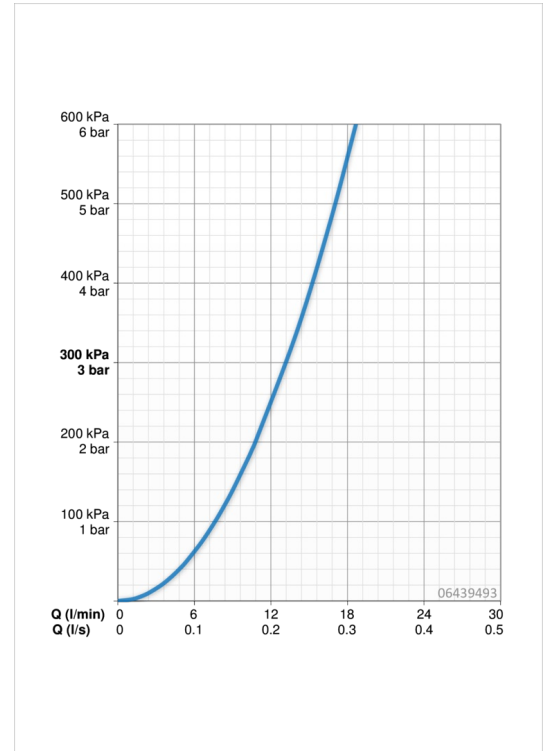

EAN: 4057304014598
static.hansa.com/06439493

- Bad en douche
- Afbouwset, Eengreeps
- Badrandmontage, Tegelrandmontage
- Chrom
- Eengreeps bediend, Hendel met warm-koud-aanduiding
- Handdouche, Doucheslang (1750 mm)
- Intense
- ø 40 mm keramisch binnenwerk voor debiet en temperatuur instelling, Terugslagklep, Vuilfilter(s)
- Slangdoorvoer, draaibaar

Technische gegevens

Doorstromingseigenschappen

Doorstroomhoeveelheid bij 3 bar **13.2 l/min**

Technische eigenschappen

Warmwatertoevoer **max. +90°C**
Werkdruk **0.5-10 bar**
Materiaal **brass**

Voorschriften

EN-norm **EN 817**