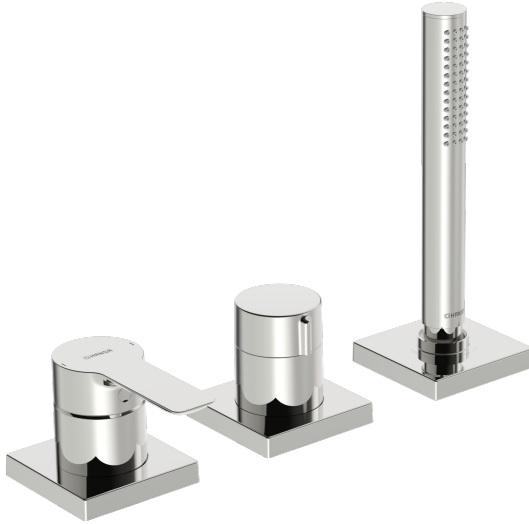

EAN: 4057304014598
static.hansa.com/06439493

- Bad en douche
- Afbouwset, Eengreeps
- Badrandmontage, Tegelrandmontage
- Chrom
- Eengreeps bediend, Hendel met warm-koud-aanduiding
- Handdouche, Doucheslang (1750 mm)
- Intense
- ø 40 mm keramisch binnenwerk voor debiet en temperatuur instelling, Terugslagklep, Vuilfilter(s)
- Slangdoorvoer, draaibaar

Technische gegevens

Doorstromingseigenschappen

Doorstroomhoeveelheid bij 3 bar **13.2 l/min**

Technische eigenschappen

Warmwatertoevoer **max. +90°C**
 Werkdruk **0.5-10 bar**
 Materiaal **brass**

Voorschriften

EN-norm **EN 817**

Reserveonderdelen

SP06439473

	Naam	Code
01	Hendel Chroom	1004277V
02	Sierdop	59914573
03	Rosassen Chroom	59914572
04	Afdekplaat, d 72 mm, for Compact Chroom	59914667
04	Afdekplaat, 75x75 mm Chroom	59914213
05	Afdekplaat, d 72 mm Chroom	59914668
05	Afdekplaat, 75x75 mm Chroom	59914214
06	Debiethendel Chroom	59914669
07	Rosassen Chroom	59914671
08	Afdekplaat, 75x75 mm Chroom	1003885V
08	Afdekplaat, d 72 mm Chroom	59914672
09	Doorvoernippel	59914673
10	Houder Chroom	59912282
11	Doucheslang, L=1750, M12x1-1/2 Chroom	59912281
12	Terugslagklep	59905714
13	Schroef, M4x45	59912291