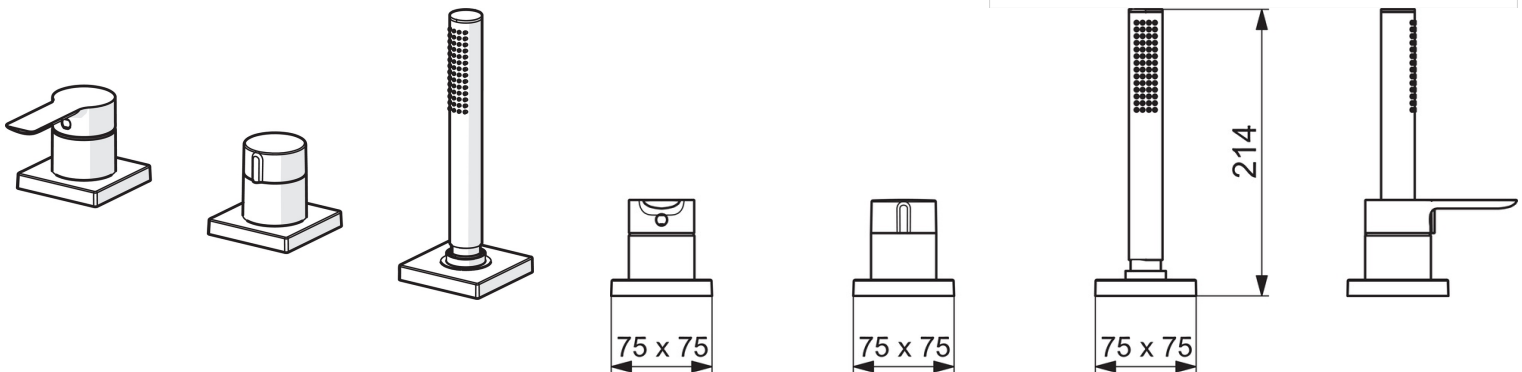

EAN: 4057304014598
static.hansa.com/06439493

- Bad en douche
- Afbouwset, Eengreeps
- Badrandmontage, Tegelrandmontage
- Chrom
- Eengreeps bediend, Hendel met warm-koud-aanduiding
- Handdouche, Doucheslang (1750 mm)
- Intense
- ø 40 mm keramisch binnenwerk voor debiet en temperatuur instelling, Terugslagklep, Vuilfilter(s)
- Slangdoorvoer, draaibaar

Technische gegevens

Doorstromingseigenschappen

Doorstroomhoeveelheid bij 3 bar **13.2 l/min**

Technische eigenschappen

Warmwatertoevoer **max. +90°C**
 Werkdruk **0.5-10 bar**
 Materiaal **brass**

Voorschriften

EN-norm **EN 817**

Reserveonderdelen

SP06439473

	Naam	Code
01	Hendel Chroom	1004277V
02	Sierdop	59914573
03	Rosassen Chroom	59914572
04	Afdekplaat, d 72 mm, for Compact Chroom	59914667
04	Afdekplaat, 75x75 mm Chroom	59914213
05	Afdekplaat, d 72 mm Chroom	59914668
05	Afdekplaat, 75x75 mm Chroom	59914214
06	Debiethendel Chroom	59914669
07	Rosassen Chroom	59914671
08	Afdekplaat, 75x75 mm Chroom	1003885V
08	Afdekplaat, d 72 mm Chroom	59914672
09	Doorvoernippel	59914673
10	Houder Chroom	59912282
11	Doucheslang, L=1750, M12x1-1/2 Chroom	59912281
12	Terugslagklep	59905714
13	Schroef, M4x45	59912291