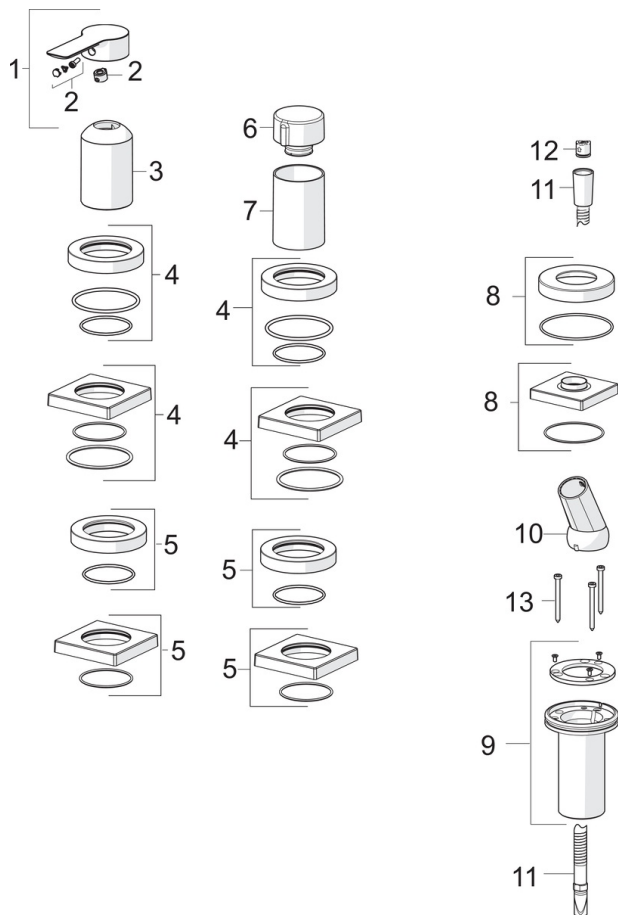

EAN: 4057304014598
static.hansa.com/06439493

- Bad en douche
- Afbouwset, Eengreeps
- Badrandmontage, Tegelrandmontage
- Chrom
- Eengreeps bediend, Hendel met warm-koud-aanduiding
- Handdouche, Doucheslang (1750 mm)
- Intense
- ø 40 mm keramisch binnenwerk voor debiet en temperatuur instelling, Terugslagklep, Vuilfilter(s)
- Slangdoorvoer, draaibaar

Technische gegevens

Doorstromingseigenschappen

Doorstroomhoeveelheid bij 3 bar **13.2 l/min**

Technische eigenschappen

Warmwatertoevoer **max. +90°C**
 Werkdruk **0.5-10 bar**
 Materiaal **brass**

Voorschriften

EN-norm **EN 817**

Reserveonderdelen

SP06439473

	Naam	Code
01	Hendel Chroom	1004277V
02	Sierdop	59914573
03	Rosassen Chroom	59914572
04	Afdekplaat, d 72 mm, for Compact Chroom	59914667
04	Afdekplaat, 75x75 mm Chroom	59914213
05	Afdekplaat, d 72 mm Chroom	59914668
05	Afdekplaat, 75x75 mm Chroom	59914214
06	Debiethendel Chroom	59914669
07	Rosassen Chroom	59914671
08	Afdekplaat, 75x75 mm Chroom	1003885V
08	Afdekplaat, d 72 mm Chroom	59914672
09	Doorvoernippel	59914673
10	Houder Chroom	59912282
11	Doucheslang, L=1750, M12x1-1/2 Chroom	59912281
12	Terugslagklep	59905714
13	Schroef, M4x45	59912291