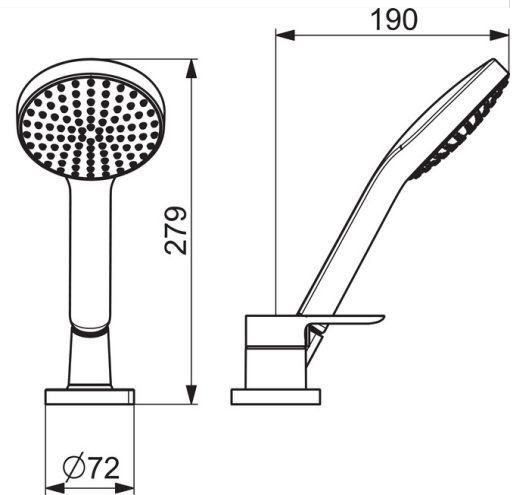

EAN: 4057304014604
static.hansa.com/06439473

- Bad en douche
- Afbouwset, Eengreeps
- Badrandmontage, Tegelrandmontage
- Chroom
- Eengreeps bediend, Hendel met warm-koud-aanduiding
- Handdouche, Doucheslang (1750 mm), Beschermttechnologie tegen kalkaanslag
- Sensitive
- $\varnothing$ 40 mm keramisch binnenwerk voor debiet en temperatuur instelling, Terugslagklep, Vuilfilter(s)
- Slangdoorvoer, draaibaar

Technische gegevens

Doorstromingseigenschappen

Doorstroomhoeveelheid bij 3 bar **13.2 l/min**

Technische eigenschappen

Warmwatertoevoer **max. +90°C**
Werkdruk **0.5-10 bar**
Materiaal **brass**

Voorschriften

EN-norm **EN 817**