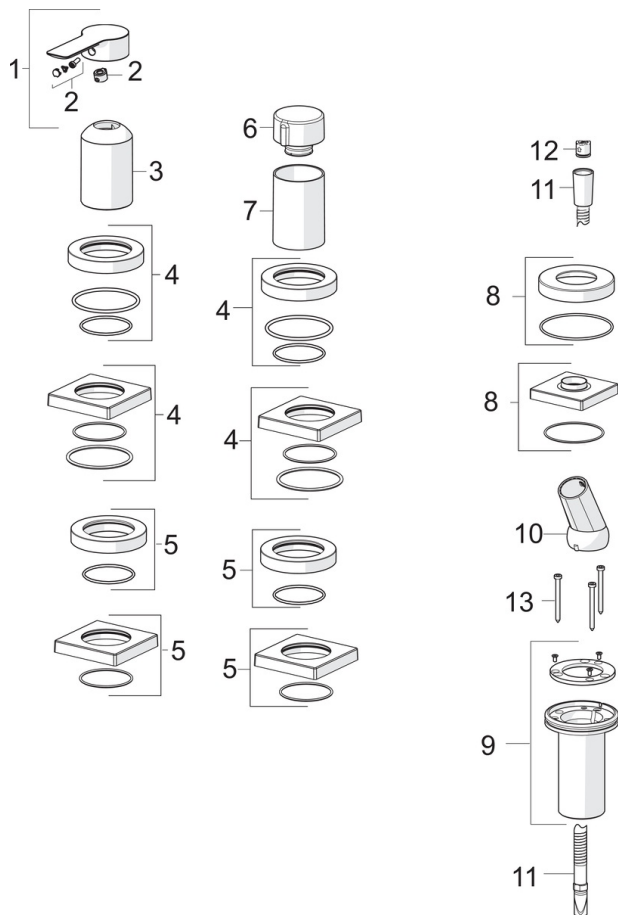

EAN: 4057304014604  
[static.hansa.com/06439473](http://static.hansa.com/06439473)

- Bad en douche
- Afbouwset, Eengreeps
- Badrandmontage, Tegelrandmontage
- Chroom
- Eengreeps bediend, Hendel met warm-koud-aanduiding
- Handdouche, Doucheslang (1750 mm), Beschermttechnologie tegen kalkaanslag
- Sensitive
- $\varnothing$  40 mm keramisch binnenwerk voor debiet en temperatuur instelling, Terugslagklep, Vuilfilter(s)
- Slangdoorvoer, draaibaar

### Technische eigenschappen

Warmwatertoevoer **max. +90°C**  
 Werkdruk **0.5-10 bar**  
 Materiaal **brass**

### SP06439473

	Naam	Code
01	Hendel Chroom	1004277V
02	Sierdop	59914573
03	Rosassen Chroom	59914572
04	Afdekplaat, d 72 mm, for Compact Chroom	59914667
04	Afdekplaat, 75x75 mm Chroom	59914213
05	Afdekplaat, d 72 mm Chroom	59914668
05	Afdekplaat, 75x75 mm Chroom	59914214
06	Debiethendel Chroom	59914669
07	Rosassen Chroom	59914671
08	Afdekplaat, 75x75 mm Chroom	1003885V
08	Afdekplaat, d 72 mm Chroom	59914672
09	Doorvoernippel	59914673
10	Houder Chroom	59912282
11	Doucheslang, L=1750, M12x1-1/2 Chroom	59912281
12	Terugslagklep	59905714
13	Schroef, M4x45	59912291