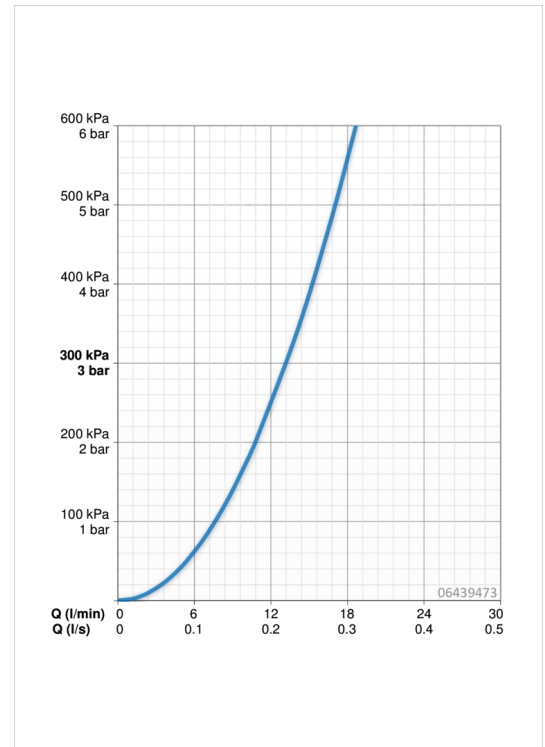

EAN: 4057304014604
static.hansa.com/06439473

- Bad en douche
- Afbouwset, Eengreeps
- Badrandmontage, Tegelrandmontage
- Chroom
- Eengreeps bediend, Hendel met warm-koud-aanduiding
- Handdouche, Doucheslang (1750 mm), Beschermttechnologie tegen kalkaanslag
- Sensitive
- $\varnothing$ 40 mm keramisch binnenwerk voor debiet en temperatuur instelling, Terugslagklep, Vuilfilter(s)
- Slangdoorvoer, draaibaar

Technische gegevens

Doorstromingseigenschappen

Doorstroomhoeveelheid bij 3 bar **13.2 l/min**

Technische eigenschappen

Warmwatertoevoer **max. +90°C**
Werkdruk **0.5-10 bar**
Materiaal **brass**

Voorschriften

EN-norm **EN 817**