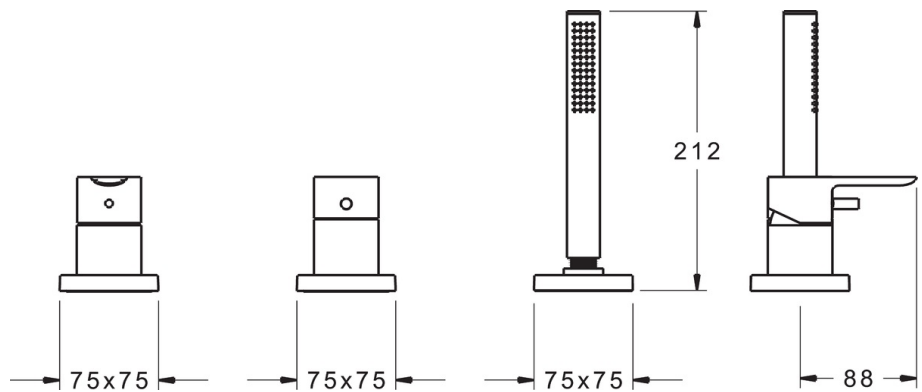

Voorschriften

EN-norm	EN 817