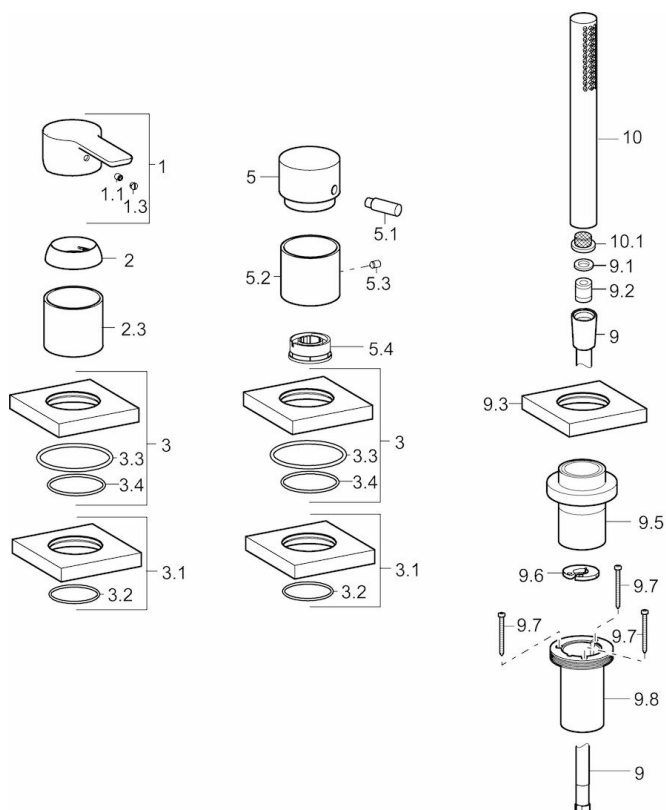

EAN: 4015474277021  
[static.hansa.com/06439093](http://static.hansa.com/06439093)

- Bad en douche
- Afbouwset, Eengreeps
- Badrandmontage, Tegelandmontage
- Chrom
- Eengreeps bediend, Hendel met warm-koud-aanduiding
- Handdouche, Doucheslang (1750 mm)
- Intense
- Vuilfilter(s), Terugslagklep
- Slangdoorvoer, draaibaar

### Technische eigenschappen

Warmwatertoevoer	<b>max. +90°C</b>
Werkdruk	<b>0.5-10 bar</b>

### SP06439093

	Naam	Code
1	Hendel Chrom	59913650
1.1	Schroef, M5x8, SW2.5	59904755
1.3	Sierdop Grijs	59912112
2	Kap, 33 x 3 mm Chrom	59912504
2.3	Rosassen Chrom	59913275
3	Afdekplaat, 75x75 mm Chrom	59914213
3.1	Afdekplaat, 75x75 mm Chrom	59914214
3.2	O-ring, 49x2	59913279
3.3	O-ring, 60,00 X 3,00	59913280
3.4	O-ring, d 40x2	59911507
5	Omstelknop Chrom	59913283
5.1	Pin, M6, 21 mm Chrom	59913284
5.2	Rosassen	59914215
5.3	Schroef, M5x6, SW2.5	59912617
5.4	Doorvoerbegrenzer	59911897
9	Doucheslang, L=1750, M12x1-1/2 Chrom	59912281
9.1	Afdichtring, d 21x12x2	59912304
9.2	Terugslagklep	59905714
9.3	Afdekplaat, 75 x 75 mm Chrom	59913879
9.5	Houder Chrom	59913289
9.6	[DU3238]	59912337
9.7	Schroef, M4x45	59912291
9.8	Doorvoernippel	59913288
10	Handdouche Chrom	54390100
10.1	Filter sproeier	59906859
N.I.	Handdouche, (-2018) Chrom <b>Stopgezet</b>	04320200
N.I.	Inbouwverlengstuk compleet, 30 mm	59913190
N.I.	Inbouwverlengstuk compleet, 30 mm, HM 3,5 (-2015)	59913189
N.I.	Verlenschroeven, (2015-)	59914337