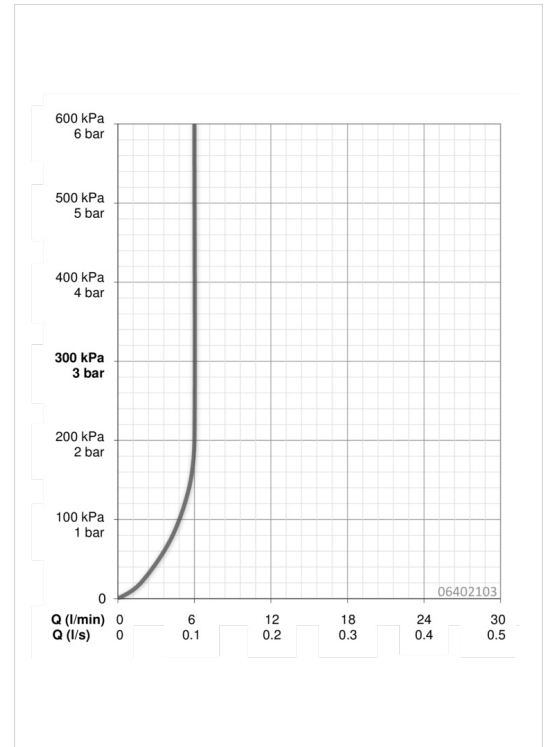

EAN: 4015474250178
static.hansa.com/06402103

- Wastafel
- Eengreeps, Afbouwset
- Wandmontage voor inbouwunit
- Chroom
- PCA® perlator voor een drakonafhankelijke doorstroom, CACHE® perlator geïntegreerd in kraanhuis
- Eengreeps bediend, Hendel met warm-koud-aanduiding
- Roundwallrosette, Sleeve

Technische gegevens

Doorstromingseigenschappen

Doorstroomhoeveelheid bij 3 bar (met debietregelaar) **6.0 l/min**

Technische eigenschappen

DN-maat **DN15**
 Warmwatertoevoer **max. +90°C**
 Werkdruk **0.5-10 bar**
 Projection **185 mm**

Voorschriften

EN-norm **EN 817**

Reserveonderdelen

SP06402103

	Naam	Code
1	Hendel Chroom	59913650
1.1	Schroef, M5x8, SW2.5	59904755
1.3	Sierdop Grijs	59912112
2	Kap, (2011-) Chroom	59912511
2.1	O-ring, 41x3	59913215
7	Afdekplaat, d 75 mm Chroom	59913729
7.1	O-ring, 49x2	59913279
8	Uitloop, L=180 Chroom	59913730
8.1	Schroef, M5x6, SW2.5	59912617
8.2	Fitting ring for aerator Chroom	59913654
8.4	Mousseur, M18.5x1, TJ	59913366
8.5	Perlatorsleutel, M18.5	59913367
8.6	Schroefdraad tepel	59913658
8.8	Afdekplaat, d 75 mm Chroom	59913246
8.9	O-ring, d 26x2	59913423
N.I.	Inbouwverlengstuk compleet, 20 mm Chroom	59913136