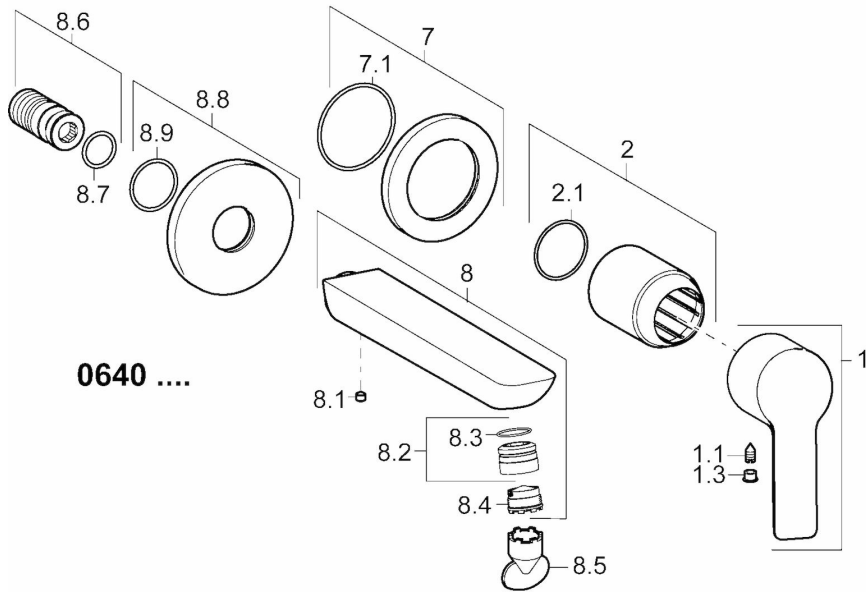

EAN: 4015474250178
static.hansa.com/06402103

- Wastafel
- Eengreeps, Afbouwset
- Wandmontage voor inbouwunit
- Chroom
- PCA® perlator voor een drakonafhankelijke doorstroom, CACHE® perlator geïntegreerd in kraanhuis
- Eengreeps bediend, Hendel met warm-koud-aanduiding
- Roundwallrosette, Sleeve

Technische gegevens

Doorstromingseigenschappen

Doorstroomhoeveelheid bij 3 bar (met debietregelaar) **6.0 l/min**

Technische eigenschappen

DN-maat **DN15**
 Warmwatertoevoer **max. +90°C**
 Werkdruk **0.5-10 bar**
 Projection **185 mm**

Voorschriften

EN-norm **EN 817**

Reserveonderdelen

SP06402103

	Naam	Code
1	Hendel Chroom	59913650
1.1	Schroef, M5x8, SW2.5	59904755
1.3	Sierdop Grijs	59912112
2	Kap, (2011-) Chroom	59912511
2.1	O-ring, 41x3	59913215
7	Afdekplaat, d 75 mm Chroom	59913729
7.1	O-ring, 49x2	59913279
8	Uitloop, L=180 Chroom	59913730
8.1	Schroef, M5x6, SW2.5	59912617
8.2	Fitting ring for aerator Chroom	59913654
8.4	Mousseur, M18.5x1, TJ	59913366
8.5	Perlatorsleutel, M18.5	59913367
8.6	Schroefdraad tepel	59913658
8.8	Afdekplaat, d 75 mm Chroom	59913246
8.9	O-ring, d 26x2	59913423
N.I.	Inbouwverlengstuk compleet, 20 mm Chroom	59913136