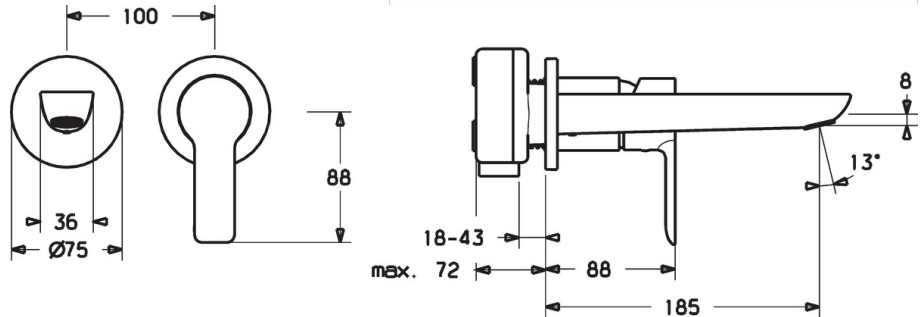

EAN: 4015474250178
static.hansa.com/06402103

- Wastafel
- Eengreeps, Afbouwset
- Wandmontage voor inbouwunit
- Chroom
- PCA® perlator voor een drakonafhankelijke doorstroom, CACHE® perlator geïntegreerd in kraanhuis
- Eengreeps bediend, Hendel met warm-koud-aanduiding
- Roundwallrosette, Sleeve

Technische gegevens

Doorstromingseigenschappen

Doorstroomhoeveelheid bij 3 bar (met debietregelaar) **6.0 l/min**

Technische eigenschappen

DN-maat **DN15**
 Warmwatertoevoer **max. +90°C**
 Werkdruk **0.5-10 bar**
 Projection **185 mm**

Voorschriften

EN-norm **EN 817**

Reserveonderdelen

SP06402103

	Naam	Code
1	Hendel Chroom	59913650
1.1	Schroef, M5x8, SW2.5	59904755
1.3	Sierdop Grijs	59912112
2	Kap, (2011-) Chroom	59912511
2.1	O-ring, 41x3	59913215
7	Afdekplaat, d 75 mm Chroom	59913729
7.1	O-ring, 49x2	59913279
8	Uitloop, L=180 Chroom	59913730
8.1	Schroef, M5x6, SW2.5	59912617
8.2	Fitting ring for aerator Chroom	59913654
8.4	Mousseur, M18.5x1, TJ	59913366
8.5	Perlatorsleutel, M18.5	59913367
8.6	Schroefdraad tepel	59913658
8.8	Afdekplaat, d 75 mm Chroom	59913246
8.9	O-ring, d 26x2	59913423
N.I.	Inbouwverlengstuk compleet, 20 mm Chroom	59913136