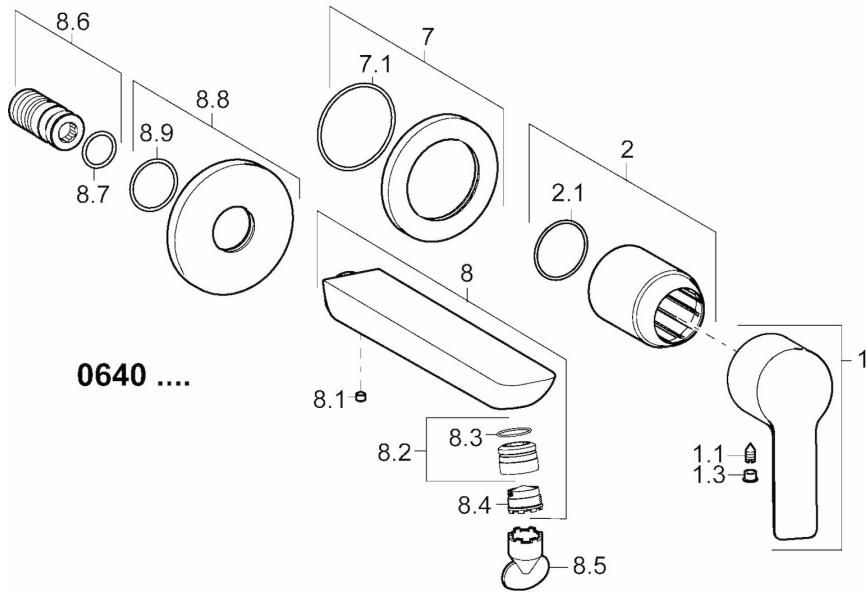

EAN: 4015474250178
static.hansa.com/06402103

- Washbasin
- Monomando, Embellecedor
- Montaje a pared para cuerpos empotrados
- Cromado
- Aireador PCA® para mantener el caudal constante a pesar de las fluctuaciones de presión, Aireador integrado CACHE® roscado directamente al caño de la grifería
- Monomando, Mando con símbolo C+F
- Roundwallrosette, Sleeve

Datos técnicos

Propiedades de caudal

Caudal volumétrico a 3 bar (con control del caudal) **6.0 l/min**

Características técnicas

Tamaño DN (dimensión nominal) **DN15**
 Suministro de agua caliente **max. +90°C**
 Presión de servicio **0.5-10 bar**
 Projection **185 mm**

Normativas

Norma EN **EN 817**

Piezas de repuesto

SP06402103

| | Nombre | Código |
|------|----------------------------|----------|
| 1 | Maneta | 59913650 |
| 1.1 | Screw, M5x8, SW2.5 | 59904755 |
| 1.3 | Embellecedor Gris | 59912112 |
| 2 | Capuchón, (2011-) | 59912511 |
| 2.1 | Junta, 41x3 | 59913215 |
| 7 | Brida de la tapa, d 75 mm | 59913729 |
| 7.1 | Junta, 49x2 | 59913279 |
| 8 | Caño, L=180 | 59913730 |
| 8.1 | Screw, M5x6, SW2.5 | 59912617 |
| 8.2 | Fitting ring for aerator | 59913654 |
| 8.4 | Aireador, M18.5x1, TJ | 59913366 |
| 8.5 | Clave para aireador, M18.5 | 59913367 |
| 8.6 | Pezón de rosca | 59913658 |
| 8.8 | Brida de la tapa, d 75 mm | 59913246 |
| 8.9 | Junta, d 26x2 | 59913423 |
| N.I. | Kit de prolongación, 20 mm | 59913136 |