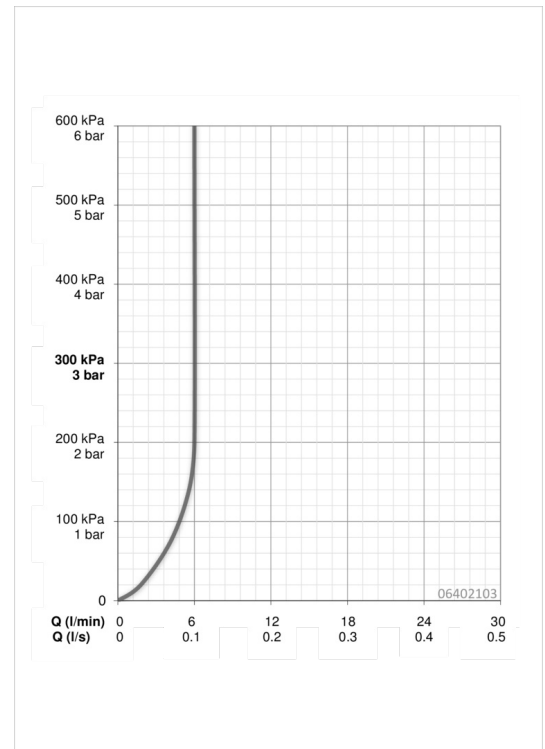

EAN: 4015474250178
static.hansa.com/06402103

- Washbasin
- Monomando, Embellecedor
- Montaje a pared para cuerpos empotrados
- Cromado
- Aireador PCA® para mantener el caudal constante a pesar de las fluctuaciones de presión, Aireador integrado CACHE® roscado directamente al caño de la grifería
- Monomando, Mando con símbolo C+F
- Roundwallrosette, Sleeve

Datos técnicos

Propiedades de caudal

Caudal volumétrico a 3 bar (con control del caudal) **6.0 l/min**

Características técnicas

Tamaño DN (dimensión nominal) **DN15**
 Suministro de agua caliente **max. +90°C**
 Presión de servicio **0.5-10 bar**
 Projection **185 mm**

Normativas

Norma EN **EN 817**

Piezas de repuesto

SP06402103

| | Nombre | Código |
|------|----------------------------|----------|
| 1 | Maneta | 59913650 |
| 1.1 | Screw, M5x8, SW2.5 | 59904755 |
| 1.3 | Embellecedor Gris | 59912112 |
| 2 | Capuchón, (2011-) | 59912511 |
| 2.1 | Junta, 41x3 | 59913215 |
| 7 | Brida de la tapa, d 75 mm | 59913729 |
| 7.1 | Junta, 49x2 | 59913279 |
| 8 | Caño, L=180 | 59913730 |
| 8.1 | Screw, M5x6, SW2.5 | 59912617 |
| 8.2 | Fitting ring for aerator | 59913654 |
| 8.4 | Aireador, M18.5x1, TJ | 59913366 |
| 8.5 | Clave para aireador, M18.5 | 59913367 |
| 8.6 | Pezón de rosca | 59913658 |
| 8.8 | Brida de la tapa, d 75 mm | 59913246 |
| 8.9 | Junta, d 26x2 | 59913423 |
| N.I. | Kit de prolongación, 20 mm | 59913136 |