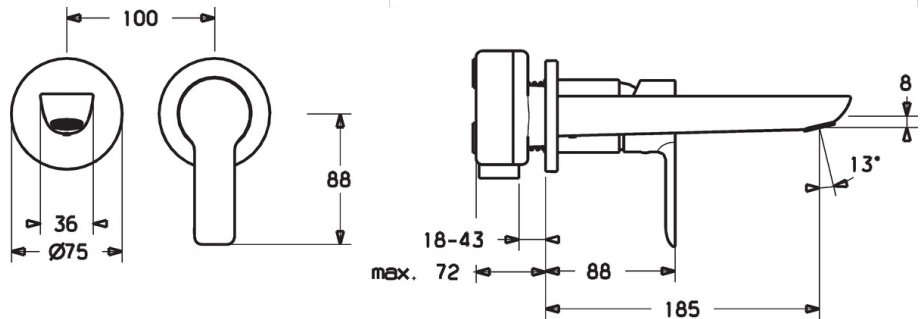

EAN: 4015474250178
static.hansa.com/06402103

- Washbasin
- Monomando, Embellecedor
- Montaje a pared para cuerpos empotrados
- Cromado
- Aireador PCA® para mantener el caudal constante a pesar de las fluctuaciones de presión, Aireador integrado CACHE® roscado directamente al caño de la grifería
- Monomando, Mando con símbolo C+F
- Roundwallrosette, Sleeve

Datos técnicos

Propiedades de caudal

Caudal volumétrico a 3 bar (con control del caudal) **6.0 l/min**

Características técnicas

Tamaño DN (dimensión nominal) **DN15**
 Suministro de agua caliente **max. +90°C**
 Presión de servicio **0.5-10 bar**
 Projection **185 mm**

Normativas

Norma EN **EN 817**

Piezas de repuesto

SP06402103

| | Nombre | Código |
|------|----------------------------|----------|
| 1 | Maneta | 59913650 |
| 1.1 | Screw, M5x8, SW2.5 | 59904755 |
| 1.3 | Embellecedor Gris | 59912112 |
| 2 | Capuchón, (2011-) | 59912511 |
| 2.1 | Junta, 41x3 | 59913215 |
| 7 | Brida de la tapa, d 75 mm | 59913729 |
| 7.1 | Junta, 49x2 | 59913279 |
| 8 | Caño, L=180 | 59913730 |
| 8.1 | Screw, M5x6, SW2.5 | 59912617 |
| 8.2 | Fitting ring for aerator | 59913654 |
| 8.4 | Aireador, M18.5x1, TJ | 59913366 |
| 8.5 | Clave para aireador, M18.5 | 59913367 |
| 8.6 | Pezón de rosca | 59913658 |
| 8.8 | Brida de la tapa, d 75 mm | 59913246 |
| 8.9 | Junta, d 26x2 | 59913423 |
| N.I. | Kit de prolongación, 20 mm | 59913136 |