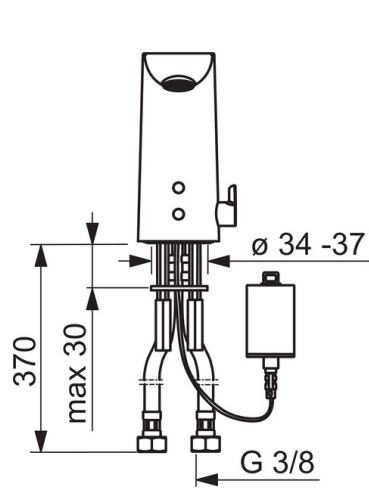

Technische gegevens

Doorstromingseigenschappen

Doorstroomhoeveelheid bij 3 bar (met debietregelaar) **6.0 l/min**

Technische eigenschappen

DN-maat **DN15**
 Warmwatertoevoer **max. +70°C**
 Werkdruk **0.5-10 bar**
 Aansluitmaat **G3/8**
 Projection **110 mm**
 Materiaal **brass**

Batterij **Lithium 2CR5 6 V**
 ItemBluetoothVersion **4.x**

Voorschriften

EMC-richtlijn **C E 2014/53/EU**
 EN-norm **EN 15091**
 Beschermingsklasse **IP 55**

Typegoedkeuringen

ItemUN383 **UN38-3 Maxell 2CR5**

Reserveonderdelen

SP06152211

	Naam	Code
01	Mousseur, M18.5x1, Tj	59913366
02	Fotocel, 6/9/12 V Bluetooth	59914567
02	Fotocel, 6 V Stopgezet	59914093
03	Magneetventiel Chromom	59914187
04	Membraamhouder	59914090
05	Temperatuur regeling	59914193
06	Temperatuur hendel Chromom	59914108
07	Bevestigingsplaat met bouten	59914132
08	Patareikarabik kompl.	59914088
09	Batterij, 2CR5 6 V	59911670
10	Dichting, 8x14.3x2	59914087
11	Vuilfilters	59914085
12	Vuilfilters met terugslagklep Chromom	59914086