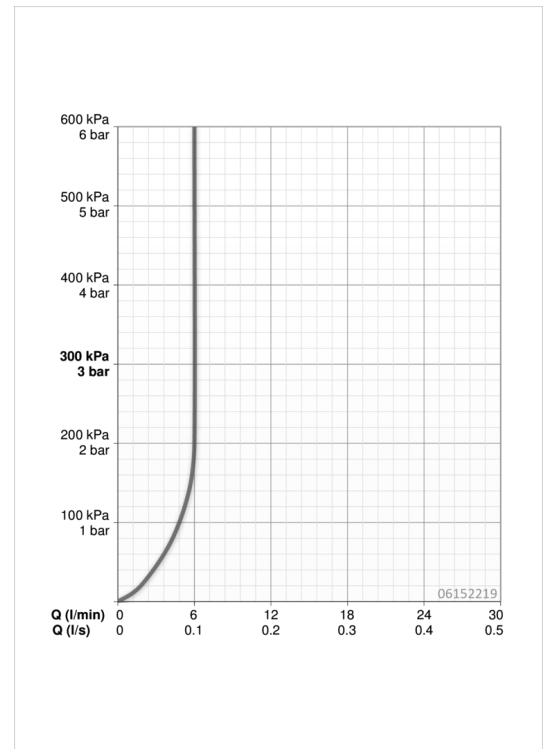

Typegoedkeuringen

ItemUN383 **UN38-3 Maxell 2CR5**