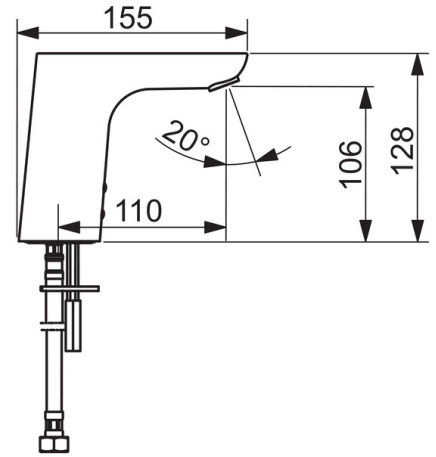

Technische gegevens

Doorstromingseigenschappen

Doorstroomhoeveelheid bij 3 bar (met debietregelaar) **6.0 l/min**

Technische eigenschappen

DN-maat **DN15**
 Warmwatertoevoer **max. +70°C**
 Werkdruk **0.5-10 bar**
 Aansluitmaat **G3/8**
 Projection **110 mm**
 Materiaal **brass**

Batterij **Lithium 2CR5 6 V**
 ItemBluetoothVersion **4.x**

Voorschriften

EMC-richtlijn **C E 2014/53/EU**
 EN-norm **EN 15091**
 Beschermingsklasse **IP 55**

Typegoedkeuringen

ItemUN383 **UN38-3 Maxell 2CR5**