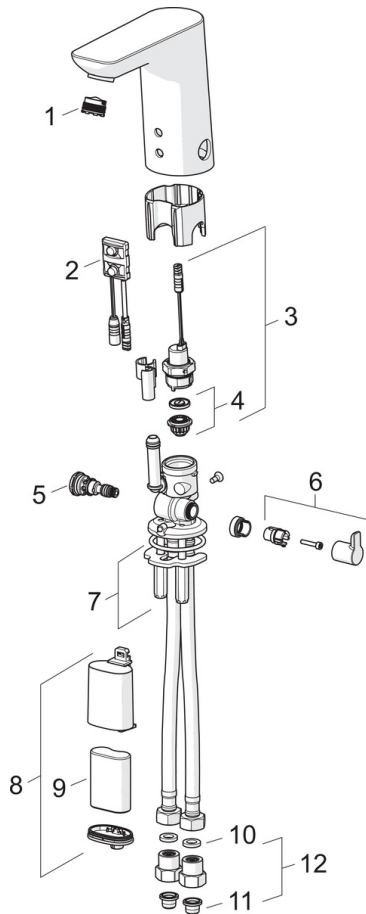

EAN: 4057304014093
static.hansa.com/06152219

- Wastafel
- Openbaar en semi-openbaar
- Elektronisch, Bluetooth, Batterij gestuurd
- Wastafelmontage
- Chrom
- Vaste uitloop, Gegoten constructie
- CACHÉ® perlator geïntegreerd in kraanhuis, Aerated stream, PCA® perlator voor een drukonafhankelijke doorstroom
- Temperatuurgreep
- Push open afvoergarnituur
- Temperatuurbegrenzer (achteraf instelbaar)
- Vuilfilter(s), Binnendeel voor temperatuur instelling, Terugslagklep
- Autofocus sensor, Magneetventiel, Indicatie voor (bijna) lege batterij
- Flexibele aansluitslangen
- Software instellingen zijn aan te passen (via bluetooth App)

Technische gegevens

Doorstromingseigenschappen

Doorstroomhoeveelheid bij 3 bar (met debietregelaar) **6.0 l/min**

Technische eigenschappen

DN-maat **DN15**
 Warmwatertoevoer **max. +70°C**
 Werkdruk **0.5-10 bar**
 Aansluitmaat **G3/8**
 Projection **110 mm**
 Materiaal **brass**

Batterij **Lithium 2CR5 6 V**
 ItemBluetoothVersion **4.x**

Voorschriften

EMC-richtlijn **C E 2014/53/EU**
 EN-norm **EN 15091**
 Beschermingsklasse **IP 55**

Typegoedkeuringen

ItemUN383 **UN38-3 Maxell 2CR5**

Reserveonderdelen

SP06152211

	Naam	Code
01	Mousseur, M18.5x1, Tj	59913366
02	Fotocel, 6/9/12 V Bluetooth	59914567
02	Fotocel, 6 V Stopgezet	59914093
03	Magneetventiel Chromom	59914187
04	Membraamhouder	59914090
05	Temperatuur regeling	59914193
06	Temperatuur hendel Chromom	59914108
07	Bevestigingsplaat met bouten	59914132
08	Patareikarabik kompl.	59914088
09	Batterij, 2CR5 6 V	59911670
10	Dichting, 8x14.3x2	59914087
11	Vuilfilters	59914085
12	Vuilfilters met terugslagklep Chromom	59914086