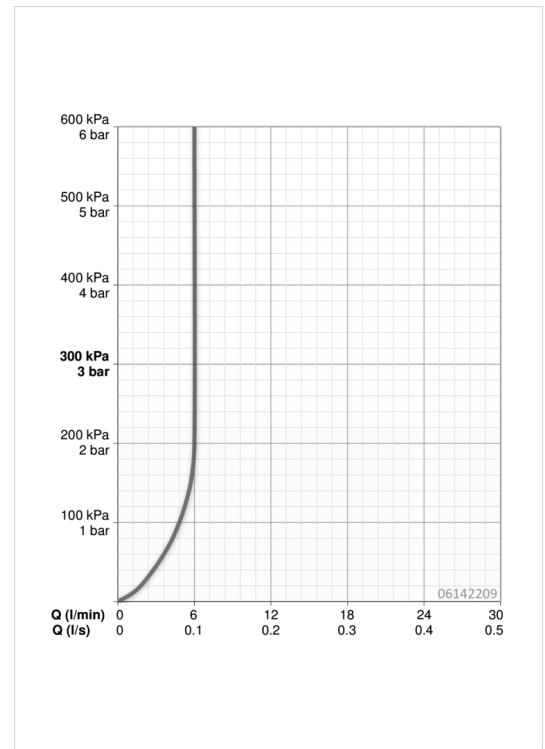

EAN: 4057304014161
static.hansa.com/06142209

- Openbaar en semi-openbaar
- Elektronisch, Bluetooth, Opbouwvoeding met stekker
- Wastafelmontage
- Chroom
- Vaste uitloop, Gegoten constructie
- CACHÉ® perlator geïntegreerd in kraanhuis, Aerated stream, PCA® perlator voor een drukonafhankelijke doorstroom
- Temperatuurgreep
- Push open afvoergarnituur
- Temperatuurbegrenzer (achteraf instelbaar)
- Binnendeel voor temperatuur instelling, Terugslagklep, Vuilfilter(s)
- Autofocus sensor, Magneetventiel, Voeding
- Flexibele aansluitslangen
- Software instellingen zijn aan te passen (via bluetooth App)

Technische gegevens

Doorstromingseigenschappen

Doorstroomhoeveelheid bij 3 bar (met debietregelaar) **6.0 l/min**

Technische eigenschappen

DN-maat **DN15**
Warmwatertoevoer **max. +70°C**
Aansluitmaat **G3/8**
Projection **110 mm**
Materiaal **brass**

Software-instellingen

Nalooptijd **3 s (1-20 s)**
Automatische spoeling **off (off/1-120 h)**
Automatische spoeling periode **30 s (1-1800 s)**
Max. looptijd **2 min (1 - 1800 s)**

Eigenschappen elektronica

Elektrische aansluiting **230 / 9 V**
ItemBluetoothVersion **4.x**

Voorschriften

EMC-richtlijn **C E 2014/53/EU**
EN-norm **EN 15091**
Beschermingsklasse **IP 55 / transformer IP 20**