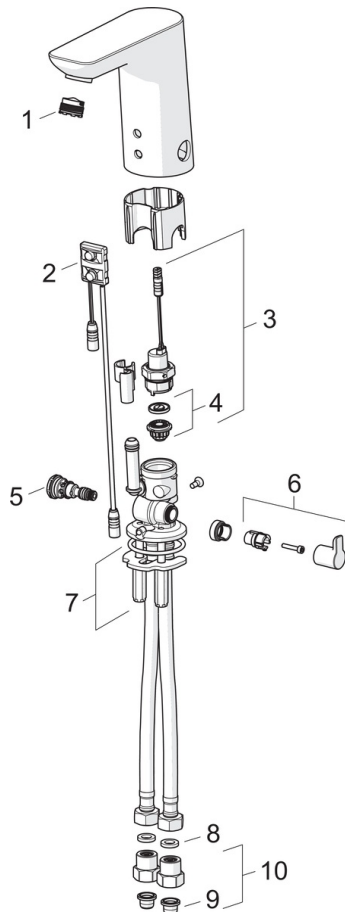

EAN: 4057304014161
static.hansa.com/06142209

- Openbaar en semi-openbaar
- Elektronisch, Bluetooth, Opbouwvoeding met stekker
- Wastafelmontage
- Chroom
- Vaste uitloop, Gegoten constructie
- CACHÉ® perlator geïntegreerd in kraanhuis, Aerated stream, PCA® perlator voor een drukonafhankelijke doorstroom
- Temperatuurgreep
- Push open afvoergarnituur
- Temperatuurbegrenzer (achteraf instelbaar)
- Binnendeel voor temperatuur instelling, Terugslagklep, Vuilfilter(s)
- Autofocus sensor, Magneetventiel, Voeding
- Flexibele aansluitslangen
- Software instellingen zijn aan te passen (via bluetooth App)

Technische gegevens

Doorstromingseigenschappen

Doorstroomhoeveelheid bij 3 bar (met debietregelaar) **6.0 l/min**

Technische eigenschappen

DN-maat **DN15**
 Warmwatertoevoer **max. +70°C**
 Aansluitmaat **G3/8**
 Projection **110 mm**
 Materiaal **brass**

Elektrische aansluiting **230 / 9 V**
 ItemBluetoothVersion **4.x**

Voorschriften

EMC-richtlijn **C E 2014/53/EU**
 EN-norm **EN 15091**
 Beschermingsklasse **IP 55 / transformer IP 20**

Reserveonderdelen

SP06142201

	Naam	Code
01	Mousseur, M18.5x1, TJ	59913366
02	Fotoceel, 6/9/12 V Bluetooth	59914567
02	Fotoceel, 12 V	59914098
03	Magneetventiel Chromo	59914187
04	Membraamhouder	59914090
05	Temperatuur regeling	59914193
06	Temperatuur hendel Chromo	59914108
07	Bevestigingsplaat met bouten	59914132
08	Dichting, 8x14.3x2	59914087
09	Vuilfilters	59914085
10	Vuilfilters met terugslagklep Chromo	59914086