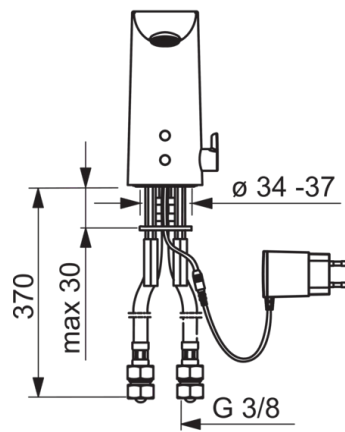

EAN: 4057304014161
static.hansa.com/06142209

- Openbaar en semi-openbaar
- Elektronisch, Bluetooth, Opbouwvoeding met stekker
- Wastafelmontage
- Chroom
- Vaste uitloop, Gegoten constructie
- CACHÉ® perlator geïntegreerd in kraanhuis, Aerated stream, PCA® perlator voor een drukonafhankelijke doorstroom
- Temperatuurgreep
- Push open afvoergarnituur
- Temperatuurbegrenzer (achteraf instelbaar)
- Binnendeel voor temperatuur instelling, Terugslagklep, Vuilfilter(s)
- Autofocus sensor, Magneetventiel, Voeding
- Flexibele aansluitslangen
- Software instellingen zijn aan te passen (via bluetooth App)

Technische gegevens

Doorstromingseigenschappen

Doorstroomhoeveelheid bij 3 bar (met debietregelaar) **6.0 l/min**

Technische eigenschappen

DN-maat **DN15**
 Warmwatertoevoer **max. +70°C**
 Aansluitmaat **G3/8**
 Projection **110 mm**
 Materiaal **brass**

Elektrische aansluiting **230 / 9 V**
 ItemBluetoothVersion **4.x**

Voorschriften

EMC-richtlijn **C E 2014/53/EU**
 EN-norm **EN 15091**
 Beschermingsklasse **IP 55 / transformer IP 20**

Reserveonderdelen

SP06142201

	Naam	Code
01	Mousseur, M18.5x1, TJ	59913366
02	Fotoceel, 6/9/12 V Bluetooth	59914567
02	Fotoceel, 12 V	59914098
03	Magneetventiel Chromo	59914187
04	Membraamhouder	59914090
05	Temperatuur regeling	59914193
06	Temperatuur hendel Chromo	59914108
07	Bevestigingsplaat met bouten	59914132
08	Dichting, 8x14.3x2	59914087
09	Vuilfilters	59914085
10	Vuilfilters met terugslagklep Chromo	59914086