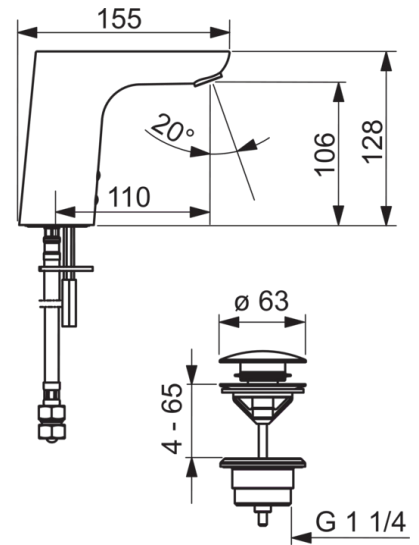

Technische gegevens

Doorstromingseigenschappen

Doorstroomhoeveelheid bij 3 bar (met debietregelaar) **6.0 l/min**

Technische eigenschappen

DN-maat **DN15**
 Warmwatertoevoer **max. +70°C**
 Aansluitmaat **G3/8**
 Projection **110 mm**
 Materiaal **brass**

Elektrische aansluiting **230 / 9 V**
 ItemBluetoothVersion **4.x**

Voorschriften

EMC-richtlijn **C E 2014/53/EU**
 EN-norm **EN 15091**
 Beschermingsklasse **IP 55 / transformer IP 20**

Reserveonderdelen

SP06142201

	Naam	Code
01	Mousseur, M18.5x1, TJ	59913366
02	Fotoceel, 6/9/12 V Bluetooth	59914567
02	Fotoceel, 12 V	59914098
03	Magneetventiel Chromo	59914187
04	Membraamhouder	59914090
05	Temperatuur regeling	59914193
06	Temperatuur hendel Chromo	59914108
07	Bevestigingsplaat met bouten	59914132
08	Dichting, 8x14.3x2	59914087
09	Vuilfilters	59914085
10	Vuilfilters met terugslagklep Chromo	59914086