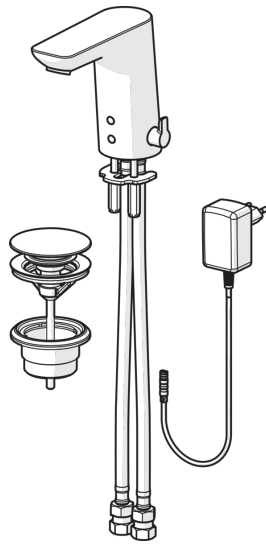

Reserveonderdelen

SP06142201

	Naam	Code
01	Mousseur, M18.5x1, TJ	59913366
02	Fotoceel, 6/9/12 V Bluetooth	59914567
02	Fotoceel, 12 V	59914098
03	Magneetventiel Chromo	59914187
04	Membraamhouder	59914090
05	Temperatuur regeling	59914193
06	Temperatuur hendel Chromo	59914108
07	Bevestigingsplaat met bouten	59914132
08	Dichting, 8x14.3x2	59914087
09	Vuilfilters	59914085
10	Vuilfilters met terugslagklep Chromo	59914086