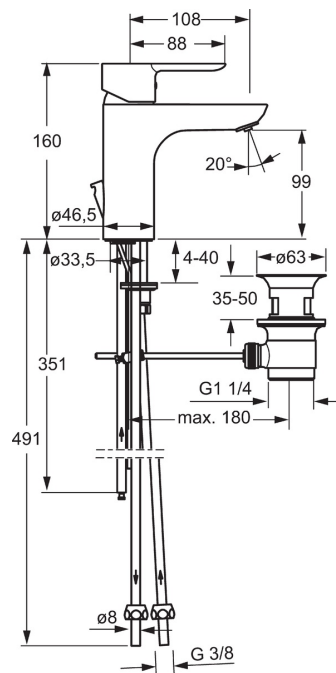

EAN: 4015474248571
static.hansa.com/06131103

- Wastafel
- Eengreeps, Lage druk
- Wastafelmontage
- Chroom
- Vaste uitloop
- Kristalheldere laminaire straal, CASCADE® perlator
- Hendel met warm-koud-aanduiding, Eengreeps bediend
- Afvoergarnituur met trekstang
- Temperatuurbegrenzer, Temperatuurbegrenzer (achteraf instelbaar)
- \varnothing 35 mm keramisch binnenwerk voor debiet en temperatuur instelling
- Koperen aansluitpijpen
- Kraanhuis gemaakt van DZR messing, Rapid-montagesysteem

Technische gegevens

Technische eigenschappen

DN-maat	DN15
Warmwatertoevoer	max. +90°C
Werkdruk	1-5 bar
Aansluitmaat	\varnothing8
Projection	108 mm

Voorschriften

EN-norm	EN 817
---------	---------------

Reserveonderdelen

SP06131103

	Naam	Code
1	Hendel Chrom	59913650
1.1	Schroef, M5x8, SW2.5	59904755
1.3	Sierdop Grijs	59912112
2	Kap, 33 x 3 mm Chrom	59912504
2.1	Dichting, 45x35.5x5.4	59913651
3	Schroefring, M40x1, SW30	59913210
4	Binnenwerk , 3.5 Eco	59912324
4	Binnenwerk, 3.5 Classic	59913075
4.1	Temperature adjustment limiter	59912325
4.3	O-ring, d 28.24x2.62	59912590
4.4	O-ring, d 10.10x1.60	59905072
5.1	Trekstang Chrom	59913652
5.2	Gewrichtstuk	59904624
5.3	Wasser Stopgezet	59913653
5.5	Fixing plate	59904765
5.6	Schroef, M8x1, SW13	59904766
5.7	Bevestigingsset	59910749
5.8	Pijp	59913398
5.9	Pijp, M8x1, L=560 mm	59912806
5.10	O-ring, 6x1.4	59913266
5.11	Bevestigingsschroeven, M8x1, L=140	59912474
6	Mousseur, M18.5x1	59913489
6.1	Fitting ring for aerator Chrom	59913654
6.3	Perlatorsleutel, M18.5	59913367
7	Wastegarnituur Chrom	59911441
7	Wastegarnituur Chrom	59904620
8	Montage moer	59904969
8.1	Dichting, 14.9x8.5x1	59902352
8.2	Dichting, 10x8	59902272
8.3	Slangen	59902151
8.4	Dichting, 15x8x4 Stopgezet	59902270
N.I.	Sleutel, SW 30/34	59912108