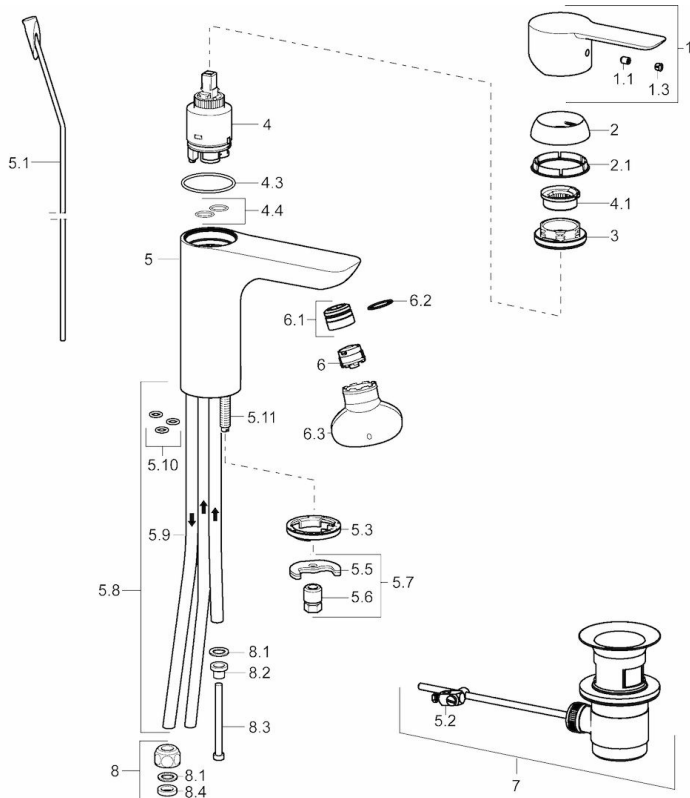

EAN: 4015474248571
static.hansa.com/06131103

- Wastafel
- Eengreeps, Lage druk
- Wastafelmontage
- Chroom
- Vaste uitloop
- Kristalheldere laminaire straal, CASCADE® perlator
- Hendel met warm-koud-aanduiding, Eengreeps bediend
- Afvoergarnituur met trekstang
- Temperatuurbegrenzer, Temperatuurbegrenzer (achteraf instelbaar)
- \varnothing 35 mm keramisch binnenwerk voor debiet en temperatuur instelling
- Koperen aansluitpijpen
- Kraanhuis gemaakt van DZR messing, Rapid-montagesysteem

Technische gegevens

Technische eigenschappen

DN-maat	DN15
Warmwatertoevoer	max. +90°C
Werkdruk	1-5 bar
Aansluitmaat	\varnothing8
Projection	108 mm

Voorschriften

EN-norm	EN 817
---------	---------------

Reserveonderdelen

SP06131103

	Naam	Code
1	Hendel Chrom	59913650
1.1	Schroef, M5x8, SW2.5	59904755
1.3	Sierdop Grijs	59912112
2	Kap, 33 x 3 mm Chrom	59912504
2.1	Dichting, 45x35.5x5.4	59913651
3	Schroefring, M40x1, SW30	59913210
4	Binnenwerk , 3.5 Eco	59912324
4	Binnenwerk, 3.5 Classic	59913075
4.1	Temperature adjustment limiter	59912325
4.3	O-ring, d 28.24x2.62	59912590
4.4	O-ring, d 10.10x1.60	59905072
5.1	Trekstang Chrom	59913652
5.2	Gewrichtstuk	59904624
5.3	Wasser Stopgezet	59913653
5.5	Fixing plate	59904765
5.6	Schroef, M8x1, SW13	59904766
5.7	Bevestigingsset	59910749
5.8	Pijp	59913398
5.9	Pijp, M8x1, L=560 mm	59912806
5.10	O-ring, 6x1.4	59913266
5.11	Bevestigingsschroeven, M8x1, L=140	59912474
6	Mousseur, M18.5x1	59913489
6.1	Fitting ring for aerator Chrom	59913654
6.3	Perlatorsleutel, M18.5	59913367
7	Wastegarnituur Chrom	59911441
7	Wastegarnituur Chrom	59904620
8	Montage moer	59904969
8.1	Dichting, 14.9x8.5x1	59902352
8.2	Dichting, 10x8	59902272
8.3	Slangen	59902151
8.4	Dichting, 15x8x4 Stopgezet	59902270
N.I.	Sleutel, SW 30/34	59912108