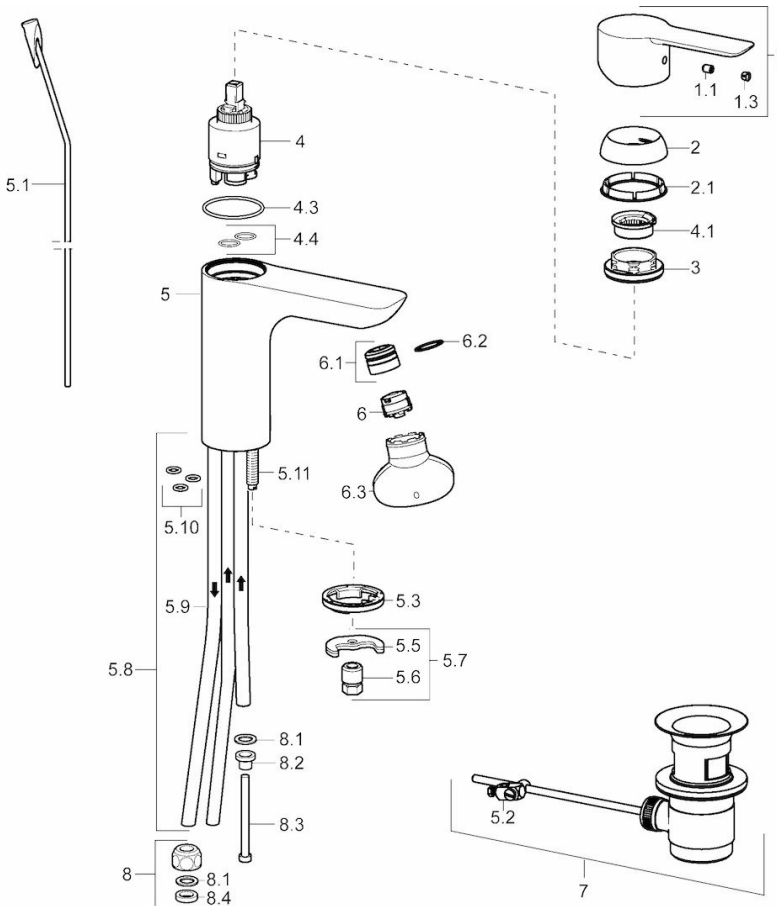

**HANSALIGNA**  
**WASCHTISCHBATTERIE**  
 06131103  
**EAN: 4015474248571**

- Badezimmer
- Einhebelmischer, Niederdruck, für offene Heißwasserbereiter
- Chrom
- Feststehender Auslauf
- Laminar mit kristallklarem Strahlbild, CASCADE® mit Belüftung
- Hebel mit W+K-Kennzeichnung, Einhandbedienhebel/Griff
- Ablaufgarnitur mit Zugstange
- Temperaturbegrenzer, Heißwassersperre einstellbar (nachrüstbar)
- 3.5 classic Steuerpatrone mit keramischen Dichtscheiben zur Wassermengen- und Temperatureinstellung
- Anschluss über Kupferrohre
- Armaturenkörper aus entzinkungsbeständigem Messing (DZR), Rapid-Montagesystem

### Technische Eigenschaften

DN-Größe (Nennmaß)  
 Warmwasserversorgung  
 Arbeitsdruck  
 Anschlussgröße

**DN15**  
**max. +90°C**  
**1-5 bar**  
**Ø8**

### Vorschriften

EN Standard

**EN 817**

### SP06131103

	Name	Art.-Nr.
1	Hebel	59913650
1.1	Schraube, M5x8, SW2,5	59904755
1.3	Dekorkappe Grau	59912112
2	Abdeckkappe, 33 x 3 mm	59912504
2.1	Dichtungen, 45x35.5x5.4	59913651
3	Gegenmutter, M40x1, SW30	59913210
4	Kartusche, 3.5 Eco	59912324
4	Kartusche, 3.5 Classic	59913075
4.1	Temperaturanschlag	59912325
4.3	O-Ring, d 28,24x2,62	59912590
4.4	O-Ring, d 10.10 x d 1.60	59905072
5.1	Zugstange mit Knopf	59913652
5.10	O-Ring, 6,00 X 1,40	59913266
5.11	Befestigungsschraube, M8x1, L=140	59912474
5.2	Gelenkstück	59904624
5.3	Bodendichtung	59913653
5.5	Befestigungsplatte	59904765
5.6	Schraube, M8x1, SW13	59904766
5.7	Befestigungsatz	59910749
5.8	Rohr	59913398
5.9	Rohr, M8x1, L=560 mm	59912806
6	Luftsprudler, M18.5x1	59913489
6.1	Montagering für Luftsprudler	59913654
6.3	Schlüssel für Luftsprudler, M18,5	59913367
7	Ablaufgarnitur	59911441
7	Ablaufgarnitur	59904620
8	Überwurfmutter	59904969
8.1	Dichtungsset, 14.9x8.5x1	59902352
8.2	Dichtungsset, 10x8	59902272
8.3	Schlauch	59902151
8.4	Dichtungen, 15x8x4	59902270
N.I.	Schlüssel, SW 30/34	59912108