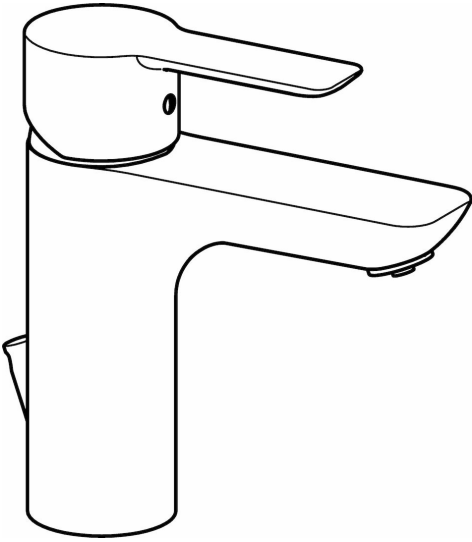

Ersatzteile

SP06131103

	Name	Art.-Nr.
1	Hebel	59913650
1.1	Schraube, M5x8, SW2,5	59904755
1.3	Dekorkappe Grau	59912112
2	Abdeckkappe, 33 x 3 mm	59912504
2.1	Dichtungen, 45x35.5x5.4	59913651
3	Gegenmutter, M40x1, SW30	59913210
4	Kartusche, 3.5 Eco	59912324
4	Kartusche, 3.5 Classic	59913075
4.1	Temperaturanschlag	59912325
4.3	O-Ring, d 28,24x2,62	59912590
4.4	O-Ring, d 10.10 x d 1.60	59905072
5.1	Zugstange mit Knopf	59913652
5.10	O-Ring, 6,00 X 1,40	59913266
5.11	Befestigungsschraube, M8x1, L=140	59912474
5.2	Gelenkstück	59904624
5.3	Bodendichtung	59913653
5.5	Befestigungsplatte	59904765
5.6	Schraube, M8x1, SW13	59904766
5.7	Befestigungsatz	59910749
5.8	Rohr	59913398
5.9	Rohr, M8x1, L=560 mm	59912806
6	Luftsprudler, M18.5x1	59913489
6.1	Montagering für Luftsprudler	59913654
6.3	Schlüssel für Luftsprudler, M18,5	59913367
7	Ablaufgarnitur	59911441
7	Ablaufgarnitur	59904620
8	Überwurfmutter	59904969
8.1	Dichtungsset, 14.9x8.5x1	59902352
8.2	Dichtungsset, 10x8	59902272
8.3	Schlauch	59902151
8.4	Dichtungen, 15x8x4	59902270
N.I.	Schlüssel, SW 30/34	59912108