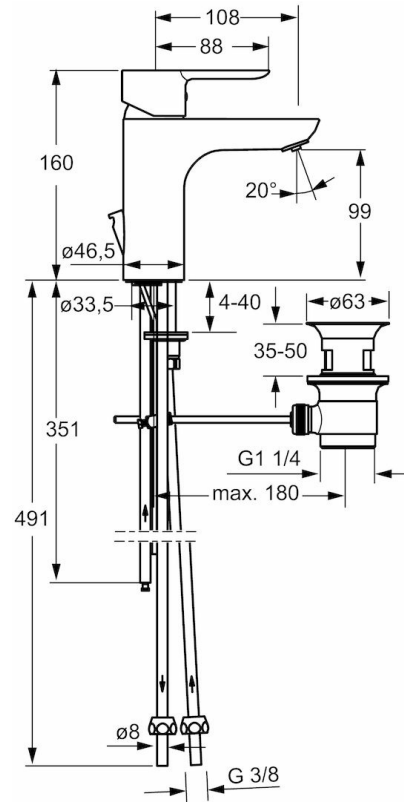

Ersatzteile

SP06131103

	Name	Art.-Nr.
1	Hebel	59913650
1.1	Schraube, M5x8, SW2,5	59904755
1.3	Dekorkappe Grau	59912112
2	Abdeckkappe, 33 x 3 mm	59912504
2.1	Dichtungen, 45x35.5x5.4	59913651
3	Gegenmutter, M40x1, SW30	59913210
4	Kartusche, 3.5 Eco	59912324
4	Kartusche, 3.5 Classic	59913075
4.1	Temperaturanschlag	59912325
4.3	O-Ring, d 28,24x2,62	59912590
4.4	O-Ring, d 10.10 x d 1.60	59905072
5.1	Zugstange mit Knopf	59913652
5.10	O-Ring, 6,00 X 1,40	59913266
5.11	Befestigungsschraube, M8x1, L=140	59912474
5.2	Gelenkstück	59904624
5.3	Bodendichtung	59913653
5.5	Befestigungsplatte	59904765
5.6	Schraube, M8x1, SW13	59904766
5.7	Befestigungsatz	59910749
5.8	Rohr	59913398
5.9	Rohr, M8x1, L=560 mm	59912806
6	Luftsprudler, M18.5x1	59913489
6.1	Montagering für Luftsprudler	59913654
6.3	Schlüssel für Luftsprudler, M18,5	59913367
7	Ablaufgarnitur	59911441
7	Ablaufgarnitur	59904620
8	Überwurfmutter	59904969
8.1	Dichtungsset, 14.9x8.5x1	59902352
8.2	Dichtungsset, 10x8	59902272
8.3	Schlauch	59902151
8.4	Dichtungen, 15x8x4	59902270
N.I.	Schlüssel, SW 30/34	59912108