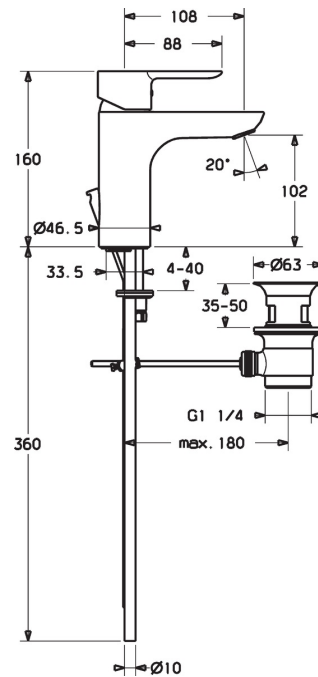

EAN: 4015474251908
static.hansa.com/06092103

- Wastafel
- Eengreeps
- Wastafelmontage
- Chroom
- Vaste uitloop
- PCA® perlator voor een drukonafhankelijke doorstroom, CACHE® perlator geïntegreerd in kraanhuis
- Hendel met warm-koud-aanduiding, Eengreeps bediend
- Afvoergarnituur met trekstang
- Temperatuurbegrenzer, Temperatuurbegrenzer (achteraf instelbaar)
- \varnothing 35 mm keramisch binnenwerk voor debiet en temperatuur instelling
- Koperen aansluitpijpen
- Kraanhuis gemaakt van DZR messing, Rapid-montagesysteem

Technische gegevens

Doorstromingseigenschappen

Doorstroomhoeveelheid bij 3 bar (met debietregelaar) **6.0 l/min**

Technische eigenschappen

DN-maat **DN15**
 Warmwatertoevoer **max. +90°C**
 Werkdruk **0.5-10 bar**
 Aansluitmaat **\varnothing 10**
 Projection **108 mm**

Voorschriften

EN-norm **EN 817**

Reserveonderdelen

SP06092103

	Naam	Code
1	Hendel Chrom	59913650
1.1	Schroef, M5x8, SW2.5	59904755
1.3	Sierdop Grijs	59912112
2	Kap, 33 x 3 mm Chrom	59912504
2.1	Dichting, 45x35.5x5.4	59913651
3	Schroefring, M40x1, SW30	59913210
4	Binnenwerk, 3.5 Eco	59912324
4	Binnenwerk, 3.5 Classic	59913075
4.1	Temperature adjustment limiter	59912325
4.3	O-ring, d 28.24x2.62	59912590
4.4	O-ring, d 10.10x1.60	59905072
5.1	Trekstang Chrom	59913652
5.2	Gewichtstuk	59904624
5.3	Wasser Stopgezet	59913653
5.5	Fixing plate	59904765
5.6	Schroef, M8x1, SW13	59904766
5.7	Bevestigingsset	59910749
5.8	Koppelingsbuisdeel], L=430, M10x1	59912550
5.10	O-ring, 9x2	59905095
5.12	Bevestigingsschroeven, M8x1, L=140	59912474
6	Mousseur, M18.5x1, TJ	59913366
6.1	Fitting ring for aerator Chrom	59913654
6.4	Perlatorsleutel, M18.5	59913367
7	Wastegarnituur Chrom	59911441
N.I.	Sleutel, SW 30/34	59912108