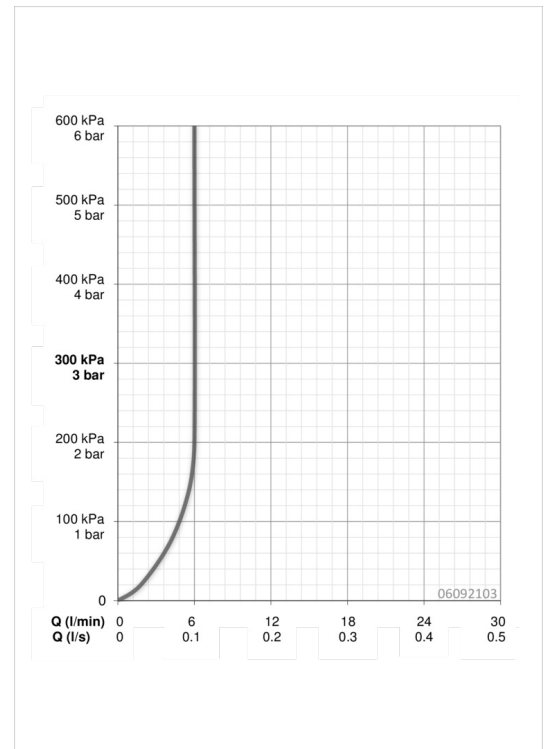

EAN: 4015474251908
static.hansa.com/06092103

- Wastafel
- Eengreeps
- Wastafelmontage
- Chroom
- Vaste uitloop
- PCA® perlator voor een drukonafhankelijke doorstroom, CACHE® perlator geïntegreerd in kraanhuis
- Hendel met warm-koud-aanduiding, Eengreeps bediend
- Afvoergarnituur met trekstang
- Temperatuurbegrenzer, Temperatuurbegrenzer (achteraf instelbaar)
- \varnothing 35 mm keramisch binnenwerk voor debiet en temperatuur instelling
- Koperen aansluitpijpen
- Kraanhuis gemaakt van DZR messing, Rapid-montagesysteem

Technische gegevens

Doorstromingseigenschappen

Doorstroomhoeveelheid bij 3 bar (met debietregelaar) **6.0 l/min**

Technische eigenschappen

DN-maat **DN15**
 Warmwatertoevoer **max. +90°C**
 Werkdruk **0.5-10 bar**
 Aansluitmaat **\varnothing 10**
 Projection **108 mm**

Voorschriften

EN-norm **EN 817**

Reserveonderdelen

SP06092103

	Naam	Code
1	Hendel Chrom	59913650
1.1	Schroef, M5x8, SW2.5	59904755
1.3	Sierdop Grijs	59912112
2	Kap, 33 x 3 mm Chrom	59912504
2.1	Dichting, 45x35.5x5.4	59913651
3	Schroefring, M40x1, SW30	59913210
4	Binnenwerk, 3.5 Eco	59912324
4	Binnenwerk, 3.5 Classic	59913075
4.1	Temperature adjustment limiter	59912325
4.3	O-ring, d 28.24x2.62	59912590
4.4	O-ring, d 10.10x1.60	59905072
5.1	Trekstang Chrom	59913652
5.2	Gewichtstuk	59904624
5.3	Wasser Stopgezet	59913653
5.5	Fixing plate	59904765
5.6	Schroef, M8x1, SW13	59904766
5.7	Bevestigingsset	59910749
5.8	Koppelingsbuisdeel], L=430, M10x1	59912550
5.10	O-ring, 9x2	59905095
5.12	Bevestigingsschroeven, M8x1, L=140	59912474
6	Mousseur, M18.5x1, TJ	59913366
6.1	Fitting ring for aerator Chrom	59913654
6.4	Perlatorsleutel, M18.5	59913367
7	Wastegarnituur Chrom	59911441
N.I.	Sleutel, SW 30/34	59912108