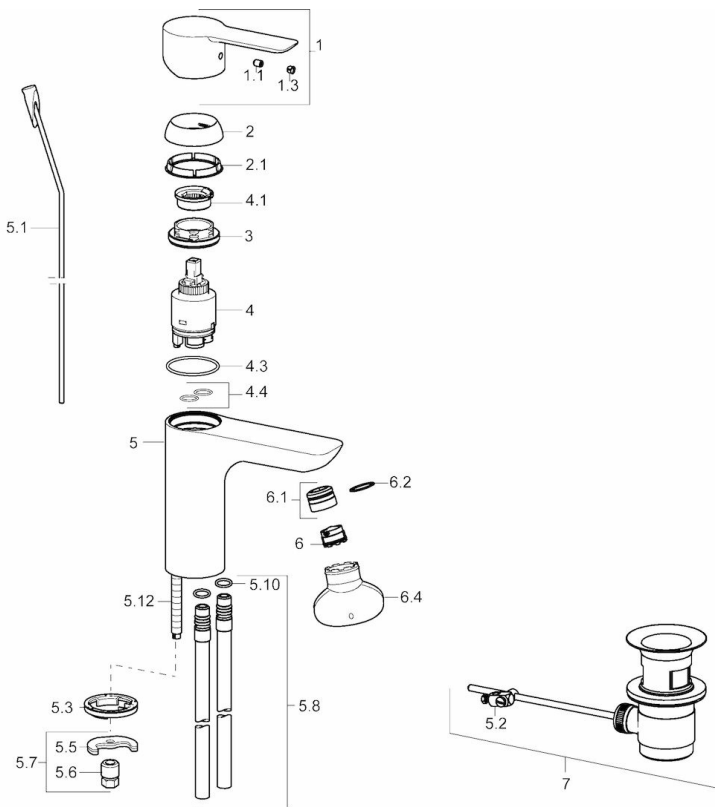

EAN: 4015474251908
static.hansa.com/06092103

- Wastafel
- Eengreeps
- Wastafelmontage
- Chroom
- Vaste uitloop
- PCA® perlator voor een drukonafhankelijke doorstroom, CACHE® perlator geïntegreerd in kraanhuis
- Hendel met warm-koud-aanduiding, Eengreeps bediend
- Afvoergarnituur met trekstang
- Temperatuurbegrenzer, Temperatuurbegrenzer (achteraf instelbaar)
- \varnothing 35 mm keramisch binnenwerk voor debiet en temperatuur instelling
- Koperen aansluitpijpen
- Kraanhuis gemaakt van DZR messing, Rapid-montagesysteem

Technische gegevens

Doorstromingseigenschappen

Doorstroomhoeveelheid bij 3 bar (met debietregelaar) **6.0 l/min**

Technische eigenschappen

DN-maat **DN15**
 Warmwatertoevoer **max. +90°C**
 Werkdruk **0.5-10 bar**
 Aansluitmaat **\varnothing 10**
 Projection **108 mm**

Voorschriften

EN-norm **EN 817**

Reserveonderdelen

SP06092103

	Naam	Code
1	Hendel Chrom	59913650
1.1	Schroef, M5x8, SW2.5	59904755
1.3	Sierdop Grijs	59912112
2	Kap, 33 x 3 mm Chrom	59912504
2.1	Dichting, 45x35.5x5.4	59913651
3	Schroefring, M40x1, SW30	59913210
4	Binnenwerk, 3.5 Eco	59912324
4	Binnenwerk, 3.5 Classic	59913075
4.1	Temperature adjustment limiter	59912325
4.3	O-ring, d 28.24x2.62	59912590
4.4	O-ring, d 10.10x1.60	59905072
5.1	Trekstang Chrom	59913652
5.2	Gewichtstuk	59904624
5.3	Wasser Stopgezet	59913653
5.5	Fixing plate	59904765
5.6	Schroef, M8x1, SW13	59904766
5.7	Bevestigingsset	59910749
5.8	Koppelingsbuisdeel], L=430, M10x1	59912550
5.10	O-ring, 9x2	59905095
5.12	Bevestigingsschroeven, M8x1, L=140	59912474
6	Mousseur, M18.5x1, TJ	59913366
6.1	Fitting ring for aerator Chrom	59913654
6.4	Perlatorsleutel, M18.5	59913367
7	Wastegarnituur Chrom	59911441
N.I.	Sleutel, SW 30/34	59912108