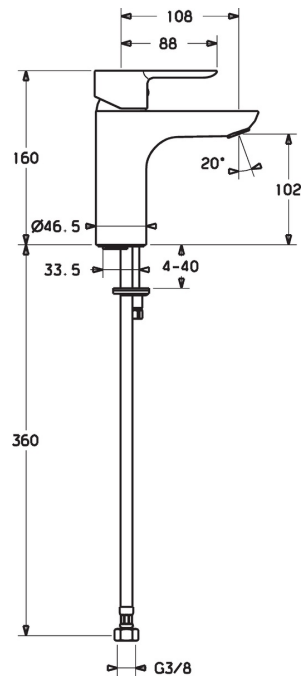

EAN: 4015474248076
static.hansa.com/06082203

- Wastafel
- Eengreeps
- Wastafelmontage
- Chroom
- Vaste uitloop
- PCA® perlator voor een drakonafhankelijke doorstroom, CACHÉ® perlator geïntegreerd in kraanhuis
- Hendel met warm-koud-aanduiding, Eengreeps bediend
- Temperatuurbegrenzer, Temperatuurbegrenzer (achteraf instelbaar)
- ø 35 mm keramisch binnenwerk voor debiet en temperatuur instelling
- Flexibele aansluitslangen
- Kraanhuis gemaakt van DZR messing, Rapid-montagesysteem
- WithoutPopUpWaste, WithoutDrawRodOpening

Technische gegevens

Doorstromingseigenschappen

Doorstroomhoeveelheid bij 3 bar (met debietregelaar) **6.0 l/min**

Technische eigenschappen

DN-maat **DN15**
 Warmwatertoevoer **max. +80°C**
 Werkdruk **1-10 bar**
 Aansluitmaat **G3/8**
 Projection **108 mm**

Voorschriften

EN-norm **EN 817**

Reserveonderdelen

SP06092203

	Naam	Code
1	Hendel Chrom	59913650
1.1	Schroef, M5x8, SW2.5	59904755
1.3	Sierdop Grijs	59912112
2	Kap, 33 x 3 mm Chrom	59912504
2.1	Dichting, 45x35.5x5.4	59913651
3	Schroefring, M40x1, SW30	59913210
4	Binnenwerk, 3.5 Classic	59913075
4	Binnenwerk, 3.5 Eco	59912324
4.1	Temperature adjustment limiter	59912325
4.3	O-ring, d 28.24x2.62	59912590
4.4	O-ring, d 10.10x1.60	59905072
5.1	Trekstang Chrom	59913652
5.2	Gewichtstuk	59904624
5.3	Wasser Stopgezet	59913653
5.5	Fixing plate	59904765
5.6	Schroef, M8x1, SW13	59904766
5.7	Bevestigingsset	59910749
5.8	Flexibele aansluitingen	59913213
5.9	Flexibele aansluitingen, L=430, G3/8-M10x1	59912515
5.10	O-ring, d 7.65x1.78	59902337
5.11	Dichting, 9.5x14.4x2	59912551
5.12	Bevestigingsschroeven, M8x1, L=140	59912474
6	Mousseur, M18.5x1, TJ	59913366
6.1	Fitting ring for aerator Chrom	59913654
6.4	Perlatorsteutel, M18.5	59913367
7	Wastegarnituur Chrom	59911441
N.I.	Sleutel, SW 30/34	59912108