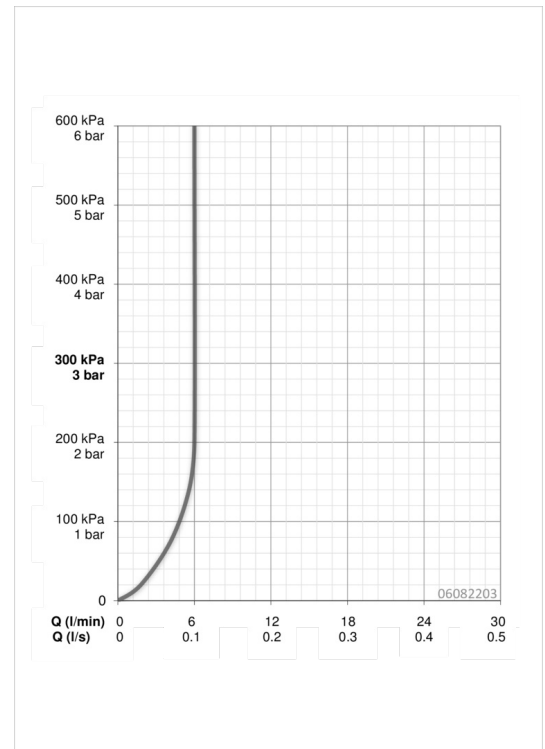

EAN: 4015474248076
static.hansa.com/06082203

- Wastafel
- Eengreeps
- Wastafelmontage
- Chroom
- Vaste uitloop
- PCA® perlator voor een drakonafhankelijke doorstroom, CACHÉ® perlator geïntegreerd in kraanhuis
- Hendel met warm-koud-aanduiding, Eengreeps bediend
- Temperatuurbegrenzer, Temperatuurbegrenzer (achteraf instelbaar)
- ø 35 mm keramisch binnenwerk voor debiet en temperatuur instelling
- Flexibele aansluitslangen
- Kraanhuis gemaakt van DZR messing, Rapid-montagesysteem
- WithoutPopUpWaste, WithoutDrawRodOpening

Technische gegevens

Doorstromingseigenschappen

Doorstroomhoeveelheid bij 3 bar (met debietregelaar) **6.0 l/min**

Technische eigenschappen

DN-maat **DN15**
 Warmwatertoevoer **max. +80°C**
 Werkdruk **1-10 bar**
 Aansluitmaat **G3/8**
 Projection **108 mm**

Voorschriften

EN-norm **EN 817**

Reserveonderdelen

SP06092203

	Naam	Code
1	Hendel Chrom	59913650
1.1	Schroef, M5x8, SW2.5	59904755
1.3	Sierdop Grijs	59912112
2	Kap, 33 x 3 mm Chrom	59912504
2.1	Dichting, 45x35.5x5.4	59913651
3	Schroefring, M40x1, SW30	59913210
4	Binnenwerk, 3.5 Classic	59913075
4	Binnenwerk, 3.5 Eco	59912324
4.1	Temperature adjustment limiter	59912325
4.3	O-ring, d 28.24x2.62	59912590
4.4	O-ring, d 10.10x1.60	59905072
5.1	Trekstang Chrom	59913652
5.2	Gewichtstuk	59904624
5.3	Wasser Stopgezet	59913653
5.5	Fixing plate	59904765
5.6	Schroef, M8x1, SW13	59904766
5.7	Bevestigingsset	59910749
5.8	Flexibele aansluitingen	59913213
5.9	Flexibele aansluitingen, L=430, G3/8-M10x1	59912515
5.10	O-ring, d 7.65x1.78	59902337
5.11	Dichting, 9.5x14.4x2	59912551
5.12	Bevestigingsschroeven, M8x1, L=140	59912474
6	Mousseur, M18.5x1, TJ	59913366
6.1	Fitting ring for aerator Chrom	59913654
6.4	Perlatorsteutel, M18.5	59913367
7	Wastegarnituur Chrom	59911441
N.I.	Sleutel, SW 30/34	59912108