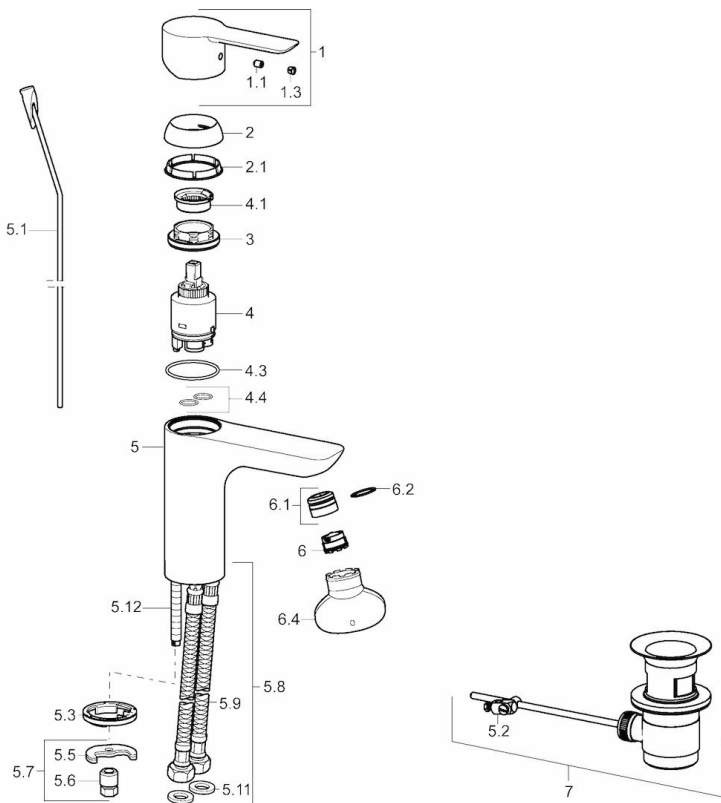

EAN: 4015474248076
static.hansa.com/06082203

- Wastafel
- Eengreeps
- Wastafelmontage
- Chroom
- Vaste uitloop
- PCA® perlator voor een drakonafhankelijke doorstroom, CACHÉ® perlator geïntegreerd in kraanhuis
- Hendel met warm-koud-aanduiding, Eengreeps bediend
- Temperatuurbegrenzer, Temperatuurbegrenzer (achteraf instelbaar)
- ø 35 mm keramisch binnenwerk voor debiet en temperatuur instelling
- Flexibele aansluitslangen
- Kraanhuis gemaakt van DZR messing, Rapid-montagesysteem
- WithoutPopUpWaste, WithoutDrawRodOpening

Technische gegevens

Doorstromingseigenschappen

Doorstroomhoeveelheid bij 3 bar (met debietregelaar) **6.0 l/min**

Technische eigenschappen

DN-maat **DN15**
 Warmwatertoevoer **max. +80°C**
 Werkdruk **1-10 bar**
 Aansluitmaat **G3/8**
 Projection **108 mm**

Voorschriften

EN-norm **EN 817**

Reserveonderdelen

SP06092203

	Naam	Code
1	Hendel Chrom	59913650
1.1	Schroef, M5x8, SW2.5	59904755
1.3	Sierdop Grijs	59912112
2	Kap, 33 x 3 mm Chrom	59912504
2.1	Dichting, 45x35.5x5.4	59913651
3	Schroefring, M40x1, SW30	59913210
4	Binnenwerk, 3.5 Classic	59913075
4	Binnenwerk, 3.5 Eco	59912324
4.1	Temperature adjustment limiter	59912325
4.3	O-ring, d 28.24x2.62	59912590
4.4	O-ring, d 10.10x1.60	59905072
5.1	Trekstang Chrom	59913652
5.2	Gewichtstuk	59904624
5.3	Wasser Stopgezet	59913653
5.5	Fixing plate	59904765
5.6	Schroef, M8x1, SW13	59904766
5.7	Bevestigingsset	59910749
5.8	Flexibele aansluitingen	59913213
5.9	Flexibele aansluitingen, L=430, G3/8-M10x1	59912515
5.10	O-ring, d 7.65x1.78	59902337
5.11	Dichting, 9.5x14.4x2	59912551
5.12	Bevestigingsschroeven, M8x1, L=140	59912474
6	Mousseur, M18.5x1, TJ	59913366
6.1	Fitting ring for aerator Chrom	59913654
6.4	Perlatorsteutel, M18.5	59913367
7	Wastegarnituur Chrom	59911441
N.I.	Sleutel, SW 30/34	59912108