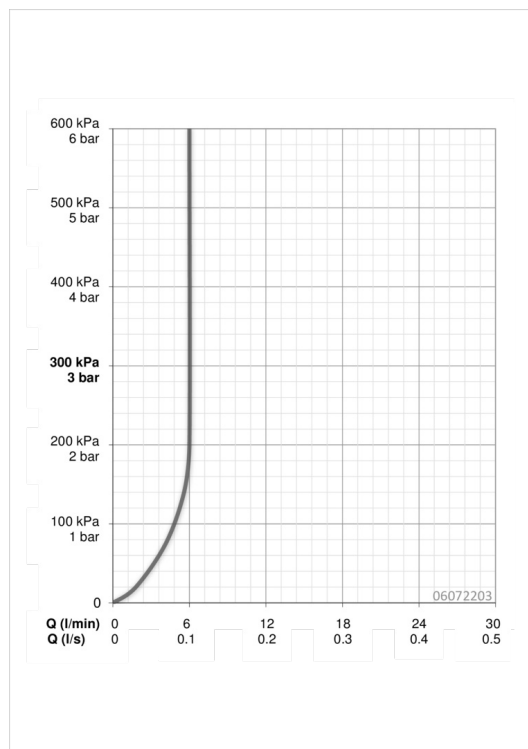

HANSALIGNA

XS

UMÝVADLOVÁ BATÉRIA

06072203

EAN: 4015474248595

- Kúpeľňa
- Jednopáková
- Chróm
- Pevné výtokové rameno
- PCA® - aerátor s konštantným prietokom vody aj pri kolísaní tlaku, CACHE® - zapustený aerátor umiestnený priamo vo výtokovom ramene bez krytu
- brass
- Páka so symbolom teplej a studenej vody, Jedna ovládací páka / rukoväť
- Odtoková garnitúra s tiahlom
- Obmedzovač maximálneho prietoku a teploty vody, Obmedzovač teploty vody (s možnosťou dodatočného namontovania)
- ø 35 mm keramická kartuša pre ovládanie teploty a prietoku vody
- Flexibilné pripojovacie hadičky
- Telo batérie z mosadze DZR, Montážny systém Rapid

Technické údaje

Vlastnosti prietoku

Prietok pri tlaku 3 bar (s ovládačom prietoku)

6.0 l/min

Technické vlastnosti

Veľkosť DN (menovitý rozmer)

Dodávka teplej vody

Pracovný tlak

Spojovacia veľkosť

DN15

max. +80°C

1-10 bar

G3/8

Predpisy

Norma EN

EN 817

Typové schválenia

DVGW

ABP

ACS

NW-6506CN0315

P-IX 28934/IO

16 ACC NY 205