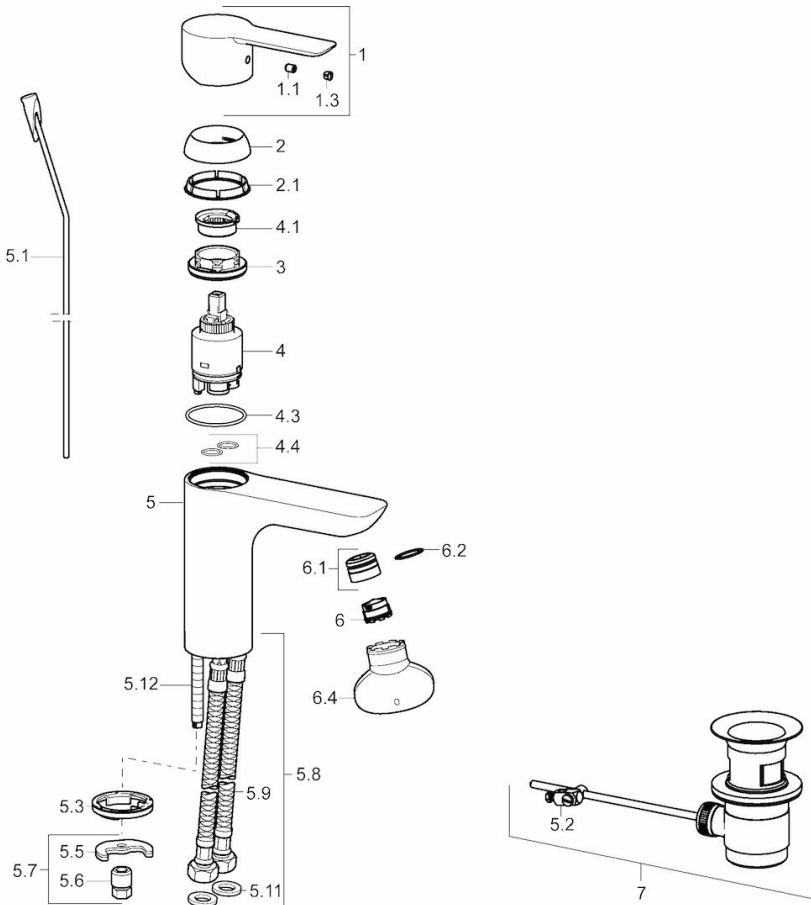

HANSALIGNA

XS

UMÝVADLOVÁ BATÉRIA

06072203

EAN: 4015474248595

- Kúpeľňa
- Jednopáková
- Chróm
- Pevné výtokové rameno
- PCA® - aerátor s konštantným prietokom vody aj pri kolísaní tlaku, CACHE® - zapustený aerátor umiestnený priamo vo výtokovom ramene bez krytu
- brass
- Páka so symbolom teplej a studenej vody, Jedna ovládací páka / rukoväť
- Odtoková garnitúra s tiahlom
- Obmedzovač maximálneho prietoku a teploty vody, Obmedzovač teploty vody (s možnosťou dodatočného namontovania)
- ø 35 mm keramická kartuša pre ovládanie teploty a prietoku vody
- Flexibilné pripojovacie hadičky
- Telo batérie z mosadze DZR, Montážny systém Rapid

Spojovacia veľkosť

DN15

max. +80°C

1-10 bar

G3/8

Predpisy

Norma EN

EN 817

SP06092203

Názov	Kód
1 Ovládacia rukoväť	59913650
1.1 Skrutka, M5x8, SW2,5	59904755
1.3 Záslepka Sivá	59912112
2 Krytka, 33 x 3 mm	59912504
2.1 Tesnenie, 45x35.5x5.4	59913651
3 Prítlačná matica, M40x1, SW30	59913210
4 Kartuš, 3.5 Classic	59913075
4 Kartuš, 3.5 Eco	59912324
4.1 Temperature adjustment limiter	59912325
4.3 O-kružok, d 28,24x2,62	59912590
4.4 O-kružok, d 10.10 x d 1.60	59905072
5.1 Ovládacie tiahlo	59913652
5.10 O-kružok, d 7,65 x d 1,78	59902337
5.11 Tesnenie, 9.5 x 14.4 x 2	59912551
5.12 Upevňovacia skrutka, M8x1, L=140	59912474
5.2 Spojovací diel tiahla	59904624
5.3 Gumové tesnenie	59913653
5.5 Fixing plate	59904765
5.6 Skrutka, M8x1, SW13	59904766
5.7 Upevňovací set	59910749
5.8 Flexibilná hadička	59913213
5.9 Flexibilná hadička, L=430, G3/8- M10x1	59912515
6 Aerator, M18.5x1, TJ	59913366
6.1 Fitting ring for aerator	59913654
6.4 Kľúč k perlátora, M18,5	59913367
7 Vypúšťací ventil umývadla	59911441
N.I. Kľúč, SW 30/34	59912108