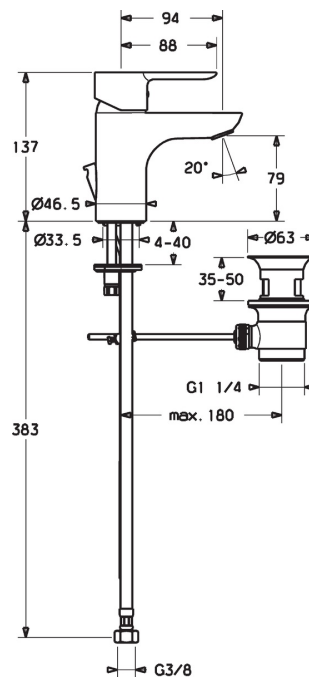

EAN: 4015474248595
static.hansa.com/06072203

- Wastafel
- Eengreeps
- Wastafelmontage
- Chroom
- Vaste uitloop
- PCA® perlator voor een drakonafhankelijke doorstroom, CACHÉ® perlator geïntegreerd in kraanhuis
- Hendel met warm-koud-aanduiding, Eengreeps bediend
- Afvoergarnituur met trekstang
- Temperatuurbegrenzer, Temperatuurbegrenzer (achteraf instelbaar)
- ø 35 mm keramisch binnenwerk voor debiet en temperatuur instelling
- Flexibele aansluitlangen
- Kraanhuis gemaakt van DZR messing, Rapid-montagesysteem

Technische gegevens

Doorstromingseigenschappen

Doorstroomhoeveelheid bij 3 bar (met debietregelaar) **6.0 l/min**

Technische eigenschappen

DN-maat **DN15**
 Warmwatertoevoer **max. +80°C**
 Werkdruk **1-10 bar**
 Aansluitmaat **G3/8**
 Projection **94 mm**
 Materiaal **brass**

Voorschriften

EN-norm **EN 817**

Reserveonderdelen

SP06092203

	Naam	Code
1	Hendel Chrom	59913650
1.1	Schroef, M5x8, SW2.5	59904755
1.3	Sierdop Grijs	59912112
2	Kap, 33 x 3 mm Chrom	59912504
2.1	Dichting, 45x35.5x5.4	59913651
3	Schroefring, M40x1, SW30	59913210
4	Binnenwerk, 3.5 Classic	59913075
4	Binnenwerk, 3.5 Eco	59912324
4.1	Temperature adjustment limiter	59912325
4.3	O-ring, d 28.24x2.62	59912590
4.4	O-ring, d 10.10x1.60	59905072
5.1	Trekstang Chrom	59913652
5.2	Gewrichtstuk	59904624
5.3	Wasser Stopgezet	59913653
5.5	Fixing plate	59904765
5.6	Schroef, M8x1, SW13	59904766
5.7	Bevestigingsset	59910749
5.8	Flexibele aansluitingen	59913213
5.9	Flexibele aansluitingen, L=430, G3/8-M10x1	59912515
5.10	O-ring, d 7.65x1.78	59902337
5.11	Dichting, 9.5x14.4x2	59912551
5.12	Bevestigingsschroeven, M8x1, L=140	59912474
6	Mousseur, M18.5x1, TJ	59913366
6.1	Fitting ring for aerator Chrom	59913654
6.4	Perlatorsteutel, M18.5	59913367
7	Wastegarnituur Chrom	59911441
N.I.	Sleutel, SW 30/34	59912108