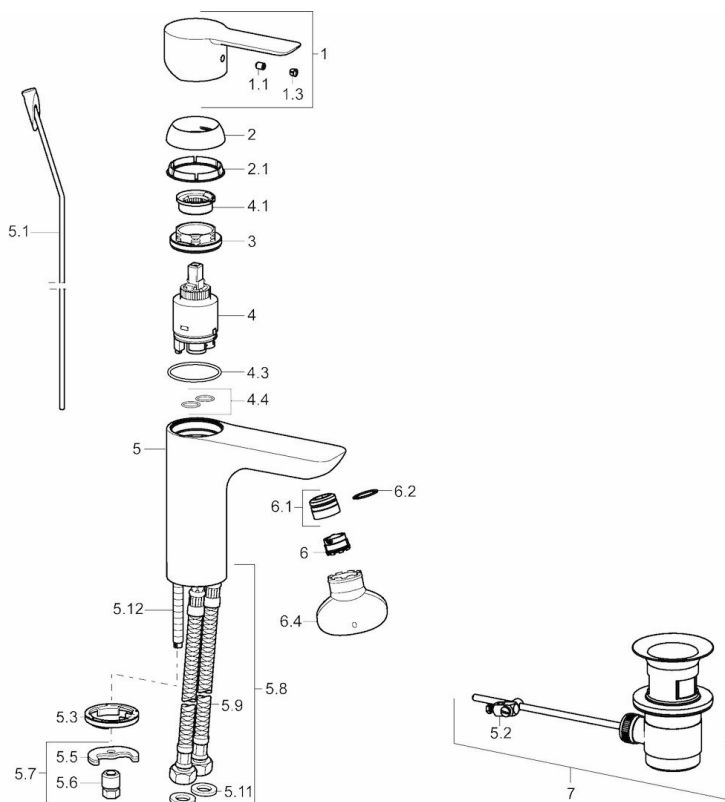

EAN: 4015474248595
static.hansa.com/06072203

- Wastafel
- Eengreeps
- Wastafelmontage
- Chroom
- Vaste uitloop
- PCA® perlator voor een drakonafhankelijke doorstroom, CACHÉ® perlator geïntegreerd in kraanhuis
- Hendel met warm-koud-aanduiding, Eengreeps bediend
- Afvoergarnituur met trekstang
- Temperatuurbegrenzer, Temperatuurbegrenzer (achteraf instelbaar)
- ø 35 mm keramisch binnenwerk voor debiet en temperatuur instelling
- Flexibele aansluitlangen
- Kraanhuis gemaakt van DZR messing, Rapid-montagesysteem

Technische gegevens

Doorstromingseigenschappen

Doorstroomhoeveelheid bij 3 bar (met debietregelaar) **6.0 l/min**

Technische eigenschappen

DN-maat **DN15**
 Warmwatertoevoer **max. +80°C**
 Werkdruk **1-10 bar**
 Aansluitmaat **G3/8**
 Projection **94 mm**
 Materiaal **brass**

Voorschriften

EN-norm **EN 817**

Reserveonderdelen

SP06092203

	Naam	Code
1	Hendel Chrom	59913650
1.1	Schroef, M5x8, SW2.5	59904755
1.3	Sierdop Grijs	59912112
2	Kap, 33 x 3 mm Chrom	59912504
2.1	Dichting, 45x35.5x5.4	59913651
3	Schroefring, M40x1, SW30	59913210
4	Binnenwerk, 3.5 Classic	59913075
4	Binnenwerk, 3.5 Eco	59912324
4.1	Temperature adjustment limiter	59912325
4.3	O-ring, d 28.24x2.62	59912590
4.4	O-ring, d 10.10x1.60	59905072
5.1	Trekstang Chrom	59913652
5.2	Gewrichtstuk	59904624
5.3	Wasser Stopgezet	59913653
5.5	Fixing plate	59904765
5.6	Schroef, M8x1, SW13	59904766
5.7	Bevestigingsset	59910749
5.8	Flexibele aansluitingen	59913213
5.9	Flexibele aansluitingen, L=430, G3/8-M10x1	59912515
5.10	O-ring, d 7.65x1.78	59902337
5.11	Dichting, 9.5x14.4x2	59912551
5.12	Bevestigingsschroeven, M8x1, L=140	59912474
6	Mousseur, M18.5x1, TJ	59913366
6.1	Fitting ring for aerator Chrom	59913654
6.4	Perlatorsteutel, M18.5	59913367
7	Wastegarnituur Chrom	59911441
N.I.	Sleutel, SW 30/34	59912108