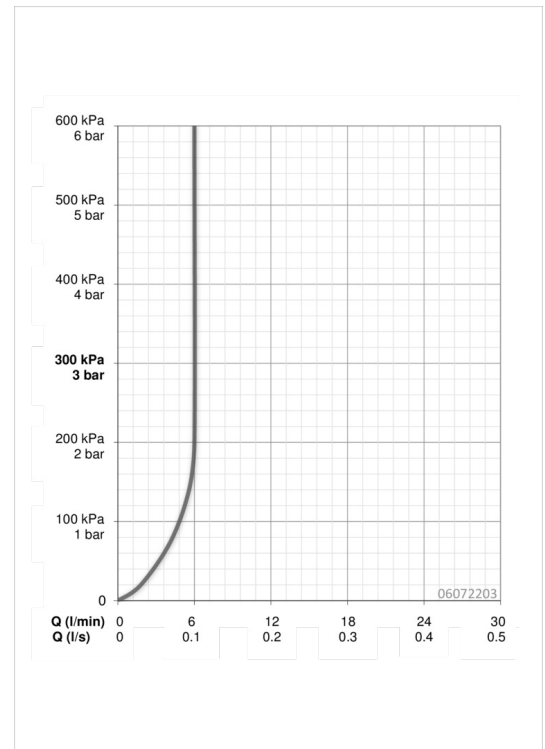

EAN: 4015474248595
static.hansa.com/06072203

- Wastafel
- Eengreeps
- Wastafelmontage
- Chroom
- Vaste uitloop
- PCA® perlator voor een drakonafhankelijke doorstroom, CACHÉ® perlator geïntegreerd in kraanhuis
- Hendel met warm-koud-aanduiding, Eengreeps bediend
- Afvoergarnituur met trekstang
- Temperatuurbegrenzer, Temperatuurbegrenzer (achteraf instelbaar)
- ø 35 mm keramisch binnenwerk voor debiet en temperatuur instelling
- Flexibele aansluitlangen
- Kraanhuis gemaakt van DZR messing, Rapid-montagesysteem

Technische gegevens

Doorstromingseigenschappen

Doorstroomhoeveelheid bij 3 bar (met debietregelaar) **6.0 l/min**

Technische eigenschappen

DN-maat **DN15**
 Warmwatertoevoer **max. +80°C**
 Werkdruk **1-10 bar**
 Aansluitmaat **G3/8**
 Projection **94 mm**
 Materiaal **brass**

Voorschriften

EN-norm **EN 817**

Reserveonderdelen

SP06092203

	Naam	Code
1	Hendel Chrom	59913650
1.1	Schroef, M5x8, SW2.5	59904755
1.3	Sierdop Grijs	59912112
2	Kap, 33 x 3 mm Chrom	59912504
2.1	Dichting, 45x35.5x5.4	59913651
3	Schroefring, M40x1, SW30	59913210
4	Binnenwerk, 3.5 Classic	59913075
4	Binnenwerk, 3.5 Eco	59912324
4.1	Temperature adjustment limiter	59912325
4.3	O-ring, d 28.24x2.62	59912590
4.4	O-ring, d 10.10x1.60	59905072
5.1	Trekstang Chrom	59913652
5.2	Gewrichtstuk	59904624
5.3	Wasser Stopgezet	59913653
5.5	Fixing plate	59904765
5.6	Schroef, M8x1, SW13	59904766
5.7	Bevestigingsset	59910749
5.8	Flexibele aansluitingen	59913213
5.9	Flexibele aansluitingen, L=430, G3/8-M10x1	59912515
5.10	O-ring, d 7.65x1.78	59902337
5.11	Dichting, 9.5x14.4x2	59912551
5.12	Bevestigingsschroeven, M8x1, L=140	59912474
6	Mousseur, M18.5x1, TJ	59913366
6.1	Fitting ring for aerator Chrom	59913654
6.4	Perlatorsteutel, M18.5	59913367
7	Wastegarnituur Chrom	59911441
N.I.	Sleutel, SW 30/34	59912108