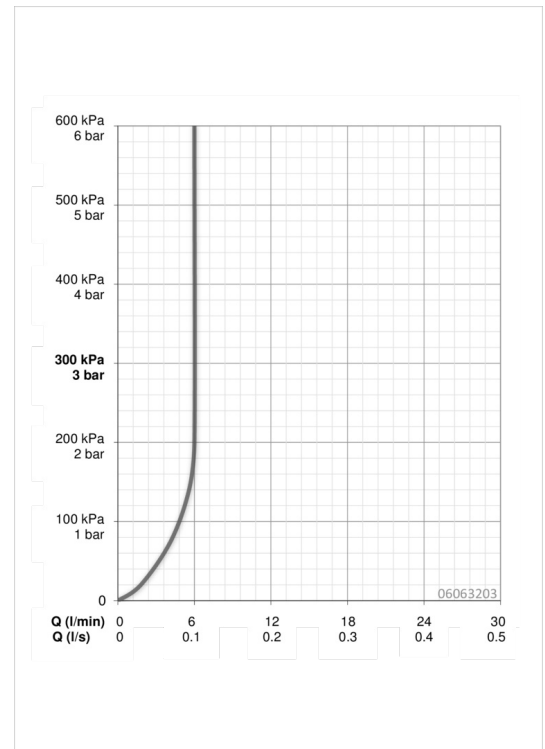

EAN: 4015474248090
static.hansa.com/06063203

- Bidet
- Eengreeps
- Wastafelmontage
- Chroom
- Vaste uitloop
- PCA® perlator voor een drukonafhankelijke doorstroom, CACHÉ® perlator geïntegreerd in kraanhuis, Perlator met kogelscharnier
- Eengreeps bediend, Hendel met warm-koud-aanduiding
- Afvoergarnituur met trekstang
- Temperatuurbegrenzer, Temperatuurbegrenzer (achteraf instelbaar)
- ø 35 mm keramisch binnenwerk voor debiet en temperatuur instelling
- Flexibele aansluitlangen
- Kraanhuis gemaakt van DZR messing, Rapid-montagesysteem

Technische gegevens

Doorstromingseigenschappen

Doorstroomhoeveelheid bij 3 bar (met debietregelaar) **6.0 l/min**

Technische eigenschappen

DN-maat **DN15**
 Warmwatertoevoer **max. +90°C**
 Werkdruk **0.5-10 bar**
 Aansluitmaat **G3/8**
 Projection **100 mm**

Voorschriften

EN-norm **EN 817**

Reserveonderdelen

SP06063203

	Naam	Code
1	Hendel Chrom	59913650
1.1	Schroef, M5x8, SW2.5	59904755
1.3	Sierdop Grijs	59912112
2	Kap, 33 x 3 mm Chrom	59912504
2.1	Dichting, 45x35.5x5.4	59913651
3	Schroefring, M40x1, SW30	59913210
4	Binnenwerk, 3.5 Classic	59913075
4	Binnenwerk, 3.5 Eco	59912324
4.1	Temperature adjustment limiter	59912325
4.3	O-ring, d 28.24x2.62	59912590
4.4	O-ring, d 10.10x1.60	59905072
5.1	Trekstang Chrom	59913652
5.2	Gewrichtstuk	59904624
5.3	Wasser Stopgezet	59913653
5.5	Fixing plate	59904765
5.6	Schroef, M8x1, SW13	59904766
5.7	Bevestigingsset	59910749
5.8	Flexibele aansluitingen	59913213
5.9	Flexibele aansluitingen, L=430, G3/8-M10x1	59912515
5.10	O-ring, d 7.65x1.78	59902337
5.11	Dichting, 9.5x14.4x2	59912551
5.12	Bevestigingsschroeven, M8x1, L=140	59912474
6	Mousseur, M18.5x1, TJ	59913366
6.1	Fitting ring for aerator Chrom	59913654
6.3	Gewrichtstuk, M18.5x1 Chrom	59913370
6.4	Perlatorsleutel, M18.5	59913367
7	Wastegarnituur Chrom	59904620
N.I.	Wastegarnituur Chrom	59911441
N.I.	Sleutel, SW 30/34	59912108