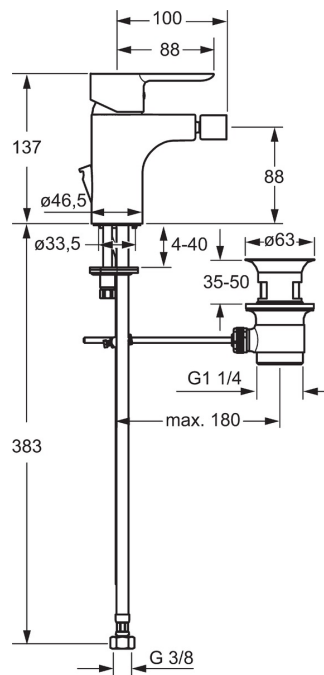

EAN: 4015474248090
static.hansa.com/06063203

- Bidet
- Eengreeps
- Wastafelmontage
- Chroom
- Vaste uitloop
- PCA® perlator voor een drukonafhankelijke doorstroom, CACHÉ® perlator geïntegreerd in kraanhuis, Perlator met kogelscharnier
- Eengreeps bediend, Hendel met warm-koud-aanduiding
- Afvoergarnituur met trekstang
- Temperatuurbegrenzer, Temperatuurbegrenzer (achteraf instelbaar)
- ø 35 mm keramisch binnenwerk voor debiet en temperatuur instelling
- Flexibele aansluitlangen
- Kraanhuis gemaakt van DZR messing, Rapid-montagesysteem

Technische gegevens

Doorstromingseigenschappen

Doorstroomhoeveelheid bij 3 bar (met debietregelaar) **6.0 l/min**

Technische eigenschappen

DN-maat **DN15**
 Warmwatertoevoer **max. +90°C**
 Werkdruk **0.5-10 bar**
 Aansluitmaat **G3/8**
 Projection **100 mm**

Voorschriften

EN-norm **EN 817**

Reserveonderdelen

SP06063203

	Naam	Code
1	Hendel Chrom	59913650
1.1	Schroef, M5x8, SW2.5	59904755
1.3	Sierdop Grijs	59912112
2	Kap, 33 x 3 mm Chrom	59912504
2.1	Dichting, 45x35.5x5.4	59913651
3	Schroefring, M40x1, SW30	59913210
4	Binnenwerk, 3.5 Classic	59913075
4	Binnenwerk, 3.5 Eco	59912324
4.1	Temperature adjustment limiter	59912325
4.3	O-ring, d 28.24x2.62	59912590
4.4	O-ring, d 10.10x1.60	59905072
5.1	Trekstang Chrom	59913652
5.2	Gewrichtstuk	59904624
5.3	Wasser Stopgezet	59913653
5.5	Fixing plate	59904765
5.6	Schroef, M8x1, SW13	59904766
5.7	Bevestigingsset	59910749
5.8	Flexibele aansluitingen	59913213
5.9	Flexibele aansluitingen, L=430, G3/8-M10x1	59912515
5.10	O-ring, d 7.65x1.78	59902337
5.11	Dichting, 9.5x14.4x2	59912551
5.12	Bevestigingsschroeven, M8x1, L=140	59912474
6	Mousseur, M18.5x1, TJ	59913366
6.1	Fitting ring for aerator Chrom	59913654
6.3	Gewrichtstuk, M18.5x1 Chrom	59913370
6.4	Perlatorsleutel, M18.5	59913367
7	Wastegarnituur Chrom	59904620
N.I.	Wastegarnituur Chrom	59911441
N.I.	Sleutel, SW 30/34	59912108