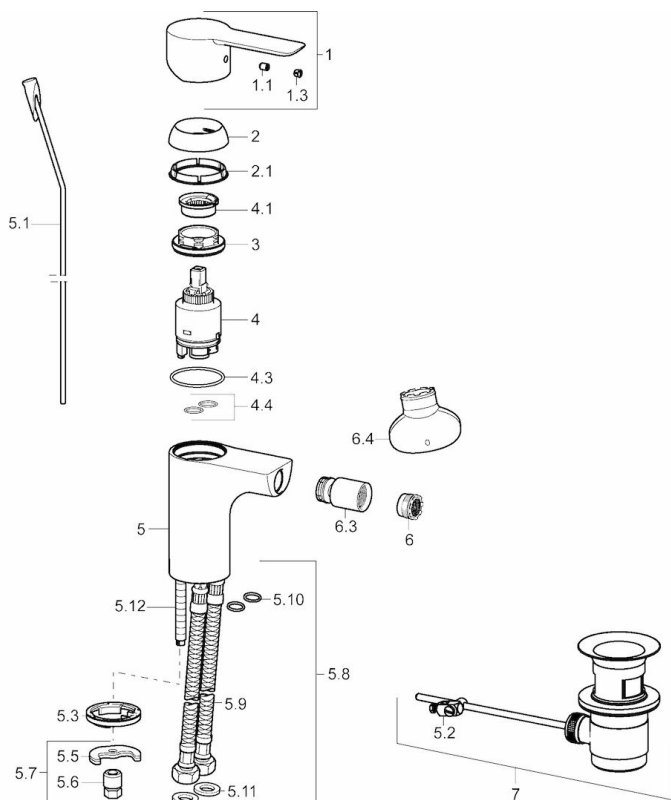

EAN: 4015474248090
static.hansa.com/06063203

- Bidet
- Eengreeps
- Wastafelmontage
- Chroom
- Vaste uitloop
- PCA® perlator voor een drukonafhankelijke doorstroom, CACHÉ® perlator geïntegreerd in kraanhuis, Perlator met kogelscharnier
- Eengreeps bediend, Hendel met warm-koud-aanduiding
- Afvoergarnituur met trekstang
- Temperatuurbegrenzer, Temperatuurbegrenzer (achteraf instelbaar)
- ø 35 mm keramisch binnenwerk voor debiet en temperatuur instelling
- Flexibele aansluitlangen
- Kraanhuis gemaakt van DZR messing, Rapid-montagesysteem

Technische gegevens

Doorstromingseigenschappen

Doorstroomhoeveelheid bij 3 bar (met debietregelaar) **6.0 l/min**

Technische eigenschappen

DN-maat **DN15**
 Warmwatertoevoer **max. +90°C**
 Werkdruk **0.5-10 bar**
 Aansluitmaat **G3/8**
 Projection **100 mm**

Voorschriften

EN-norm **EN 817**

Reserveonderdelen

SP06063203

	Naam	Code
1	Hendel Chrom	59913650
1.1	Schroef, M5x8, SW2.5	59904755
1.3	Sierdop Grijs	59912112
2	Kap, 33 x 3 mm Chrom	59912504
2.1	Dichting, 45x35.5x5.4	59913651
3	Schroefring, M40x1, SW30	59913210
4	Binnenwerk, 3.5 Classic	59913075
4	Binnenwerk, 3.5 Eco	59912324
4.1	Temperature adjustment limiter	59912325
4.3	O-ring, d 28.24x2.62	59912590
4.4	O-ring, d 10.10x1.60	59905072
5.1	Trekstang Chrom	59913652
5.2	Gewrichtstuk	59904624
5.3	Wasser Stopgezet	59913653
5.5	Fixing plate	59904765
5.6	Schroef, M8x1, SW13	59904766
5.7	Bevestigingsset	59910749
5.8	Flexibele aansluitingen	59913213
5.9	Flexibele aansluitingen, L=430, G3/8-M10x1	59912515
5.10	O-ring, d 7.65x1.78	59902337
5.11	Dichting, 9.5x14.4x2	59912551
5.12	Bevestigingsschroeven, M8x1, L=140	59912474
6	Mousseur, M18.5x1, TJ	59913366
6.1	Fitting ring for aerator Chrom	59913654
6.3	Gewrichtstuk, M18.5x1 Chrom	59913370
6.4	Perlatorsleutel, M18.5	59913367
7	Wastegarnituur Chrom	59904620
N.I.	Wastegarnituur Chrom	59911441
N.I.	Sleutel, SW 30/34	59912108