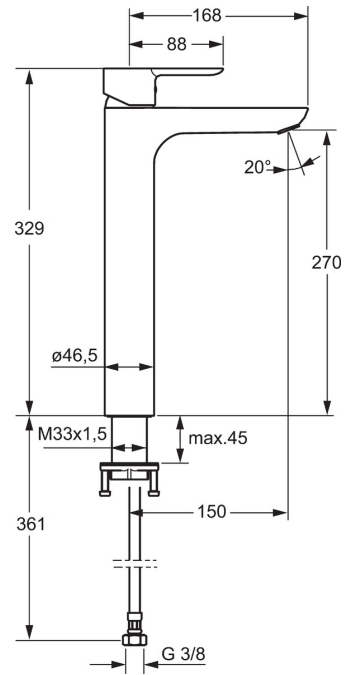

EAN: 4015474248588
static.hansa.com/06032203

- Wastafel
- Eengreeps
- Wastafelmontage
- Chroom
- Vaste uitloop
- PCA® perlator voor een drukonafhankelijke doorstroom, CACHÉ® perlator geïntegreerd in kraanhuis
- Hendel met warm-koud-aanduiding, Eengreeps bediend
- Temperatuurbegrenzer, Temperatuurbegrenzer (achteraf instelbaar)
- ø 35 mm keramisch binnenwerk voor debiet en temperatuur instelling
- Flexibele aansluitlangen
- Kraanhuis gemaakt van DZR messing
- WithoutPopUpWaste, WithoutDrawRodOpening

Technische gegevens

Doorstromingseigenschappen

Doorstroomhoeveelheid bij 3 bar (met debietregelaar) **6.0 l/min**

Technische eigenschappen

DN-maat **DN15**
 Warmwatertoevoer **max. +80°C**
 Werkdruk **1-10 bar**
 Aansluitmaat **G3/8**
 Projection **150 mm**

Voorschriften

EN-norm **EN 817**

Reserveonderdelen

SP06032203

	Naam	Code
1	Hendel Chrom	59913650
1.1	Schroef, M5x8, SW2.5	59904755
1.3	Sierdop Grijs	59912112
2	Kap, 33 x 3 mm Chrom	59912504
2.1	Dichting, 45x35.5x5.4	59913651
3	Schroefring, M40x1, SW30	59913210
4	Binnenwerk, 3.5 Eco	59912324
4	Binnenwerk, 3.5 Classic	59913075
4.1	Temperature adjustment limiter	59912325
4.3	O-ring, d 28.24x2.62	59912590
4.4	O-ring, d 10.10x1.60	59905072
5.1	O-ring, d 36,09 X d 3,53	59913396
5.7	Bevestigingsset	59913371
5.8	Flexibele aansluitingen, L=590, G3/8-M10x1	59913166
5.9	O-ring, d 7.65x1.78	59902337
5.10	Dichting, 9,5x14,4x2	59912551
6	Mousseur, M18,5x1, TJ	59913366
6.1	Fitting ring for aerator Chrom	59913654
6.3	Perlatorsleutel, M18,5	59913367
N.I.	Sleutel, SW 30/34	59912108