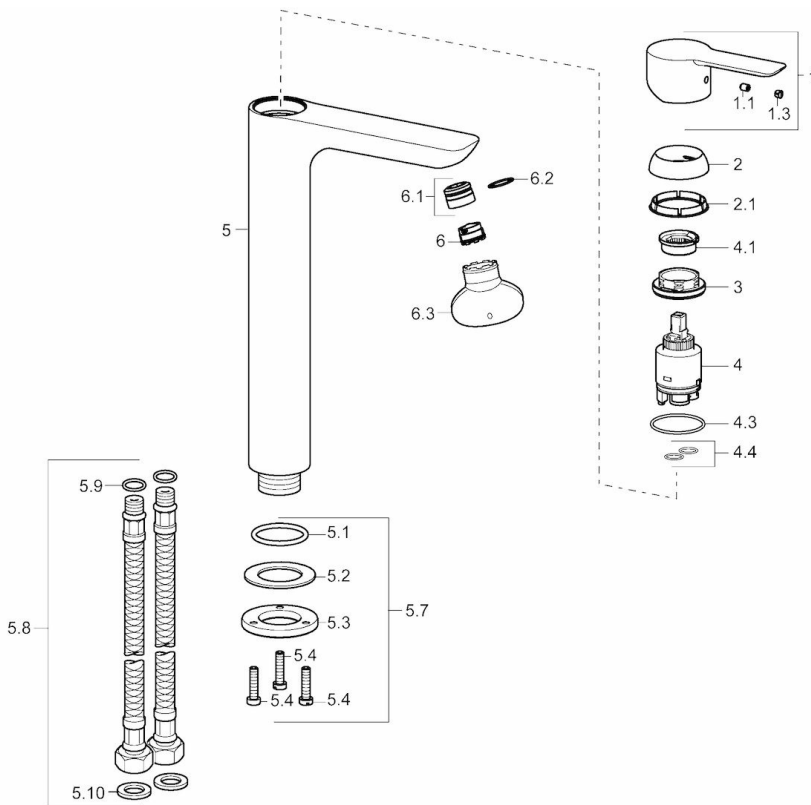

EAN: 4015474248588
static.hansa.com/06032203

- Wastafel
- Eengreeps
- Wastafelmontage
- Chroom
- Vaste uitloop
- PCA® perlator voor een drukonafhankelijke doorstroom, CACHÉ® perlator geïntegreerd in kraanhuis
- Hendel met warm-koud-aanduiding, Eengreeps bediend
- Temperatuurbegrenzer, Temperatuurbegrenzer (achteraf instelbaar)
- ø 35 mm keramisch binnenwerk voor debiet en temperatuur instelling
- Flexibele aansluitlangen
- Kraanhuis gemaakt van DZR messing
- WithoutPopUpWaste, WithoutDrawRodOpening

Technische gegevens

Doorstromingseigenschappen

Doorstroomhoeveelheid bij 3 bar (met debietregelaar) **6.0 l/min**

Technische eigenschappen

DN-maat **DN15**
 Warmwatertoevoer **max. +80°C**
 Werkdruk **1-10 bar**
 Aansluitmaat **G3/8**
 Projection **150 mm**

Voorschriften

EN-norm **EN 817**

Reserveonderdelen

SP06032203

	Naam	Code
1	Hendel Chrom	59913650
1.1	Schroef, M5x8, SW2.5	59904755
1.3	Sierdop Grijs	59912112
2	Kap, 33 x 3 mm Chrom	59912504
2.1	Dichting, 45x35.5x5.4	59913651
3	Schroefring, M40x1, SW30	59913210
4	Binnenwerk, 3.5 Eco	59912324
4	Binnenwerk, 3.5 Classic	59913075
4.1	Temperature adjustment limiter	59912325
4.3	O-ring, d 28.24x2.62	59912590
4.4	O-ring, d 10.10x1.60	59905072
5.1	O-ring, d 36,09 X d 3,53	59913396
5.7	Bevestigingsset	59913371
5.8	Flexibele aansluitingen, L=590, G3/8-M10x1	59913166
5.9	O-ring, d 7.65x1.78	59902337
5.10	Dichting, 9,5x14,4x2	59912551
6	Mousseur, M18,5x1, TJ	59913366
6.1	Fitting ring for aerator Chrom	59913654
6.3	Perlatorsleutel, M18,5	59913367
N.I.	Sleutel, SW 30/34	59912108