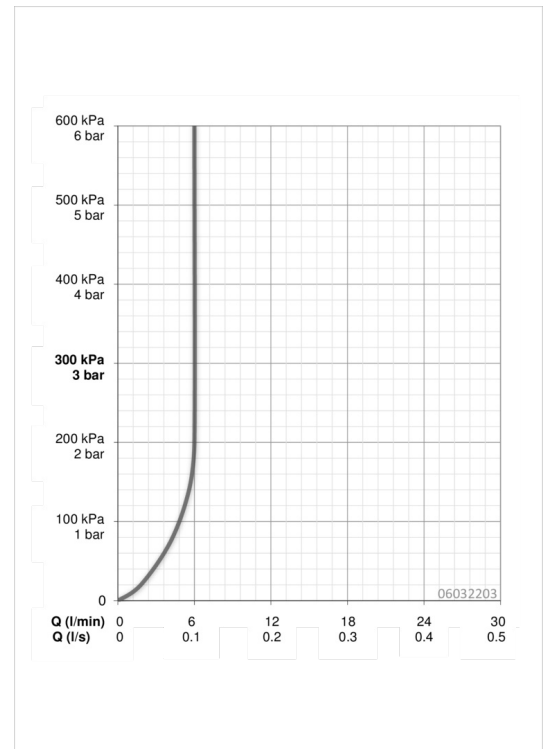

EAN: 4015474248588
static.hansa.com/06032203

- Wastafel
- Eengreeps
- Wastafelmontage
- Chroom
- Vaste uitloop
- PCA® perlator voor een drukonafhankelijke doorstroom, CACHÉ® perlator geïntegreerd in kraanhuis
- Hendel met warm-koud-aanduiding, Eengreeps bediend
- Temperatuurbegrenzer, Temperatuurbegrenzer (achteraf instelbaar)
- ø 35 mm keramisch binnenwerk voor debiet en temperatuur instelling
- Flexibele aansluitlangen
- Kraanhuis gemaakt van DZR messing
- WithoutPopUpWaste, WithoutDrawRodOpening

Technische gegevens

Doorstromingseigenschappen

Doorstroomhoeveelheid bij 3 bar (met debietregelaar) **6.0 l/min**

Technische eigenschappen

DN-maat **DN15**
 Warmwatertoevoer **max. +80°C**
 Werkdruk **1-10 bar**
 Aansluitmaat **G3/8**
 Projection **150 mm**

Voorschriften

EN-norm **EN 817**

Reserveonderdelen

SP06032203

	Naam	Code
1	Hendel Chrom	59913650
1.1	Schroef, M5x8, SW2.5	59904755
1.3	Sierdop Grijs	59912112
2	Kap, 33 x 3 mm Chrom	59912504
2.1	Dichting, 45x35.5x5.4	59913651
3	Schroefring, M40x1, SW30	59913210
4	Binnenwerk, 3.5 Eco	59912324
4	Binnenwerk, 3.5 Classic	59913075
4.1	Temperature adjustment limiter	59912325
4.3	O-ring, d 28.24x2.62	59912590
4.4	O-ring, d 10.10x1.60	59905072
5.1	O-ring, d 36,09 X d 3,53	59913396
5.7	Bevestigingsset	59913371
5.8	Flexibele aansluitingen, L=590, G3/8-M10x1	59913166
5.9	O-ring, d 7.65x1.78	59902337
5.10	Dichting, 9,5x14,4x2	59912551
6	Mousseur, M18,5x1, TJ	59913366
6.1	Fitting ring for aerator Chrom	59913654
6.3	Perlatorsleutel, M18,5	59913367
N.I.	Sleutel, SW 30/34	59912108