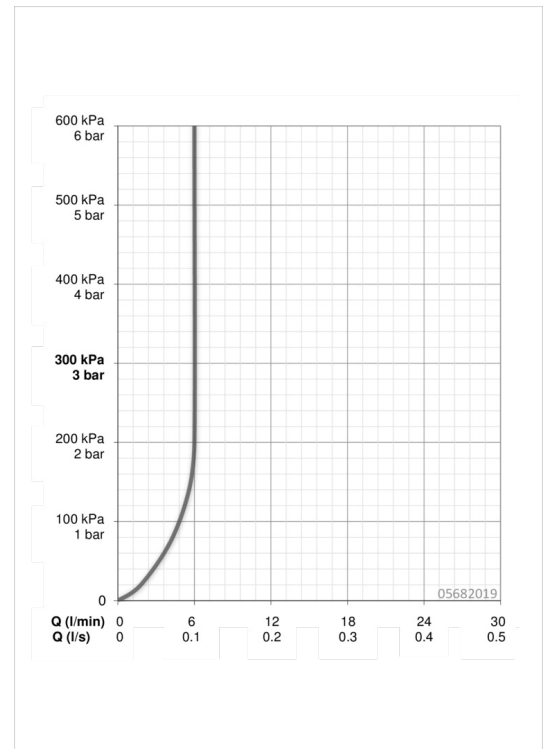

Typegoedkeuringen

ItemUN383 **UN38-3 Maxell 2CR5**