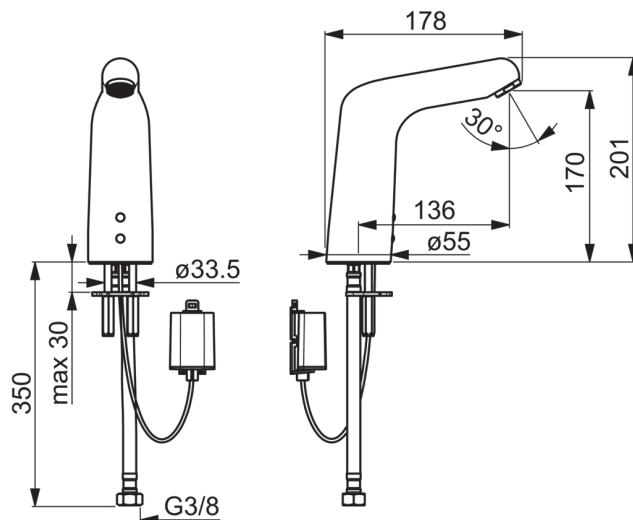

Reserveonderdelen

SP05672019

	Naam	Code
01	Mousseur, M24x1 HC-STD, 6 l/min, Laminar Chrom	59914068
02	Fotocel, 6/9/12 V Bluetooth	59914567
03	Magneetventiel	59914091
04	Membraamhouder	59914090
05	Temperatuur regeling	59914089
06	Bevestigingsplaat met bouten	59914132
07	Patारेikarbik kompl.	59914154
08	Batterij, 2CR5 6 V	59911670
09	Terugslagklep	59914569
10	Vuilfilters	59914085