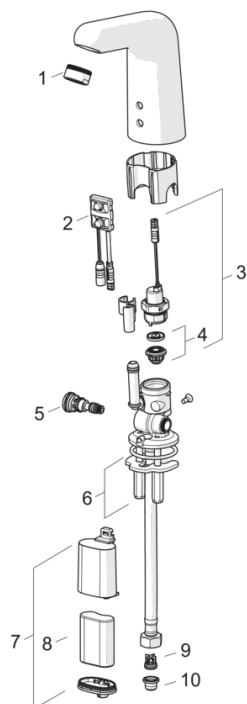

### Technische eigenschappen

DN-maat **DN15**  
 Warmwatertoevoer **max. +70°C**  
 Werkdruk **1-10 bar**  
 Aansluitmaat **G3/8**  
 Projection **136 mm**

### Typegoedkeuringen

ItemUN383 **UN38-3 Maxell 2CR5**

## Reserveonderdelen

### SP05672019

	Naam	Code
01	Mousseur, M24x1 HC-STD, 6 l/min, Laminar Chrom	59914068
02	Fotocel, 6/9/12 V Bluetooth	59914567
03	Magneetventiel	59914091
04	Membraamhouder	59914090
05	Temperatuur regeling	59914089
06	Bevestigingsplaat met bouten	59914132
07	Patारेikarbik kompl.	59914154
08	Batterij, 2CR5 6 V	59911670
09	Terugslagklep	59914569
10	Vuilfilters	59914085